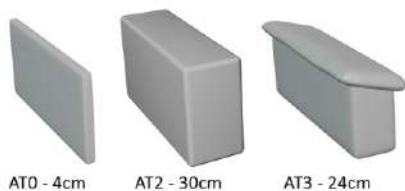

Cozy POP *program oblažinjenega pohištva*

Cozy POP modularni izbor elementov

Cozy POP modularni izbor elementov

Cozy POP *ostale dimenzije*

Sedišče

Višina sedišča: 46 cm

Neto globina sedišča: 56 - 70 cm

Hrbtišče

Višina hrbtišča: 98 cm

Notranja zgradba

- dvojno vzmetenje

- val.vzmeti+bonel+visokokakovostno PU polnilo

Naslone za roke

Višina naslona za roke: 56 cm

Širina naslona za roke: 30 cm

108/56-70**** skupna globina sedišča

*višina nog 15 cm

ROKONASLON:

AT0 - 4cm

AT2 - 30cm

AT3 - 24cm

Rokonaslom AT3 pri elementu LONG AL BK/LONG AR BK je fleksibilen
AT0 se ne uporablja pri elementu LONG/otomanu.
AT0 je izdelan samo do višine sedišča in samo za elemente
brez funkcije