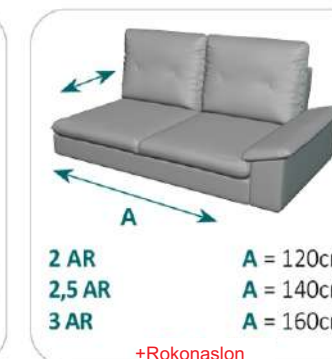

Cozy POP *program oblažinjenega pohištva*

Cozy POP modularni izbor elementov

Cozy POP modularni izbor elementov

Cozy POP *ostale dimenzije*

Sedišče

Višina sedišča: 46 cm

Neto globina sedišča: 56 - 70 cm

Hrbtišče

Višina hrbtišča: 98 cm

Notranja zgradba

- dvojno vzmetenje

- val.vzmeti+bonel+visokokakovostno PU polnilo

Naslone za roke

Višina naslona za roke: 56 cm

Širina naslona za roke: 30 cm

108/56-70**** skupna globina sedišča

*višina nog 15 cm

ROKONASLON:

AT0 - 4cm

AT2 - 30cm

AT3 - 24cm

Rokonaslom AT3 pri elementu LONG AL BK/LONG AR BK je fleksibilen
AT0 se ne uporablja pri elementu LONG/otomanu.
AT0 je izdelan samo do višine sedišča in samo za elemente
brez funkcije