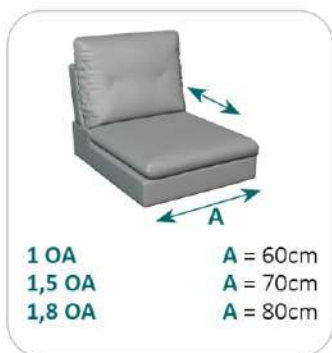

Cozy POP *program oblažinjenega pohištva*

Cozy POP modularni izbor elementov

Cozy POP modularni izbor elementov

Cozy POP *ostale dimenzije*

Sedišče

Višina sedišča: 46 cm

Neto globina sedišča: 56 - 70 cm

Hrbtišče

Višina hrbtišča: 98 cm

Notranja zgradba

- dvojno vzmetenje

- val.vzmeti+bonel+visokokakovostno PU polnilo

Naslone za roke

Višina naslona za roke: 56 cm

Širina naslona za roke: 30 cm

108/56-70**** skupna globina sedišča

*višina nog 15 cm

ROKONASLON:

AT0 - 4cm

AT2 - 30cm

AT3 - 24cm

Rokonaslom AT3 pri elementu LONG AL BK/LONG AR BK je fleksibilen
AT0 se ne uporablja pri elementu LONG/otomanu.
AT0 je izdelan samo do višine sedišča in samo za elemente
brez funkcije