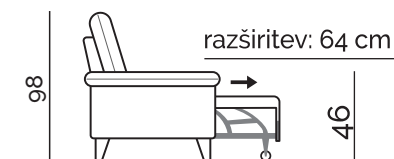

Cozy POP *program oblažinjenega pohištva*

Cozy POP modularni izbor elementov

Cozy POP modularni izbor elementov

Cozy POP *ostale dimenzije*

Sedišče

Višina sedišča: 46 cm

Neto globina sedišča: 56 - 70 cm

Hrbtišče

Višina hrbtišča: 98 cm

Notranja zgradba

- dvojno vzmetenje

- val.vzmeti+bonel+visokokakovostno PU polnilo

Naslone za roke

Višina naslona za roke: 56 cm

Širina naslona za roke: 30 cm

108/56-70**** skupna globina sedišča

*višina nog 15 cm

ROKONASLON:

AT0 - 4cm

AT2 - 30cm

AT3 - 24cm

Rokonaslom AT3 pri elementu LONG AL BK/LONG AR BK je fleksibilen
AT0 se ne uporablja pri elementu LONG/otomanu.
AT0 je izdelan samo do višine sedišča in samo za elemente
brez funkcije