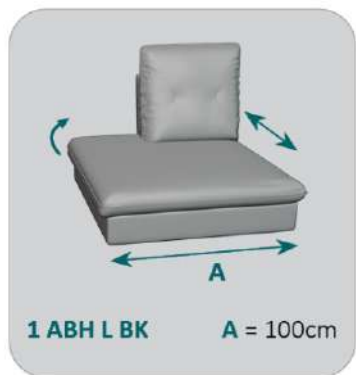

Cozy POP *program oblažinjenega pohištva*

Cozy POP modularni izbor elementov

Cozy POP modularni izbor elementov

Cozy POP *ostale dimenzije*

Sedišče

Višina sedišča: 46 cm

Neto globina sedišča: 56 - 70 cm

Hrbtišče

Višina hrbtišča: 98 cm

Notranja zgradba

- dvojno vzmetenje

- val.vzmeti+bonel+visokokakovostno PU polnilo

Naslone za roke

Višina naslona za roke: 56 cm

Širina naslona za roke: 30 cm

108/56-70**** skupna globina sedišča

*višina nog 15 cm

ROKONASLON:

AT0 - 4cm

AT2 - 30cm

AT3 - 24cm

Rokonaslom AT3 pri elementu LONG AL BK/LONG AR BK je fleksibilen
AT0 se ne uporablja pri elementu LONG/otomanu.
AT0 je izdelan samo do višine sedišča in samo za elemente
brez funkcije