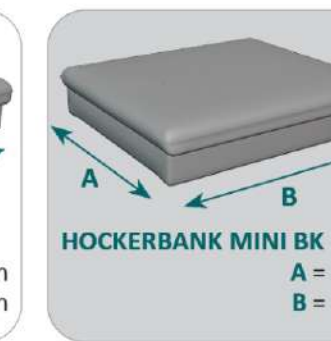

Cozy POP *program oblažinjenega pohištva*

Cozy POP modularni izbor elementov

Cozy POP modularni izbor elementov

Cozy POP *ostale dimenzije*

Sedišče

Višina sedišča: 46 cm

Neto globina sedišča: 56 - 70 cm

Hrbtišče

Višina hrbtišča: 98 cm

Notranja zgradba

- dvojno vzmetenje

- val.vzmeti+bonel+visokokakovostno PU polnilo

Naslone za roke

Višina naslona za roke: 56 cm

Širina naslona za roke: 30 cm

108/56-70**** skupna globina sedišča

*višina nog 15 cm

ROKONASLON:

AT0 - 4cm

AT2 - 30cm

AT3 - 24cm

Rokonaslom AT3 pri elementu LONG AL BK/LONG AR BK je fleksibilen
AT0 se ne uporablja pri elementu LONG/otomanu.
AT0 je izdelan samo do višine sedišča in samo za elemente
brez funkcije