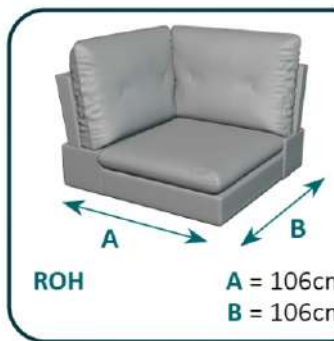

Cozy POP *program oblažinjenega pohištva*

Cozy POP modularni izbor elementov

Cozy POP modularni izbor elementov

Cozy POP *ostale dimenzije*

Sedišče

Višina sedišča: 46 cm

Neto globina sedišča: 56 - 70 cm

Hrbtišče

Višina hrbtišča: 98 cm

Notranja zgradba

- dvojno vzmetenje

- val.vzmeti+bonel+visokokakovostno PU polnilo

Naslone za roke

Višina naslona za roke: 56 cm

Širina naslona za roke: 30 cm

108/56-70**** skupna globina sedišča

*višina nog 15 cm

ROKONASLON:

AT0 - 4cm

AT2 - 30cm

AT3 - 24cm

Rokonaslom AT3 pri elementu LONG AL BK/LONG AR BK je fleksibilen
AT0 se ne uporablja pri elementu LONG/otomanu.
AT0 je izdelan samo do višine sedišča in samo za elemente
brez funkcije