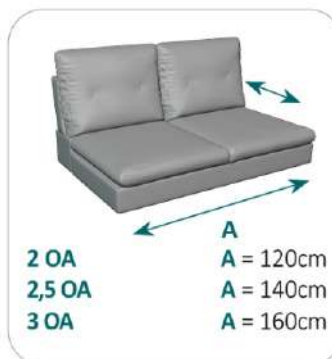

Cozy POP *program oblažinjenega pohištva*

Cozy POP modularni izbor elementov

Cozy POP modularni izbor elementov

Cozy POP *ostale dimenzije*

Sedišče

Višina sedišča: 46 cm

Neto globina sedišča: 56 - 70 cm

Hrbtišče

Višina hrbtišča: 98 cm

Notranja zgradba

- dvojno vzmetenje

- val.vzmeti+bonel+visokokakovostno PU polnilo

Naslone za roke

Višina naslona za roke: 56 cm

Širina naslona za roke: 30 cm

108/56-70**** skupna globina sedišča

*višina nog 15 cm

ROKONASLON:

AT0 - 4cm

AT2 - 30cm

AT3 - 24cm

Rokonaslom AT3 pri elementu LONG AL BK/LONG AR BK je fleksibilen
AT0 se ne uporablja pri elementu LONG/otomanu.
AT0 je izdelan samo do višine sedišča in samo za elemente
brez funkcije