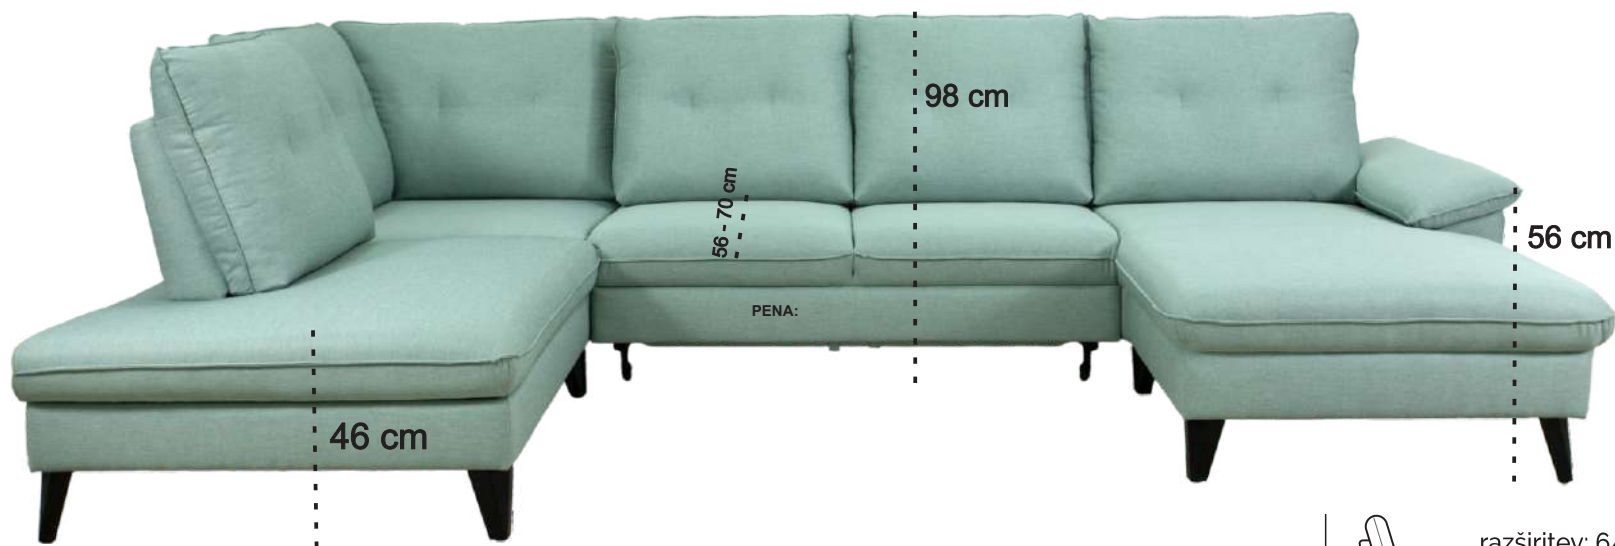

Cozy POP *program oblažinjenega pohištva*

Cozy POP modularni izbor elementov

Cozy POP modularni izbor elementov

Cozy POP *ostale dimenzije*

Sedišče

Višina sedišča: 46 cm

Neto globina sedišča: 56 - 70 cm

Hrbtišče

Višina hrbtišča: 98 cm

Notranja zgradba

- dvojno vzmetenje

- val.vzmeti+bonel+visokokakovostno PU polnilo

Naslone za roke

Višina naslona za roke: 56 cm

Širina naslona za roke: 30 cm

108/56-70**** skupna globina sedišča

*višina nog 15 cm

ROKONASLON:

AT0 - 4cm

AT2 - 30cm

AT3 - 24cm

Rokonaslom AT3 pri elementu LONG AL BK/LONG AR BK je fleksibilen
AT0 se ne uporablja pri elementu LONG/otomanu.
AT0 je izdelan samo do višine sedišča in samo za elemente
brez funkcije