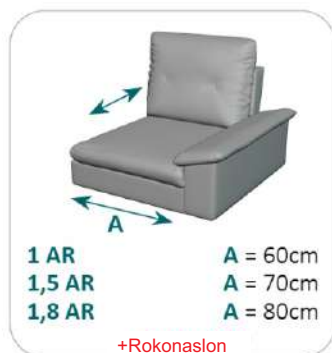

Cozy POP *program oblažinjenega pohištva*

Cozy POP modularni izbor elementov

Cozy POP modularni izbor elementov

Cozy POP *ostale dimenzije*

Sedišče

Višina sedišča: 46 cm

Neto globina sedišča: 56 - 70 cm

Hrbtišče

Višina hrbtišča: 98 cm

Notranja zgradba

- dvojno vzmetenje

- val.vzmeti+bonel+visokokakovostno PU polnilo

Naslone za roke

Višina naslona za roke: 56 cm

Širina naslona za roke: 30 cm

108/56-70**** skupna globina sedišča

*višina nog 15 cm

ROKONASLON:

AT0 - 4cm

AT2 - 30cm

AT3 - 24cm

Rokonaslom AT3 pri elementu LONG AL BK/LONG AR BK je fleksibilen
AT0 se ne uporablja pri elementu LONG/otomanu.
AT0 je izdelan samo do višine sedišča in samo za elemente
brez funkcije