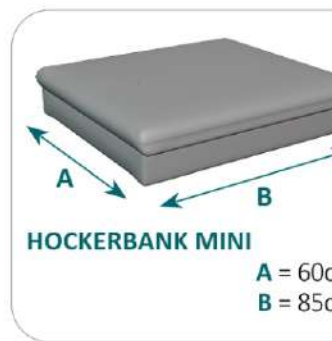

Cozy POP *program oblažinjenega pohištva*

Cozy POP modularni izbor elementov

Cozy POP modularni izbor elementov

Cozy POP *ostale dimenzije*

Sedišče

Višina sedišča: 46 cm

Neto globina sedišča: 56 - 70 cm

Hrbtišče

Višina hrbtišča: 98 cm

Notranja zgradba

- dvojno vzmetenje

- val.vzmeti+bonel+visokokakovostno PU polnilo

Naslone za roke

Višina naslona za roke: 56 cm

Širina naslona za roke: 30 cm

108/56-70**** skupna globina sedišča

*višina nog 15 cm

ROKONASLON:

AT0 - 4cm

AT2 - 30cm

AT3 - 24cm

Rokonaslom AT3 pri elementu LONG AL BK/LONG AR BK je fleksibilen
AT0 se ne uporablja pri elementu LONG/otomanu.
AT0 je izdelan samo do višine sedišča in samo za elemente
brez funkcije