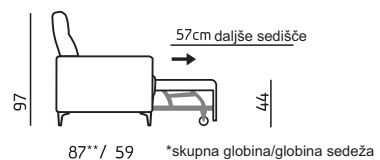

## POSTAVITVE:

"L" postavitve

"U" postavitve

3-SED + 2-SED  
+ FOTELJ

\*skupna globina/globina sedeža

\*višina nogic: 12 cm

# OPTI

 <p>1 OA A = 70cm</p>	 <p>1 AL A = 70cm + Rokonaslon</p>	 <p>1 AR A = 70cm + Rokonaslon</p>	 <p>1 ALR A = 60cm + Rokonaslon</p>	 <p>1 ABH L A = 120cm</p>	 <p>1 ABH R A = 120cm</p>
 <p>2 OA A = 140cm</p>	 <p>2 AL A = 140cm + Rokonaslon</p>	 <p>2 AR A = 140cm + Rokonaslon</p>	 <p>2 ALR A = 140cm + Rokonaslon</p>	 <p>1,5 ABH L A = 130cm</p>	 <p>1,5 ABH R A = 130cm</p>
 <p>2,5 OA A = 160cm</p>	 <p>2,5 AL A = 160cm + Rokonaslon</p>	 <p>2,5 AR A = 160cm + Rokonaslon</p>	 <p>2,5 ALR A = 160cm + Rokonaslon</p>	 <p>LONG AL A = 100cm B = 172cm</p>	 <p>LONG AR A = 100cm B = 172cm</p>
 <p>3 OA A = 180cm</p>	 <p>3 AL A = 180cm + Rokonaslon</p>	 <p>3 AR A = 180cm + Rokonaslon</p>	 <p>3 ALR A = 180cm + Rokonaslon</p>	 <p>HOCKERBANK MINI A = 60cm B = 85cm</p>	 <p>HOCKERBANK MINI BK A = 60cm B = 85cm</p>