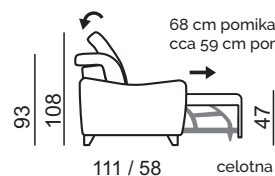

COZY JET

COZY JET

AT 1

AT 2

AT 3

Modularen tip sedežne garniture

„L“ postavitev

„U“ postavitev

Samostojni elementi

111 / 58

68 cm pomika ob uporabi ležišča QUER
cca 59 cm pomika ob uporabi RELAX funkcije

celotna globina / globina sedišča
višina nogic: 12 cm

COZY JET

ROKONASLON:

AT0 se ne uporablja za otoman - LONG element
AT0 je izdelan samo do višine sedišča in za elemente brez funkcije