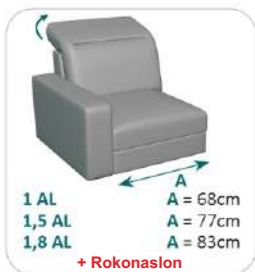

Samostojni elementi

111 / 58

68 cm pomika ob uporabi ležišča QUER
cca 59 cm pomika ob uporabi RELAX funkcije

celotna globina / globina sedišča
višina nogic: 12 cm

COZY JET

ROKONASLON:

AT0 se ne uporablja za otoman - LONG element
AT0 je izdelan samo do višine sedišča in za elemente brez funkcije

Kovinske
- črna mat

Nerjaveče jeklo
- polirano/sijaj

Nerjaveče jeklo
- brušeno/mat

Lesene
barva po izbiri

NOGICE: Višina: 12 cm

ŠIV:
Vedno v barvi tkanine
DS - dvojni standardni šiv

MATERIAL:
- tkanina

BLAZINE: