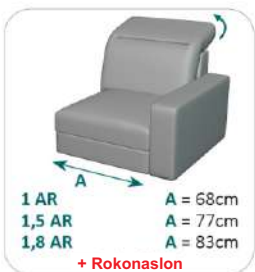

Samostojni elementi

111 / 58

68 cm pomika ob uporabi ležišča QUER
cca 59 cm pomika ob uporabi RELAX funkcije

celotna globina / globina sedišča
višina nogic: 12 cm

COZY JET

ROKONASLON:

AT0 se ne uporablja za otoman - LONG element
AT0 je izdelan samo do višine sedišča in za elemente brez funkcije

Kovinske
- črna mat

Nerjaveče jeklo
- polirano/sijaj

Nerjaveče jeklo
- brušeno/mat

Lesene
barva po izbiri

NOGICE: Višina: 12 cm

ŠIV:
Vedno v barvi tkanine
DS - dvojni standardni šiv

MATERIAL:
- tkanina

BLAZINE: