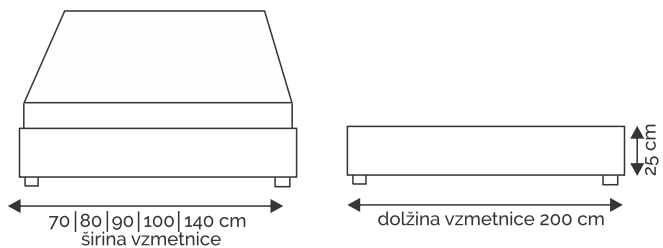

C. ŽEPKASTE VZMETI