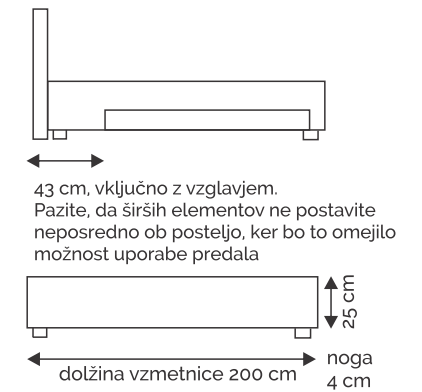

S. BAZA S PREDALOM

širina predala:
80 cm - 138 x 66 x 20 cm
90 in 100 cm - 138 x 76 x 20 cm

samo 4 cm visoke noge se lahko uporabljajo za podlago.
Tip: 21, 24, 27, 30 in 33 (glej stran 6).

postelja BOX SPRING

širina vzglavja: 80 | 90 | 100 | 140 | 160 | 180 | 200 cm

80 | 90 | 100 | 140 | 160 | 180 | 200 cm
širina vzmetnice

105 | 125 cm
dolžina vzmetnice 200 cm
korpus*
nogice*
dolžina ležišča: 210 cm

postelja BOX SPRING

VZGLAVJE 201

širina vzglavja: 80|90|100|140|160|180 cm

širina vzmetnice

VZGLAVJE 202

širina vzglavja: 80|90|100|140|160|180|200 cm

VZGLAVJE 707

širina vzglavja: 140 | 160 | 180 | 200 cm

VZGLAVJE 400

širina vzglavja: 140 | 160 | 180 | 200 cm

postelja BOX SPRING

VZGLAVJE 402

širina vzglavja: 140 | 160 | 180 | 200 cm

VZGLAVJE 505

širina vzglavja: 140 | 160 | 180 | 200 cm

140 | 160 | 180 | 200 cm
širina vzmetnice