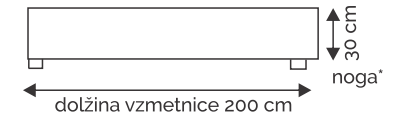

postelja BOX SPRING

A. PRAZNA BAZA

B. BONEL VZMETI

C. ŽEPKASTE VZMETI

E. ŽEPKASTE VZMETI LUX

postelja BOX SPRING

P. BAZA DVIŽNA Z ZABOJEM ODPIRANJE PRI NOGAH (LETVICE)

R. BAZA DVIŽNA Z ZABOJEM ODPIRANJE IZ STRANI (LETVICE)

S. BAZA S PREDALOM

širina predala:
80 cm - 138 x 66 x 20 cm
90 in 100 cm - 138 x 76 x 20 cm

samo 4 cm visoke noge se lahko uporabljajo za podlago.
Tip: 21, 24, 27, 30 in 33 (glej stran 6).

postelja BOX SPRING

širina vzglavja: 80 | 90 | 100 | 140 | 160 | 180 | 200 cm

80 | 90 | 100 | 140 | 160 | 180 | 200 cm
širina vzmetnice

105 | 125 cm
dolžina vzmetnice 200 cm
korpus*
nogice*
dolžina ležišča: 210 cm

postelja BOX SPRING

širina vzglavja: 140 | 160 | 180 | 200 cm

postelja BOX SPRING

VZGLAVJE 402

širina vzglavja: 140 | 160 | 180 | 200 cm

VZGLAVJE 505

širina vzglavja: 140 | 160 | 180 | 200 cm

140 | 160 | 180 | 200 cm
širina vzmetnice