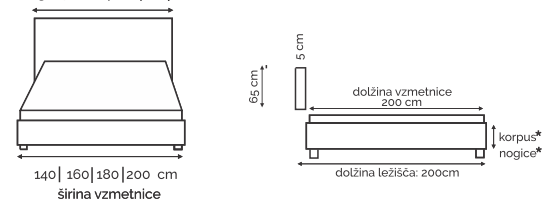

VZGLAVJE 201

širina vzglavja: 80|90|100|140|160|180 cm

širina vzmetnice

VZGLAVJE 202

širina vzglavja: 80|90|100|140|160|180|200 cm

VZGLAVJE 707

širina vzglavja: 140 | 160 | 180 | 200 cm

VZGLAVJE 400

širina vzglavja: 140 | 160 | 180 | 200 cm

postelja BOX SPRING

VZGLAVJE 402

širina vzglavja: 140 | 160 | 180 | 200 cm

VZGLAVJE 505

širina vzglavja: 140 | 160 | 180 | 200 cm

140 | 160 | 180 | 200 cm
širina vzmetnice

VZGLAVJE 900

širina vzglavja: 140 | 160 | 180 | 200 cm

140 | 160 | 180 | 200 cm
širina vzmetnice

VZGLAVJE 700

širina vzglavja: 140 | 160 | 180 | 200 cm

140 | 160 | 180 | 200 cm

postelja BOX SPRING

VZGLAVJE 800

širina vzglavja: 140 | 160 | 180 | 200 cm

VZGLAVJE SMART

širina vzglavja: 140 | 160 | 180 | 200 cm

IZBIRA VZGLAVJA

OBLAZINJENE nočne omarice kolekcije BOX SPRING

NELLO⁵
š52 | v48 | g48
push & pull

RONDO^{1,5}
š47 | v46