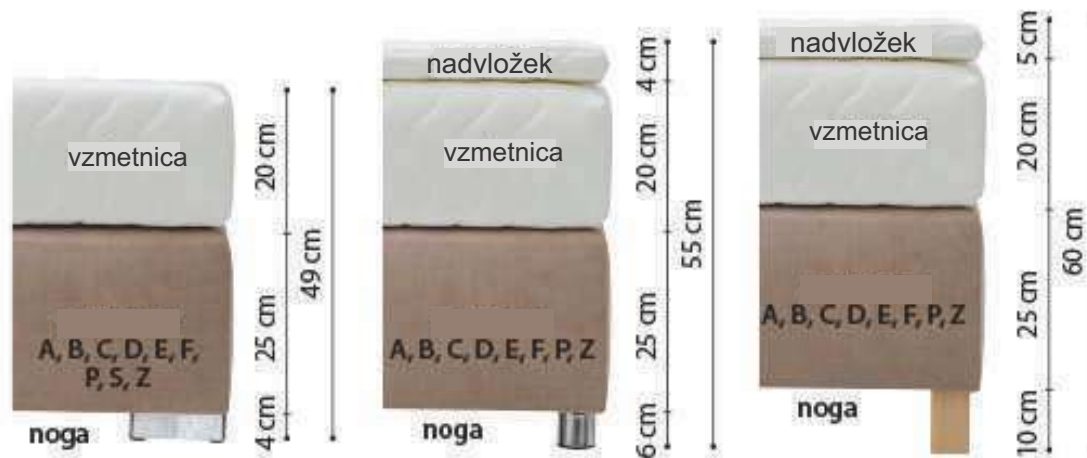

postelja BOX SPRING

A. PRAZNA BAZA

B. BONEL VZMETI

C. ŽEPKASTE VZMETI

E. ŽEPKASTE VZMETI LUX

postelja BOX SPRING

P. BAZA DVIŽNA Z ZABOJEM ODPIRANJE PRI NOGAH (LETVICE)

R. BAZA DVIŽNA Z ZABOJEM ODPIRANJE IZ STRANI (LETVICE)

S. BAZA S PREDALOM

širina predala:
80 cm - 138 x 66 x 20 cm
90 in 100 cm - 138 x 76 x 20 cm

samo 4 cm visoke noge se lahko uporabljajo za podlago.
Tip: 21, 24, 27, 30 in 33 (glej stran 6).

postelja BOX SPRING

Z. BAZA DVIŽNA Z ZABOJEM ODPIRANJE PRI VZNOŽJU (VZMETENO)

PRIMERI VIŠIN POSTELJE

postelja BOX SPRING

NOGICE ZA POSTELJE: A, B, C, E, M, P, R, Z.

COKEL :

črna 24

jelša 23

jelša 22

širina vzglavja: 80 | 90 | 100 | 140 | 160 | 180 | 200 cm

80 | 90 | 100 | 140 | 160 | 180 | 200 cm
širina vzmetnice

105 | 125 cm
dolžina vzmetnice 200 cm
korpus*
nogice*
dolžina ležišča: 210 cm

postelja BOX SPRING