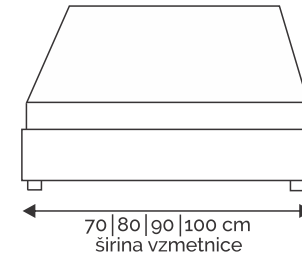

postelja BOX SPRING

P. BAZA DVIŽNA Z ZABOJEM ODPIRANJE PRI NOGAH (LETVICE)