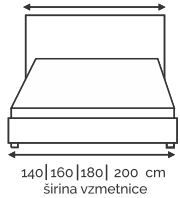

širina vzglavja: 80 | 90 | 100 | 140 | 160 | 180 | 200 cm

80 | 90 | 100 | 140 | 160 | 180 | 200 cm
širina vzmetnice

105 | 125 cm
dolžina vzmetnice 200 cm
korpus*
nogice*
dolžina ležišča: 210 cm

postelja BOX SPRING

VZGLAVJE 201

širina vzglavja: 80|90|100|140|160|180 cm

širina vzmetnice

VZGLAVJE 202

širina vzglavja: 80|90|100|140|160|180|200 cm

VZGLAVJE 707

širina vzglavja: 140 | 160 | 180 | 200 cm

VZGLAVJE 400

širina vzglavja: 140 | 160 | 180 | 200 cm

postelja BOX SPRING

VZGLAVJE 402

širina vzglavja: 140 | 160 | 180 | 200 cm

VZGLAVJE 505

širina vzglavja: 140 | 160 | 180 | 200 cm

140 | 160 | 180 | 200 cm
širina vzmetnice

VZGLAVJE 900

širina vzglavja: 140 | 160 | 180 | 200 cm

140 | 160 | 180 | 200 cm
širina vzmetnice

VZGLAVJE 700

širina vzglavja: 140 | 160 | 180 | 200 cm

140 | 160 | 180 | 200 cm

postelja BOX SPRING

VZGLAVJE 800