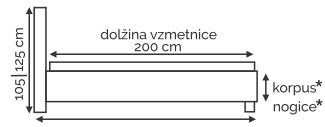

širina vzglavja: 80 | 90 | 100 | 140 | 160 | 180 | 200 cm

80 | 90 | 100 | 140 | 160 | 180 | 200 cm
širina vzmetnice

105 | 125 cm
dolžina vzmetnice 200 cm
korpus*
nogice*
dolžina ležišča: 210 cm

postelja BOX SPRING

VZGLAVJE 201

širina vzglavja: 80|90|100|140|160|180 cm

širina vzmetnice

VZGLAVJE 202

širina vzglavja: 80|90|100|140|160|180|200 cm

VZGLAVJE 707

širina vzglavja: 140 | 160 | 180 | 200 cm

VZGLAVJE 400

širina vzglavja: 140 | 160 | 180 | 200 cm

postelja BOX SPRING

VZGLAVJE 402

širina vzglavja: 140 | 160 | 180 | 200 cm

VZGLAVJE 505

širina vzglavja: 140 | 160 | 180 | 200 cm

140 | 160 | 180 | 200 cm
širina vzmetnice

VZGLAVJE 900

širina vzglavja: 140 | 160 | 180 | 200 cm

140 | 160 | 180 | 200 cm
širina vzmetnice

VZGLAVJE 700

širina vzglavja: 140 | 160 | 180 | 200 cm

140 | 160 | 180 | 200 cm

postelja BOX SPRING

VZGLAVJE 800