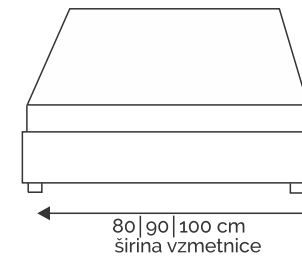

S. BAZA S PREDALOM

širina predala:
80 cm - 138 x 66 x 20 cm
90 in 100 cm - 138 x 76 x 20 cm

samo 4 cm visoke noge se lahko uporabljajo za podlago.
Tip: 21, 24, 27, 30 in 33 (glej stran 6).

postelja BOX SPRING

širina vzglavja: 80 | 90 | 100 | 140 | 160 | 180 | 200 cm

80 | 90 | 100 | 140 | 160 | 180 | 200 cm
širina vzmetnice

105 | 125 cm
dolžina vzmetnice 200 cm
korpus*
nogice*
dolžina ležišča: 210 cm

postelja BOX SPRING

VZGLAVJE 201

širina vzglavja: 80|90|100|140|160|180 cm

širina vzmetnice

VZGLAVJE 202

širina vzglavja: 80|90|100|140|160|180|200 cm

VZGLAVJE 707

širina vzglavja: 140 | 160 | 180 | 200 cm

VZGLAVJE 400

širina vzglavja: 140 | 160 | 180 | 200 cm

postelja BOX SPRING

VZGLAVJE 402

širina vzglavja: 140 | 160 | 180 | 200 cm

VZGLAVJE 505

širina vzglavja: 140 | 160 | 180 | 200 cm

140 | 160 | 180 | 200 cm
širina vzmetnice