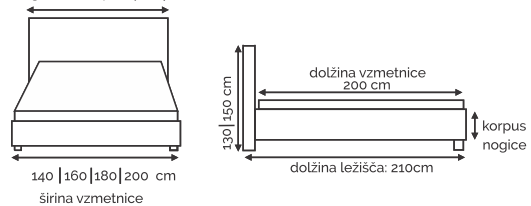

VZGLAVJE 201

širina vzglavja: 80|90|100|140|160|180 cm

širina vzmetnice

VZGLAVJE 202

širina vzglavja: 80|90|100|140|160|180|200 cm

VZGLAVJE 707

širina vzglavja: 140 | 160 | 180 | 200 cm

VZGLAVJE 400

širina vzglavja: 140 | 160 | 180 | 200 cm

postelja BOX SPRING

VZGLAVJE 402

širina vzglavja: 140 | 160 | 180 | 200 cm

VZGLAVJE 505

širina vzglavja: 140 | 160 | 180 | 200 cm

140 | 160 | 180 | 200 cm
širina vzmetnice

VZGLAVJE 900

širina vzglavja: 140 | 160 | 180 | 200 cm

140 | 160 | 180 | 200 cm
širina vzmetnice

VZGLAVJE 700

širina vzglavja: 140 | 160 | 180 | 200 cm

140 | 160 | 180 | 200 cm

postelja BOX SPRING

VZGLAVJE 800

širina vzglavja: 140 | 160 | 180 | 200 cm

VZGLAVJE SMART

širina vzglavja: 140 | 160 | 180 | 200 cm

IZBIRA VZGLAVJA

OBLAZINJENE nočne omarice kolekcije BOX SPRING

NELLO⁵
š52 | v48 | g48
push & pull

RONDO^{1,5}
š47 | v46