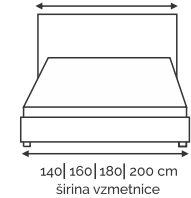

širina vzglavja: 80 | 90 | 100 | 140 | 160 | 180 | 200 cm

80 | 90 | 100 | 140 | 160 | 180 | 200 cm
širina vzmetnice

105 | 125 cm
dolžina vzmetnice 200 cm
korpus*
nogice*
dolžina ležišča: 210 cm

postelja BOX SPRING

VZGLAVJE 201

širina vzglavja: 80|90|100|140|160|180 cm

širina vzmetnice

VZGLAVJE 202

širina vzglavja: 80|90|100|140|160|180|200 cm

VZGLAVJE 707

širina vzglavja: 140 | 160 | 180 | 200 cm

VZGLAVJE 400

širina vzglavja: 140 | 160 | 180 | 200 cm

postelja BOX SPRING

VZGLAVJE 402

širina vzglavja: 140 | 160 | 180 | 200 cm

VZGLAVJE 505

širina vzglavja: 140 | 160 | 180 | 200 cm

140 | 160 | 180 | 200 cm
širina vzmetnice

VZGLAVJE 900

širina vzglavja: 140 | 160 | 180 | 200 cm

140 | 160 | 180 | 200 cm
širina vzmetnice

VZGLAVJE 700

širina vzglavja: 140 | 160 | 180 | 200 cm

140 | 160 | 180 | 200 cm

postelja BOX SPRING

VZGLAVJE 800