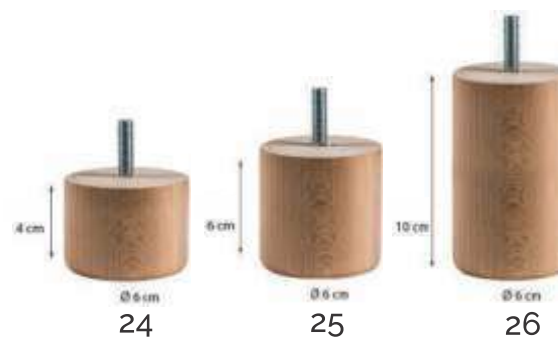

S. BAZA S PREDALOM

širina predala:
80 cm - 138 x 66 x 20 cm
90 in 100 cm - 138 x 76 x 20 cm

samo 4 cm visoke noge se lahko uporabljajo za podlago.
Tip: 21, 24, 27, 30 in 33 (glej stran 6).

postelja BOX SPRING

Z. BAZA DVIŽNA Z ZABOJEM ODPIRANJE PRI VZNOŽJU (VZMETENO)

PRIMERI VIŠIN POSTELJE

postelja BOX SPRING

NOGICE ZA POSTELJE: A, B, C, E, M, P, R, Z.

COKEL :

črna 24

jelša 23

jelša 22

širina vzglavja: 80 | 90 | 100 | 140 | 160 | 180 | 200 cm

80 | 90 | 100 | 140 | 160 | 180 | 200 cm
širina vzmetnice

105 | 125 cm
dolžina vzmetnice 200 cm
korpus*
nogice*
dolžina ležišča: 210 cm

postelja BOX SPRING

VZGLAVJE 201

širina vzglavja: 80|90|100|140|160|180 cm

širina vzmetnice

VZGLAVJE 202

širina vzglavja: 80|90|100|140|160|180|200 cm

VZGLAVJE 707

širina vzglavja: 140 | 160 | 180 | 200 cm

VZGLAVJE 400