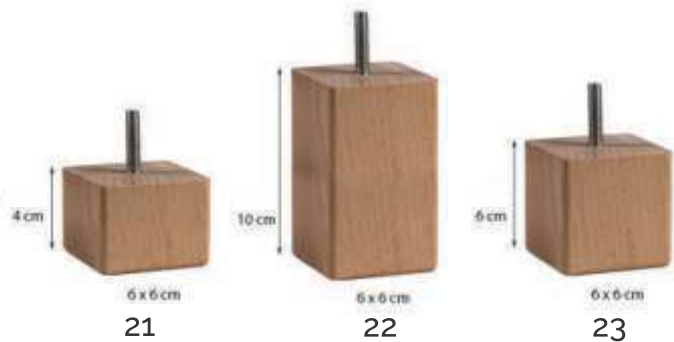

S. BAZA S PREDALOM

širina predala:
80 cm - 138 x 66 x 20 cm
90 in 100 cm - 138 x 76 x 20 cm

samo 4 cm visoke noge se lahko uporabljajo za podlago.
Tip: 21, 24, 27, 30 in 33 (glej stran 6).

postelja BOX SPRING

Z. BAZA DVIŽNA Z ZABOJEM ODPIRANJE PRI VZNOŽJU (VZMETENO)

PRIMERI VIŠIN POSTELJE

postelja BOX SPRING

NOGICE ZA POSTELJE: A, B, C, E, M, P, R, Z.

COKEL :

črna 24

jelša 23

jelša 22

širina vzglavja: 80 | 90 | 100 | 140 | 160 | 180 | 200 cm

80 | 90 | 100 | 140 | 160 | 180 | 200 cm
širina vzmetnice

105 | 125 cm
dolžina vzmetnice 200 cm
korpus*
nogice*
dolžina ležišča: 210 cm

postelja BOX SPRING