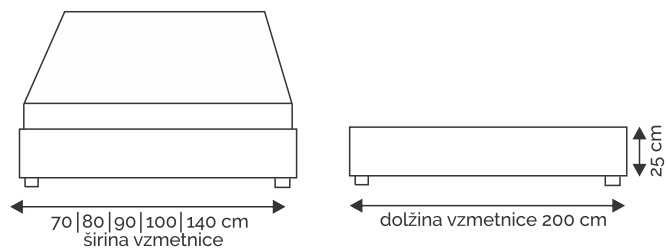

postelja BOX SPRING

A. PRAZNA BAZA