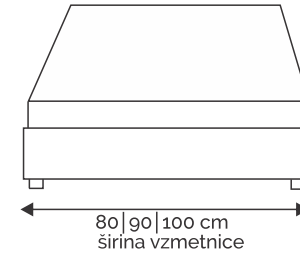

S. BAZA S PREDALOM

širina predala:
80 cm - 138 x 66 x 20 cm
90 in 100 cm - 138 x 76 x 20 cm

samo 4 cm visoke noge se lahko uporabljajo za podlago.
Tip: 21, 24, 27, 30 in 33 (glej stran 6).

postelja BOX SPRING

širina vzglavja: 80 | 90 | 100 | 140 | 160 | 180 | 200 cm

80 | 90 | 100 | 140 | 160 | 180 | 200 cm
širina vzmetnice

105 | 125 cm
dolžina vzmetnice 200 cm
korpus*
nogice*
dolžina ležišča: 210 cm

postelja BOX SPRING

VZGLAVJE 201

širina vzglavja: 80|90|100|140|160|180 cm

širina vzmetnice

VZGLAVJE 202

širina vzglavja: 80|90|100|140|160|180|200 cm

VZGLAVJE 707

širina vzglavja: 140 | 160 | 180 | 200 cm

VZGLAVJE 400

širina vzglavja: 140 | 160 | 180 | 200 cm

postelja BOX SPRING

VZGLAVJE 402

širina vzglavja: 140 | 160 | 180 | 200 cm

VZGLAVJE 505

širina vzglavja: 140 | 160 | 180 | 200 cm

140 | 160 | 180 | 200 cm
širina vzmetnice