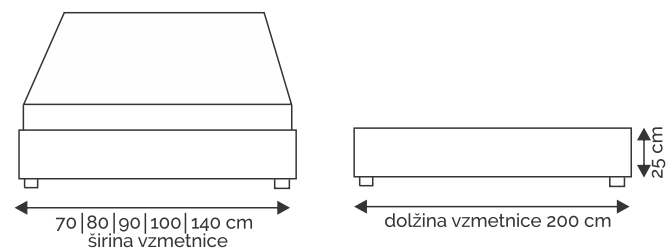

E. ŽEPKASTE VZMETI LUX