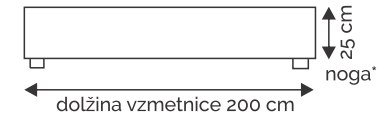

postelja BOX SPRING

A. PRAZNA BAZA

B. BONEL VZMETI

C. ŽEPKASTE VZMETI

E. ŽEPKASTE VZMETI LUX

postelja BOX SPRING

P. BAZA DVIŽNA Z ZABOJEM ODPIRANJE PRI NOGAH (LETVICE)

R. BAZA DVIŽNA Z ZABOJEM ODPIRANJE IZ STRANI (LETVICE)

S. BAZA S PREDALOM

širina predala:
80 cm - 138 x 66 x 20 cm
90 in 100 cm - 138 x 76 x 20 cm

samo 4 cm visoke noge se lahko uporabljajo za podlago.
Tip: 21, 24, 27, 30 in 33 (glej stran 6).

postelja BOX SPRING

širina vzglavja: 80 | 90 | 100 | 140 | 160 | 180 | 200 cm

80 | 90 | 100 | 140 | 160 | 180 | 200 cm
širina vzmetnice

105 | 125 cm
dolžina vzmetnice 200 cm
korpus*
nogice*
dolžina ležišča: 210 cm

postelja BOX SPRING

širina vzglavja: 140 | 160 | 180 | 200 cm

postelja BOX SPRING

VZGLAVJE 402

širina vzglavja: 140 | 160 | 180 | 200 cm

VZGLAVJE 505

širina vzglavja: 140 | 160 | 180 | 200 cm

140 | 160 | 180 | 200 cm
širina vzmetnice