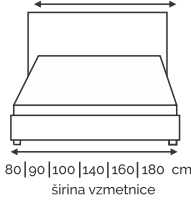

širina vzglavja: 80 | 90 | 100 | 140 | 160 | 180 | 200 cm

80 | 90 | 100 | 140 | 160 | 180 | 200 cm
širina vzmetnice

105 | 125 cm
dolžina vzmetnice 200 cm
korpus*
nogice*
dolžina ležišča: 210 cm

postelja BOX SPRING

VZGLAVJE 201

širina vzglavja: 80|90|100|140|160|180 cm

širina vzmetnice

VZGLAVJE 202

širina vzglavja: 80|90|100|140|160|180|200 cm

VZGLAVJE 707

širina vzglavja: 140 | 160 | 180 | 200 cm

VZGLAVJE 400

širina vzglavja: 140 | 160 | 180 | 200 cm

postelja BOX SPRING

VZGLAVJE 402

širina vzglavja: 140 | 160 | 180 | 200 cm

VZGLAVJE 505

širina vzglavja: 140 | 160 | 180 | 200 cm

140 | 160 | 180 | 200 cm
širina vzmetnice