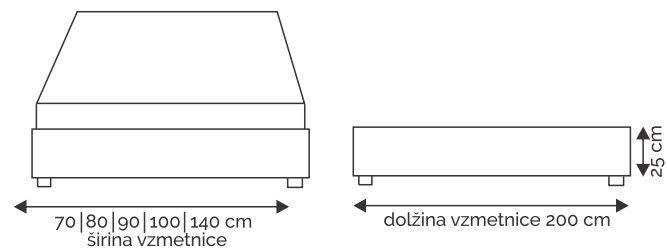

B. BONEL VZMETI