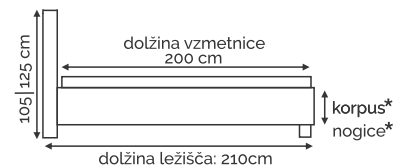

S. BAZA S PREDALOM

širina predala:
80 cm - 138 x 66 x 20 cm
90 in 100 cm - 138 x 76 x 20 cm

samo 4 cm visoke noge se lahko uporabljajo za podlago.
Tip: 21, 24, 27, 30 in 33 (glej stran 6).

postelja BOX SPRING

širina vzglavja: 80 | 90 | 100 | 140 | 160 | 180 | 200 cm

80 | 90 | 100 | 140 | 160 | 180 | 200 cm
širina vzmetnice

105 | 125 cm
dolžina vzmetnice 200 cm
korpus*
nogice*
dolžina ležišča: 210 cm

postelja BOX SPRING

VZGLAVJE 201

širina vzglavja: 80|90|100|140|160|180 cm

širina vzmetnice

VZGLAVJE 202

širina vzglavja: 80|90|100|140|160|180|200 cm

VZGLAVJE 707

širina vzglavja: 140 | 160 | 180 | 200 cm

VZGLAVJE 400

širina vzglavja: 140 | 160 | 180 | 200 cm

postelja BOX SPRING

VZGLAVJE 402

širina vzglavja: 140 | 160 | 180 | 200 cm

VZGLAVJE 505

širina vzglavja: 140 | 160 | 180 | 200 cm

140 | 160 | 180 | 200 cm
širina vzmetnice