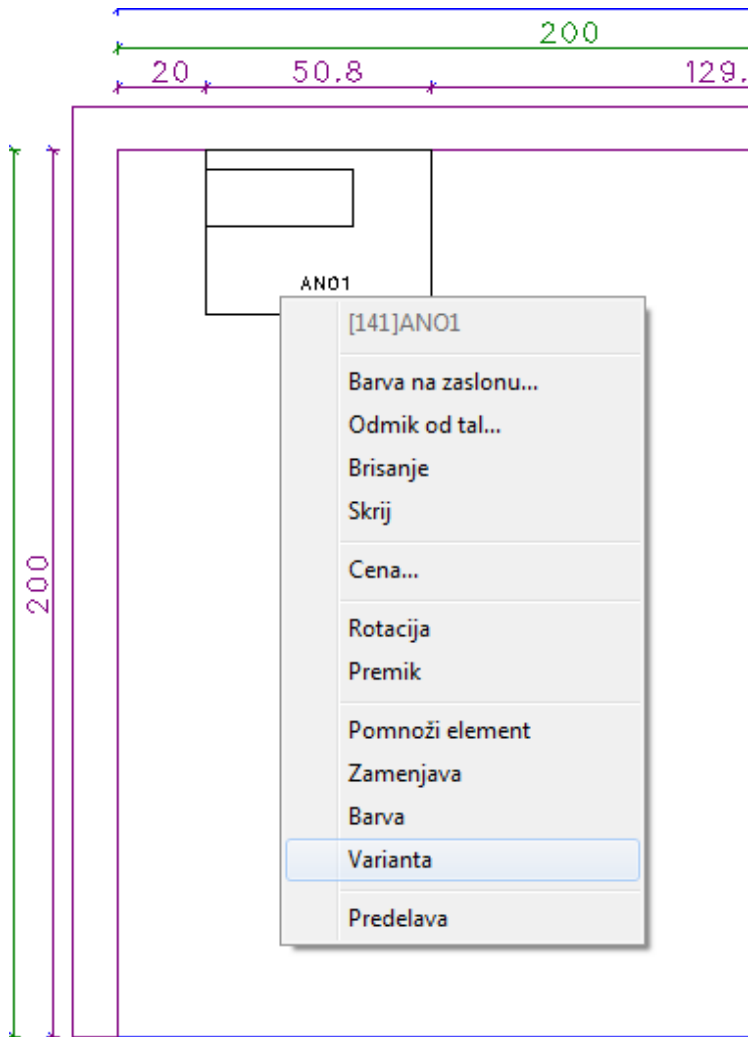

Spalnica Arabeska – navodila za risanje v Gastonu

- Korpuse, nekatere notranje elemente in ročaje ter nočno omarico ANO1 je mogoče narisati v dveh ali več variantah.
- Preverite z desnim klikom na element, kliknite varianta in izberite posamezno varianto.