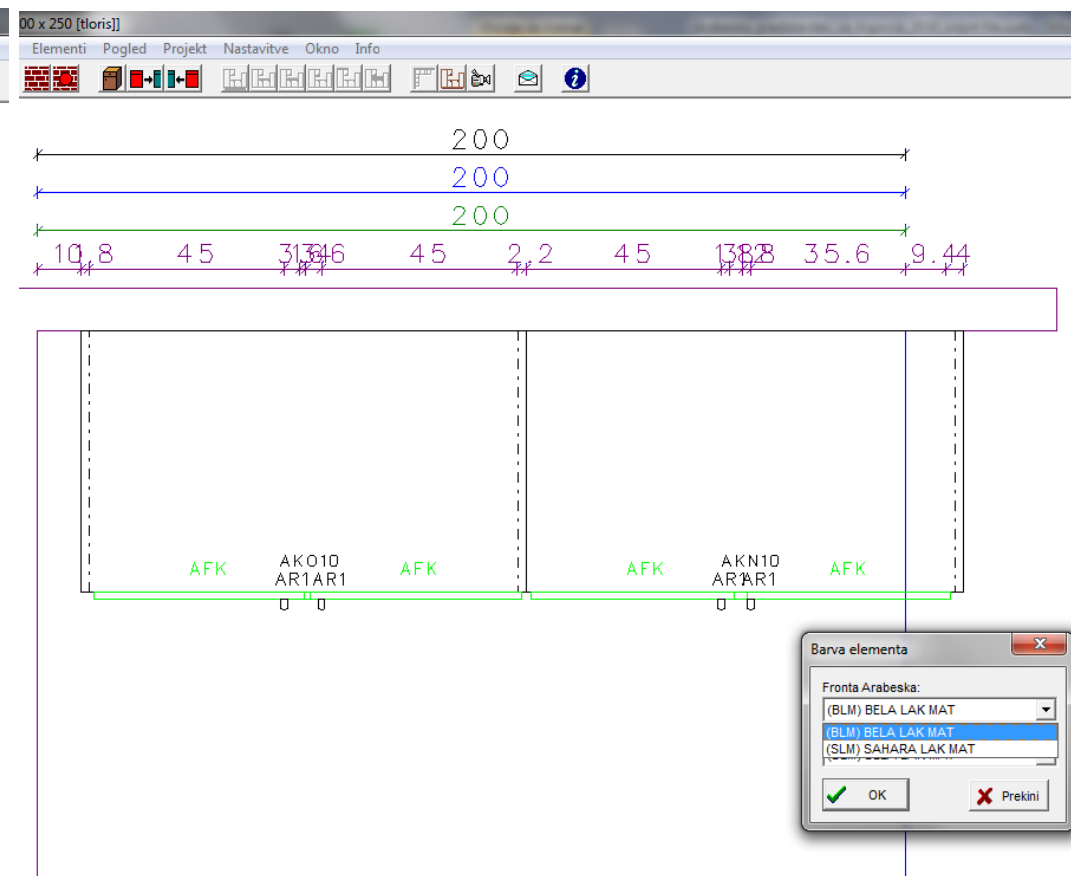

Spalnica Arabeska – navodila za risanje v Gastonu

- Barvo vrat lahko zamenjamo skupinsko, tako da označimo vsa vrata (držimo Shift in z levim klikom označimo posamezna vrata) ter z desnim klikom izberemo barvo.