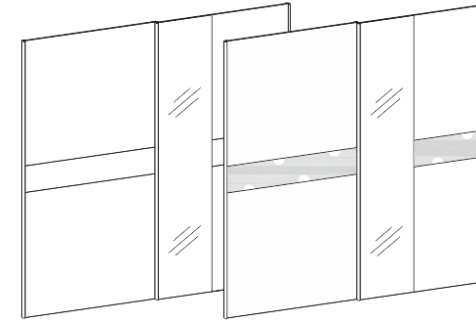

AFD24-OBLM AFDT24-OBLM
AFD24-OSLM AFDT24-OSLM