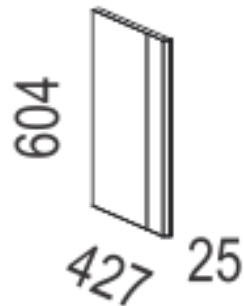

ZAKLJUČNE STRANICE ZAVRŠNE STRANICE • END SIDES

AZS1 L/D

AZS2 L/D

AZS3 L/D

- Nočne omarice in komode so oblikovane minimalistično. Z izbiro modno oblikovanih zaključnih stranic s poševnim posnetjem in pravokotno kombinacijo lesnih vzorcev, je mogoča tudi postavitvev v razkošni, vendar tudi sodobni izvedbi.
- Zaključne stranice AZS so pakirane po 1 kos.