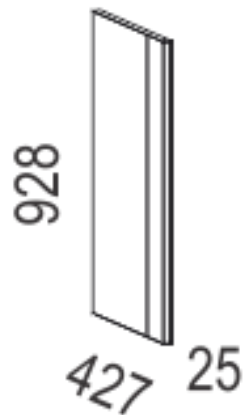

AZS3 L/D

- Nočne omarice in komode so oblikovane minimalistično. Z izbiro modno oblikovanih zaključnih stranic s poševnim posnetjem in pravokotno kombinacijo lesnih vzorcev, je mogoča tudi postavitvev v razkošni, vendar tudi sodobni izvedbi.
- Zaključne stranice AZS so pakirane po 1 kos.