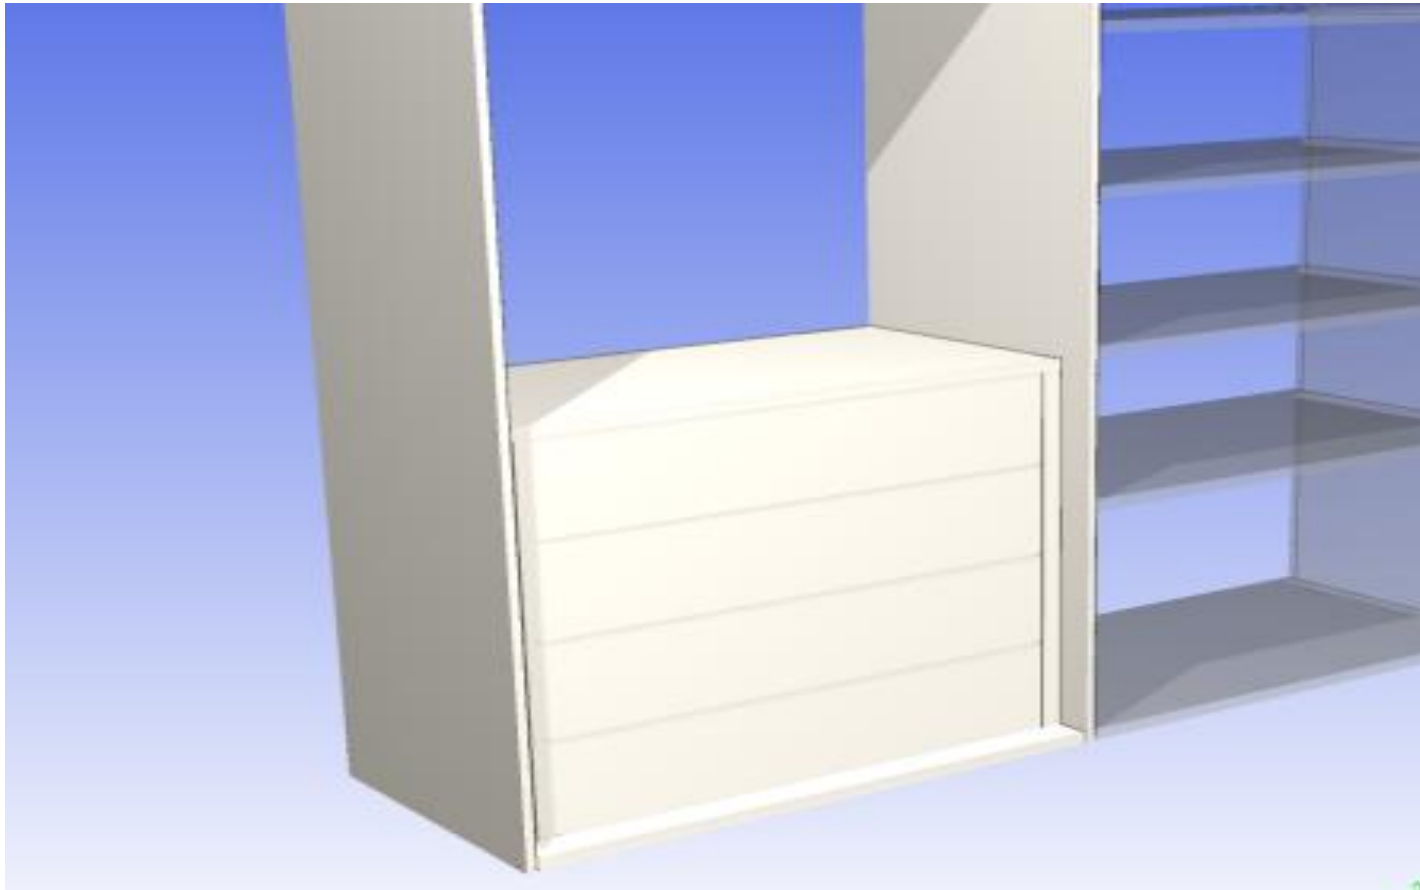

Vgradne omare

Podnožje v treh opcijah:

- podložna plošča (18 mm) na tleh,
- podložna plošča na regulacijskih nogicah pokritih z zaporno letvijo (62 mm) in
- podložna plošča na kvadratnih regulacijskih nogah (118 mm) ali na okroglih regulacijskih nogah (88 mm).

Vgradne omare

Vertikalna maska je predstavljena v ravnino klasičnih vrat,
horizontalno pa lahko postavimo v ravnino vrat ali za vrati.

Vgradne omare

Predali z odpiranjem na dotik; notranji predali in zunanji predali
(push odpiranje brez ročaja).