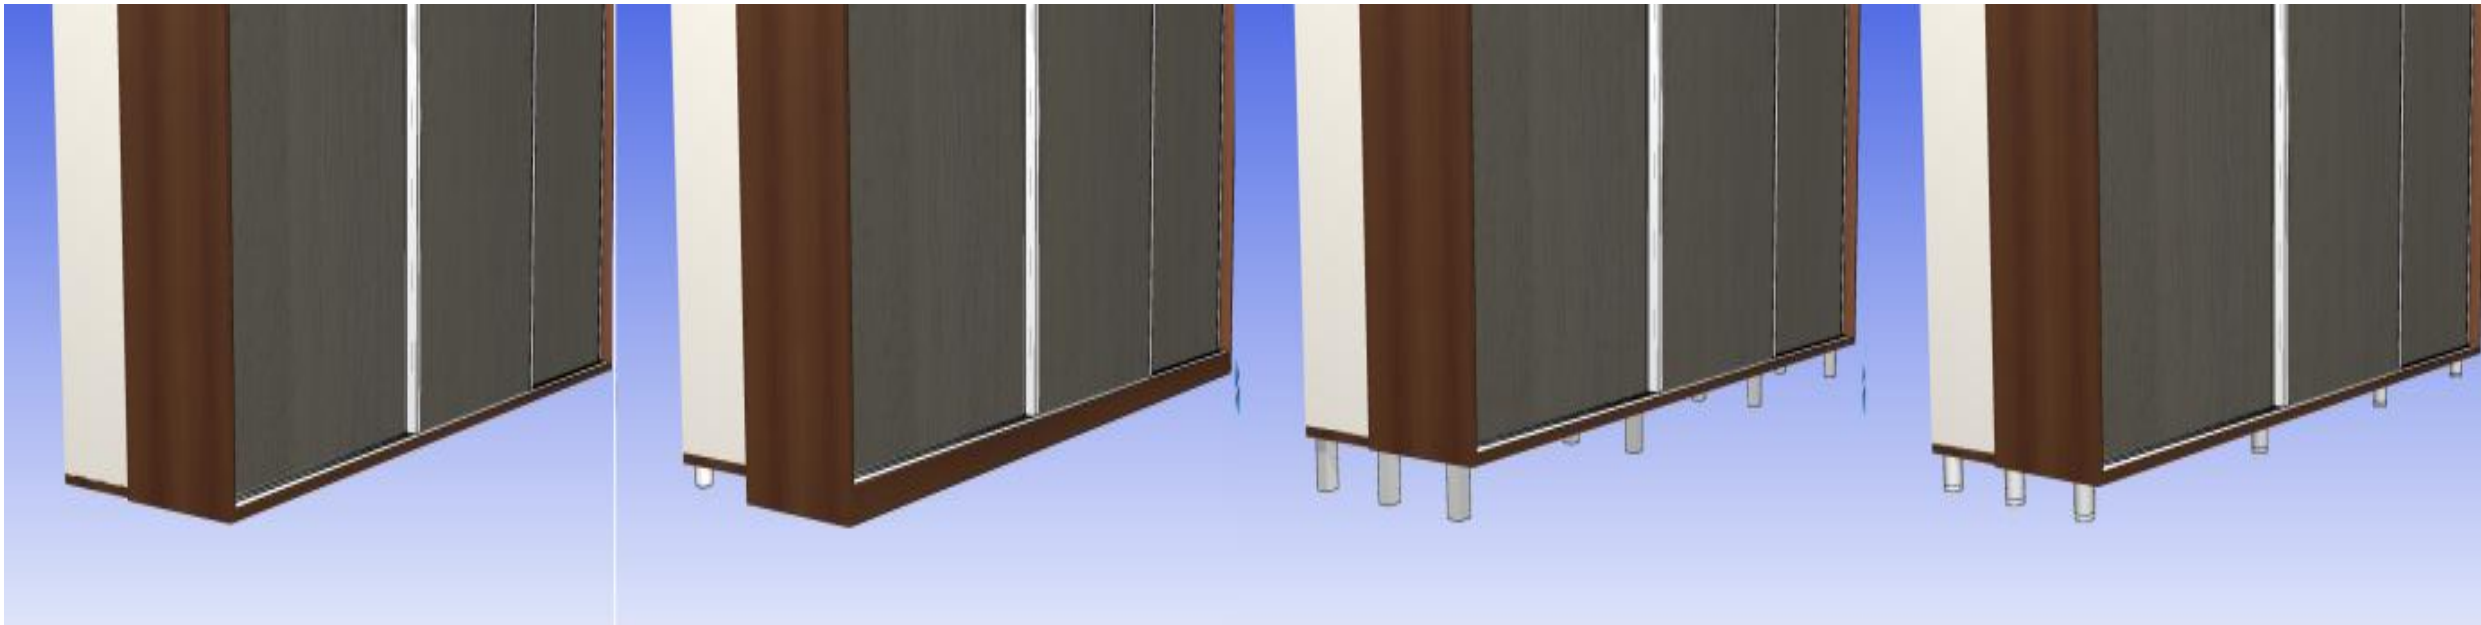

Vgradne omare

Vertikalna maska je predstavljena v ravnino klasičnih vrat,
horizontalno pa lahko postavimo v ravnino vrat ali za vrati.

Vgradne omare

Predali z odpiranjem na dotik; notranji predali in zunanji predali
(push odpiranje brez ročaja).