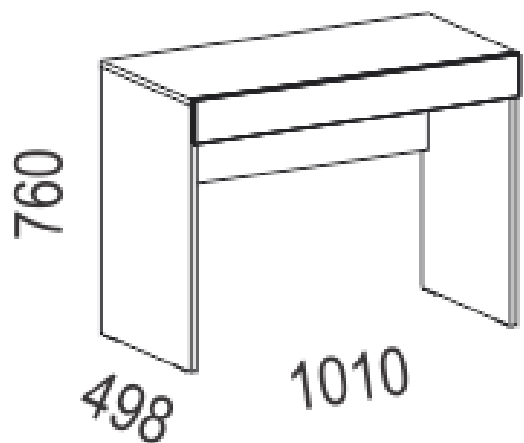

DODATNI ELEMENTI

ATM-BLM
ATM-SLM