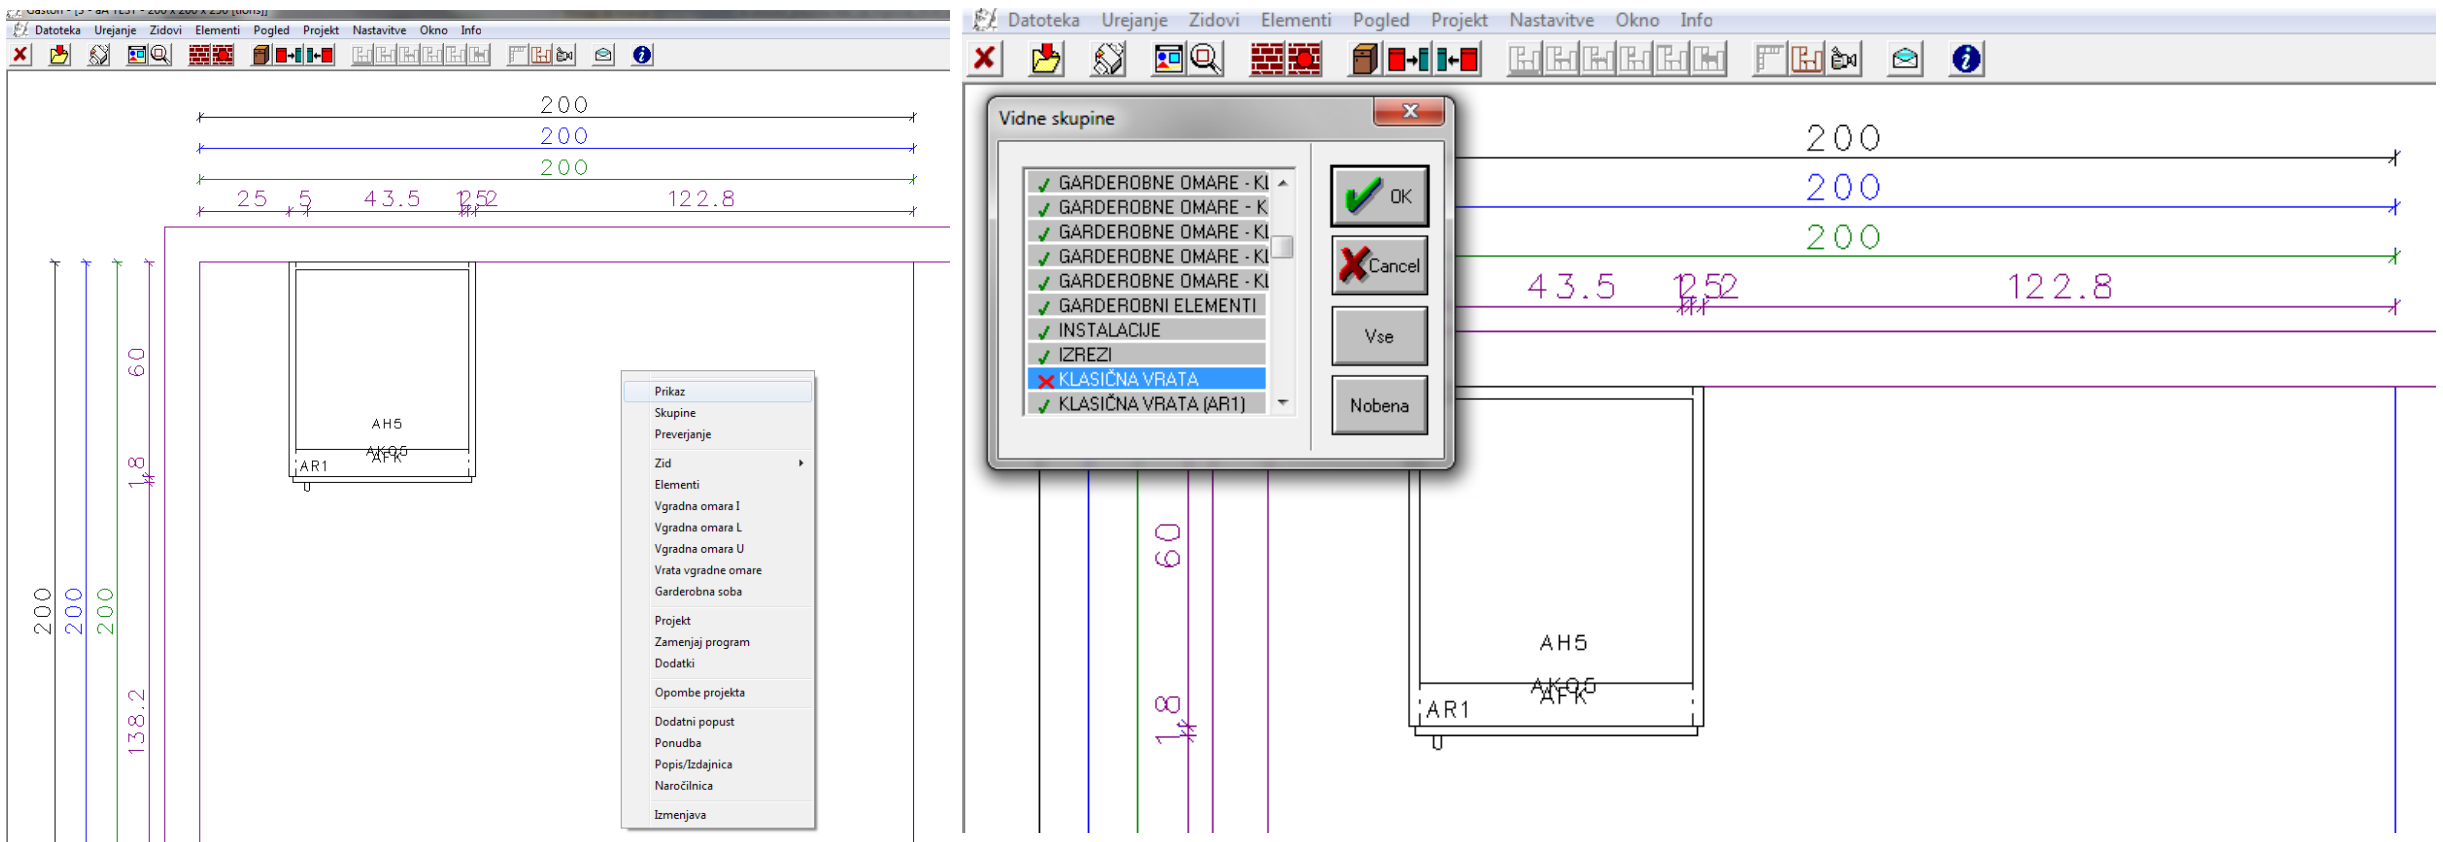

Spalnica Arabeska – navodila za risanje v Gastonu

- Za prikaz notranje ureditve omar kliknite na *urejanje/prikaz* in odključajte skupini klasična vrata, drsna vrata in ročaji.
- Elementi iz teh skupin bodo skriti tako v tlorisu kot v perspektivi.
- S klikom na *urejanje/prikaži vse* se zopet pokažejo vsi elementi.