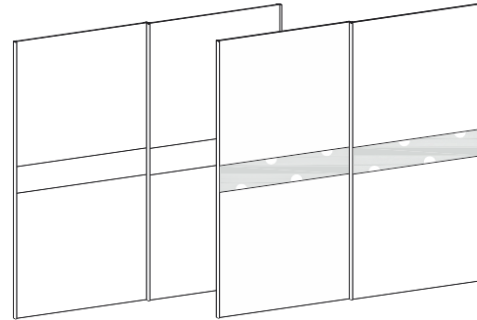

AFD24-BLM AFDT24-BLM
AFD24-SLM AFDT24-SLM