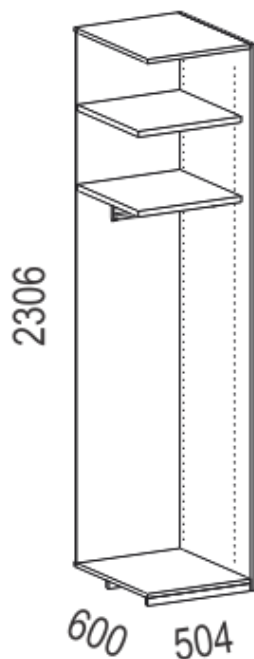

Spalnica Arabeska

KORPUSI 60 • KORPUSI 60 • FRAMES 60

Večji volumen
garderobnih
omar – višina
230,6 cm.