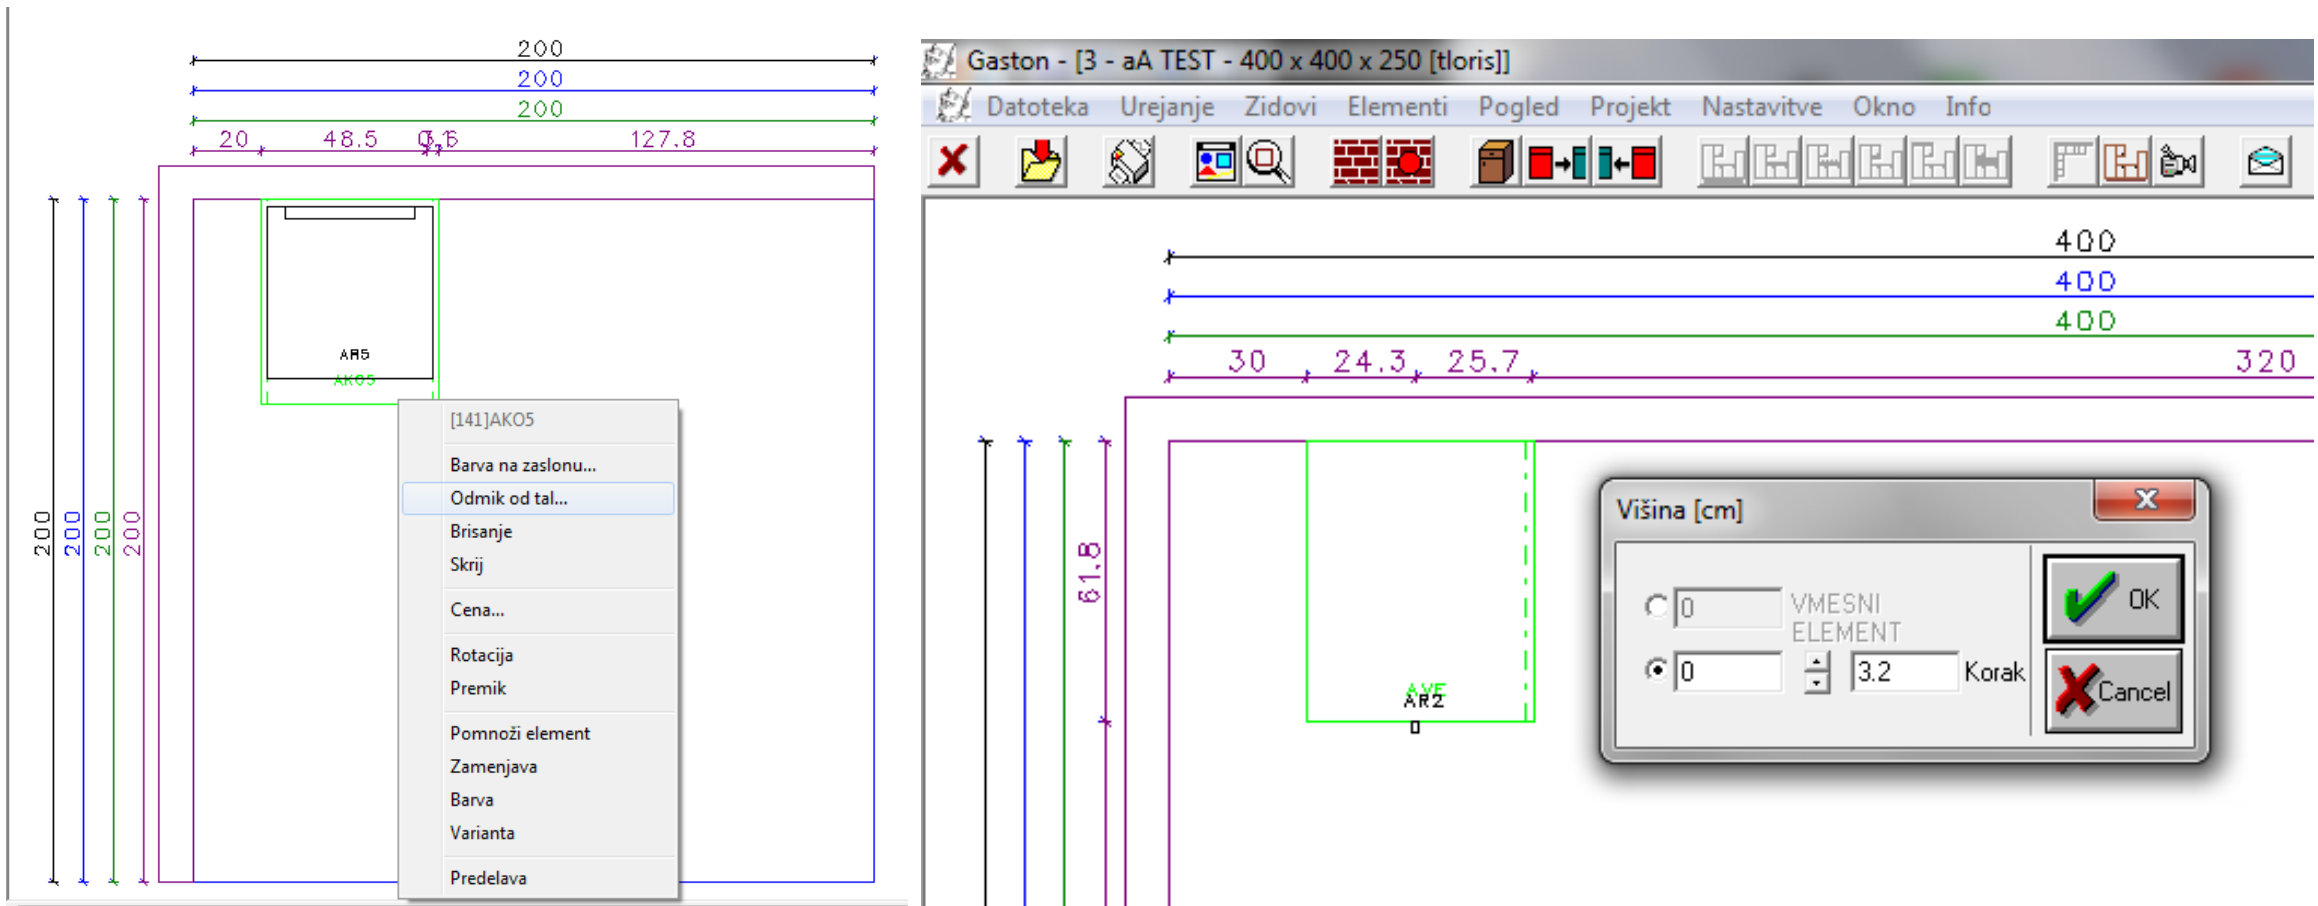

Spalnica Arabeska – navodila za risanje v Gastonu

- Vsi notranji elementi imajo privzet odmik od tal v rastru.
- SVETUJEMO, da pri spremembi odmika od tal nastavite korak na 3.2 in odmik od tal spreminjate po korakih in tako zagotovite pravilen izris.
- Spremembo naredite z desnim klikom na element, kliknite odmik od tal in vpišite v okenček 3.2.