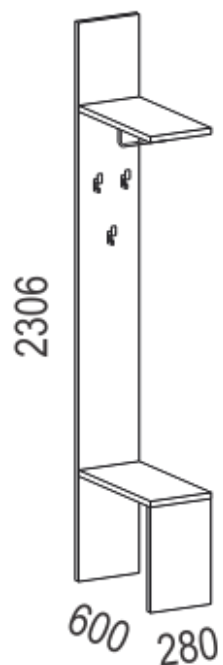

Spalnica Arabeska

ZAKLJUČNI ELEMENT

ZAVRŠNI ELEMENT • END CAP UNIT

AZE L/D

- Obešalni zaključni element garderobni funkciji visokih omar dodaja funkcijo odlaganja in obešanja oblačil.
- Kompaktnemu videzu visokih omar dodaja tudi vizualno popestritev.