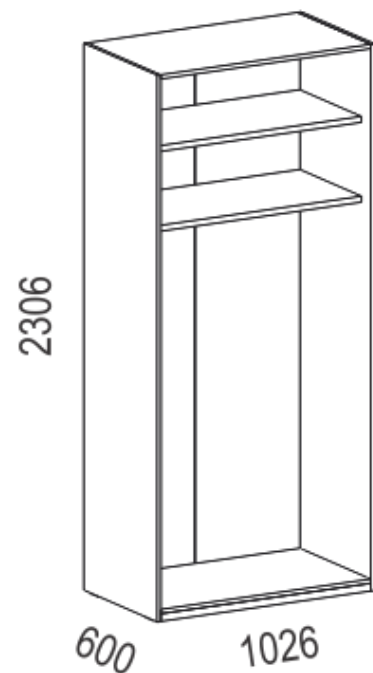

Toplina v skrbno izbranih materialih, nežni svetlobi in besedah, ki si jih delimo ob večerih, pomirja in nas brezskrbno zaziba v spanec.

Spalnica Arabeska

KORPUSI 60 • KORPUSI 60 • FRAMES 60

Večji volumen
garderobnih
omar – višina
230,6 cm.