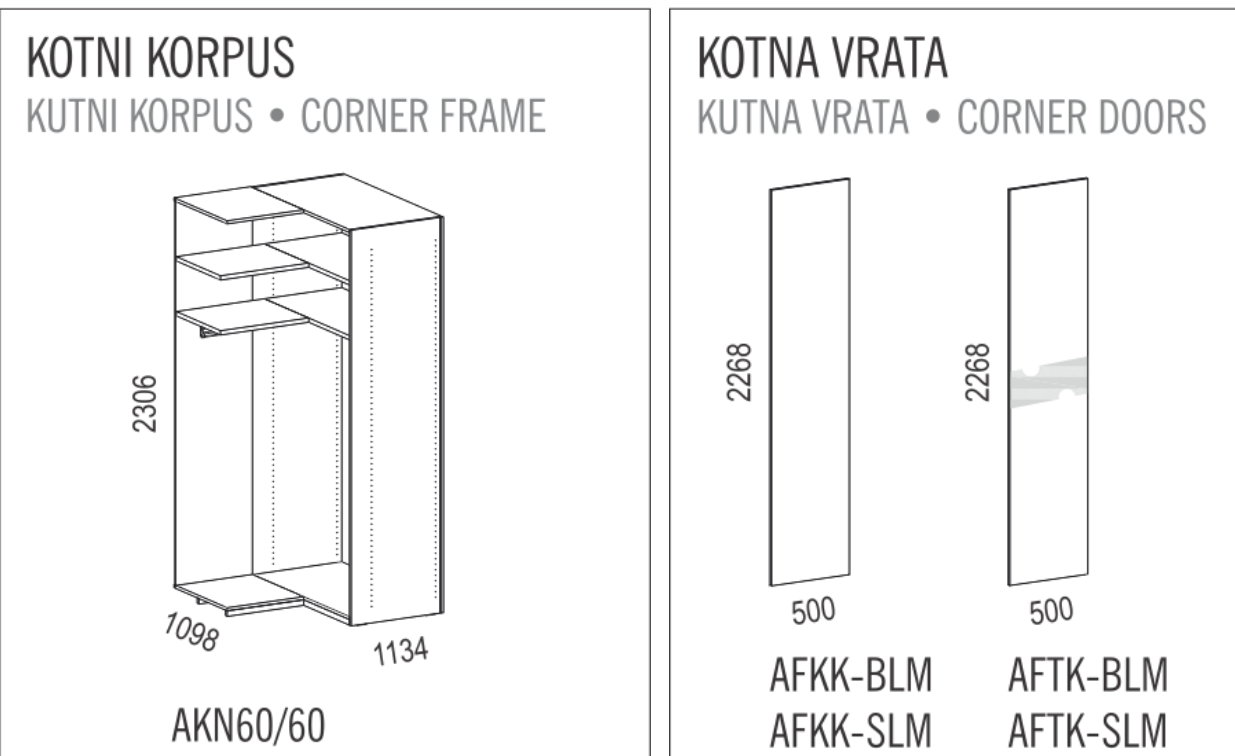

Spalnica Arabeska

- Kotni korpus AKN60/60 je nadaljevalni.
- V kotni korpus se lahko dodajo obešalne palice BO57, HNH in HNK, druge notranje opreme pri kotnem korpusu ni na voljo.

- Na kotni korpus grede fronte posebej namenjene kotnemu korpusu.
- Na en kotni korpus gresta dve krili, ročaj pa le en.
- Na kotni korpus ni mogoče namestiti vrat z ogledalom (omejitev je debelina vrat in vrata z ogledalom nimajo klasičnega ročaja, ampak push pull odpiranje).