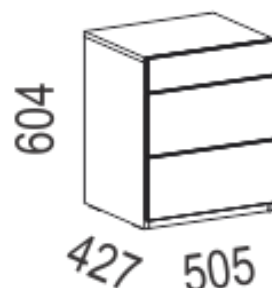

NOČNE OMARICE • NOČNI ORMARIČI • NIGHTSTANDS

Mehko zapiranje • Tiho zatvaranje • Soft close system

AN01-BLM L/D
AN01-SLM L/D

AN02-BLM
AN02-SLM

AN03-BLM
AN03-SLM

- Tri različne višine nočnih omaric v kombinaciji z različnimi barvami front in ročajev.
- Visoko nočno omarico v višini 604 mm je mogoče kombinirati z dviznimi posteljami, klasičnimi posteljami z visoko postavljenimi posteljni dni, pa tudi s katerokoli boxspring posteljo.