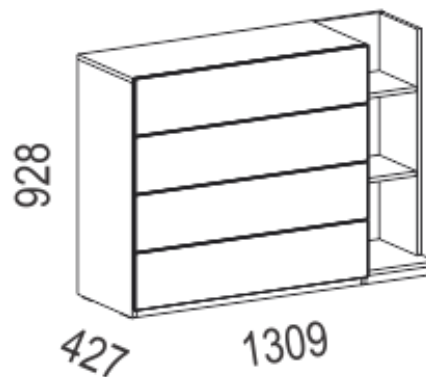

AK1B-BLM L/D
AK1B-SLM L/D