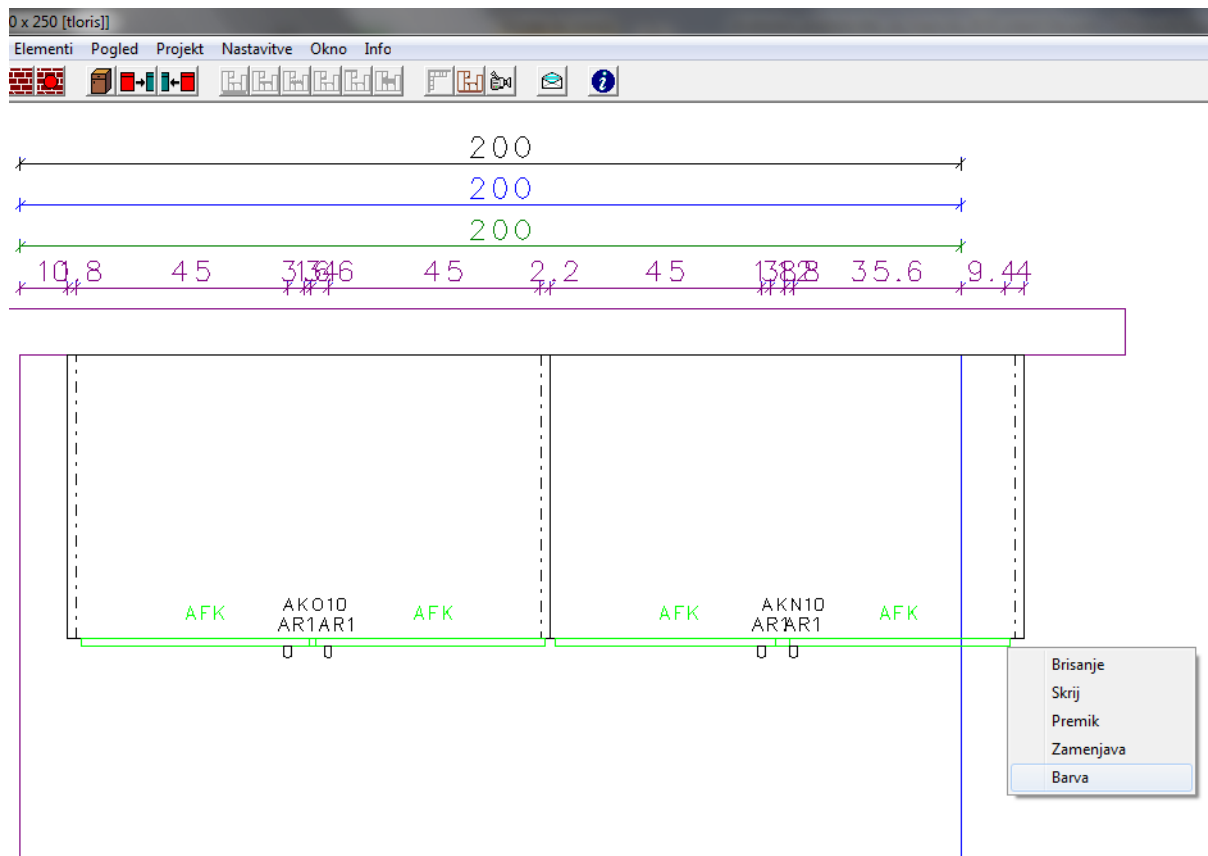

Spalnica Arabeska – navodila za risanje v Gastonu

- Barvo vrat lahko zamenjamo skupinsko, tako da označimo vsa vrata (držimo Shift in z levim klikom označimo posamezna vrata) ter z desnim klikom izberemo barvo.