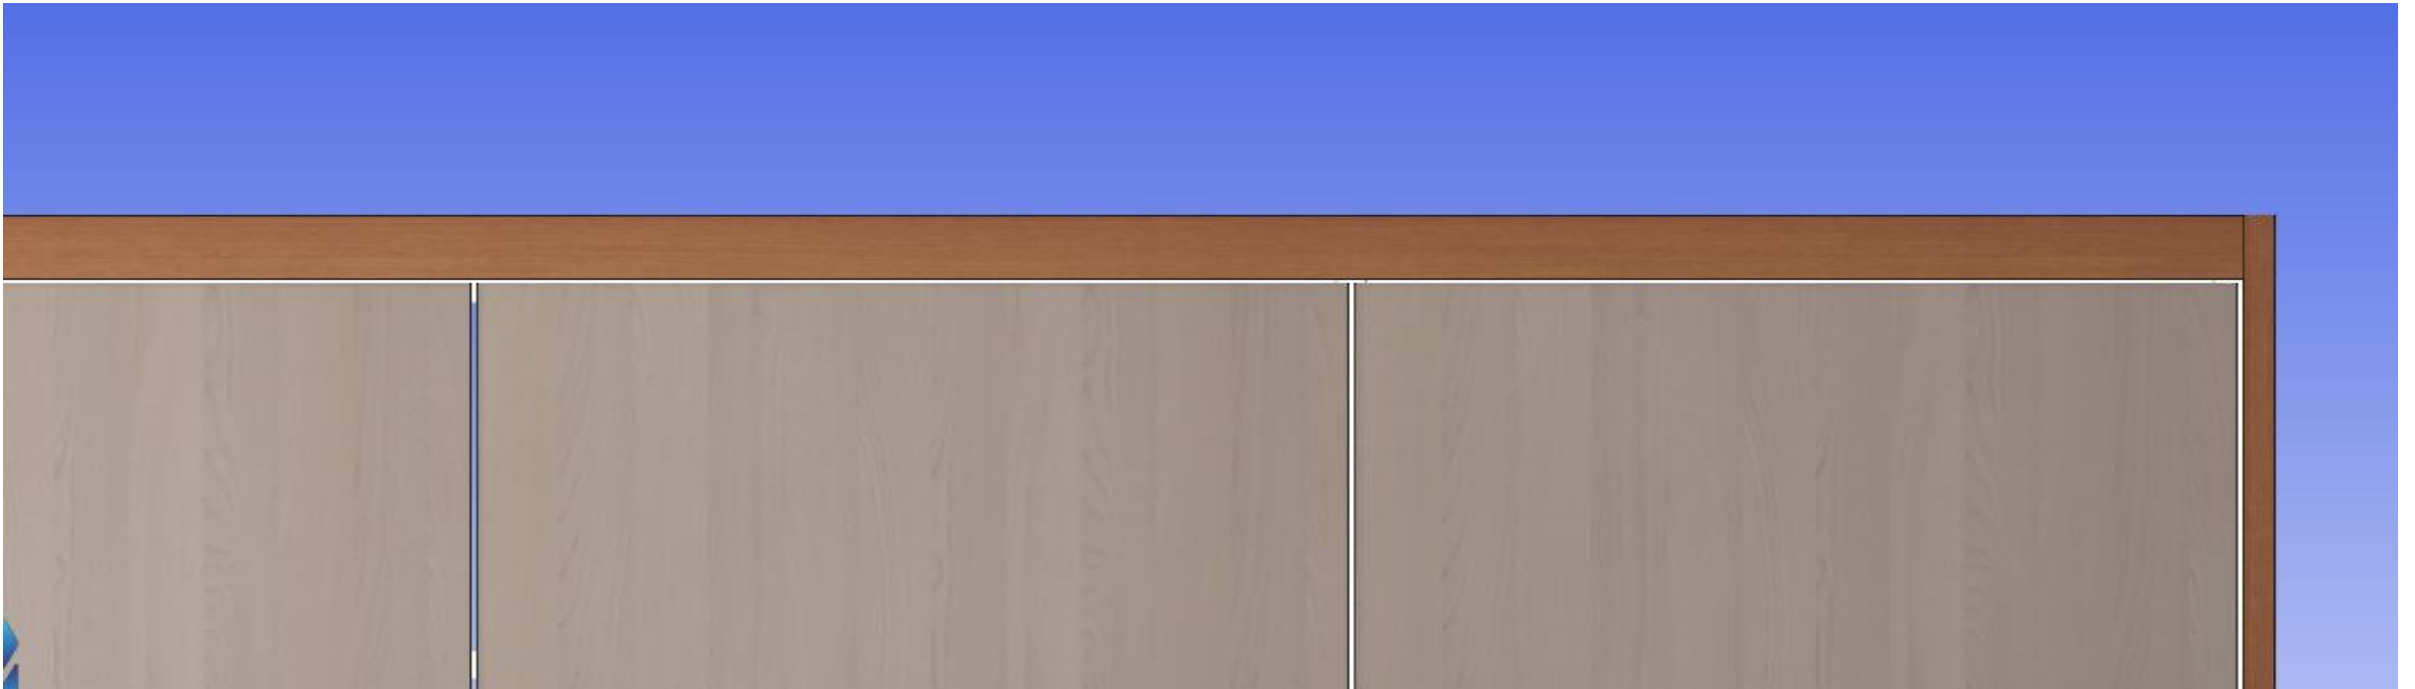

Vgradne omare

Pri klasični omari so prva in zadnja vrata razširjena za 7 mm, s čimer se doseže enotna 4 mm reža tudi med stranskimi vrat in zaključno stranico.