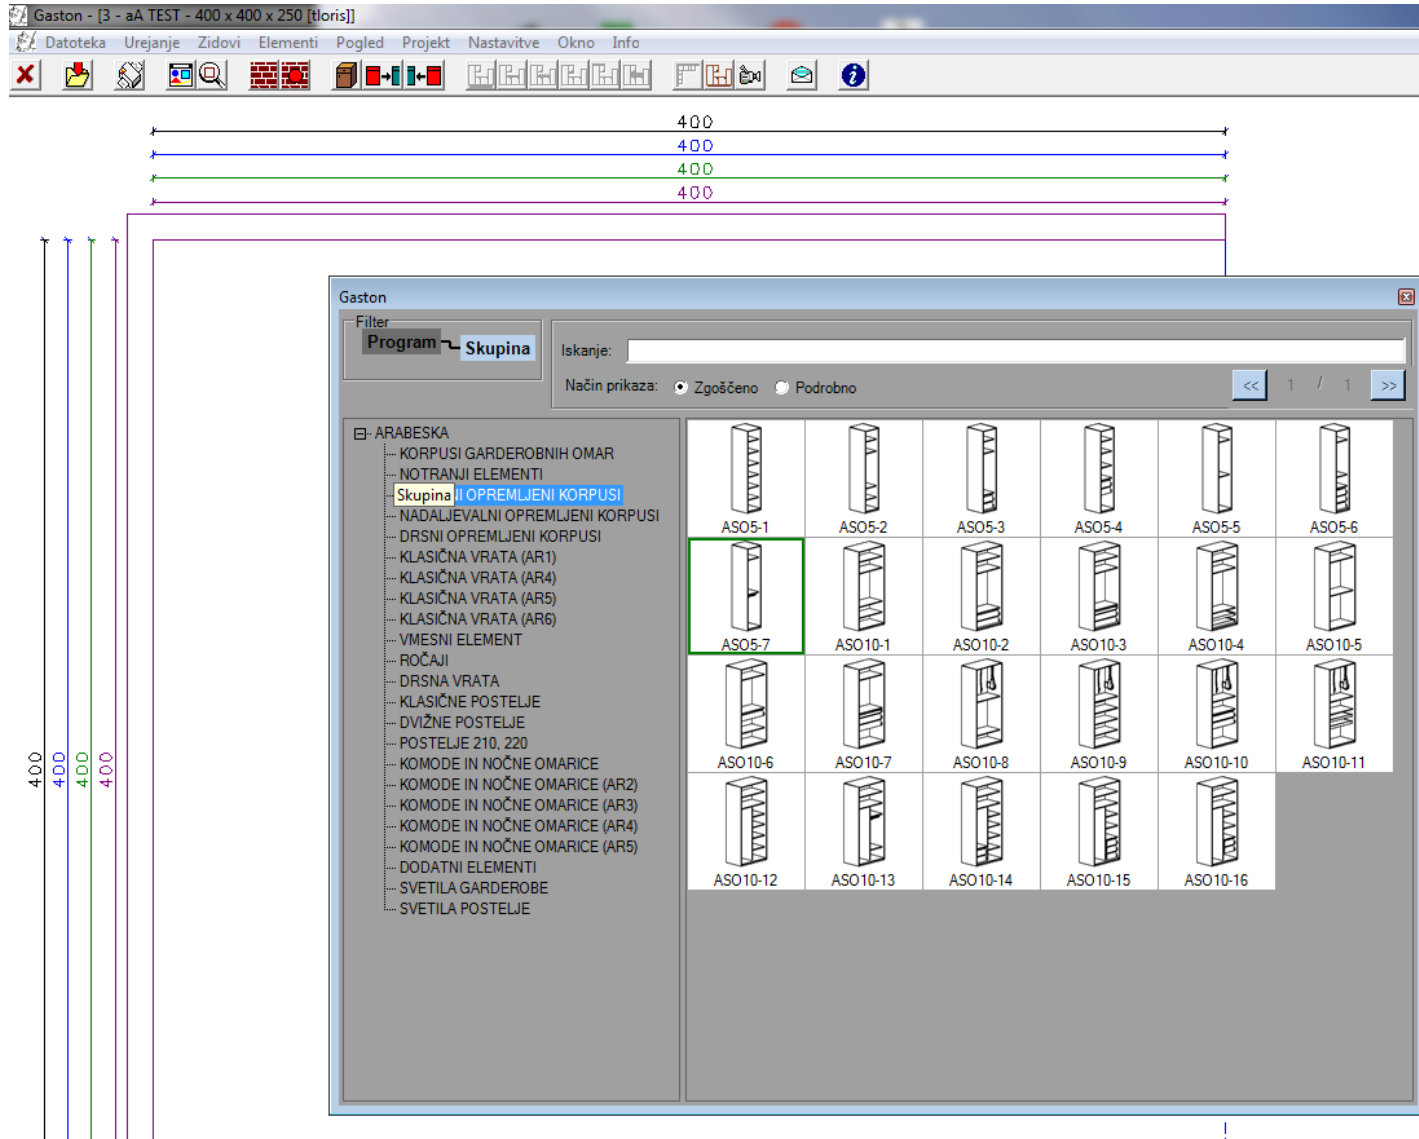

Spalnica Arabeska – navodila za risanje v Gastonu

- Sestavljeni elementi, ki omogočajo, da z enim klikom v prostor hkrati postavimo več elementov.

- Poleg vrat, komod in nočnih omaric z različnimi ročaji so na voljo tudi različno opremljeni klasični in drsni korpusi z notranjimi elementi.

- Tako postavljene elemente je možno posamezno ali skupinsko premikati ali brisati.

- **POZOR!** Zamenjava v sestavljen element ni mogoča, v tlorisu se bodo sicer elementi narisali, v ponudbi in perspektivi pa jih ne bo.