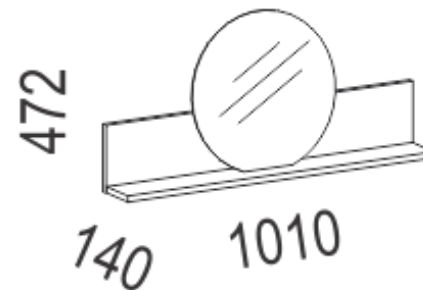

AEE

RGB trak
Bluetooth sprejemnik
Vtič s transformatorjem in kablom