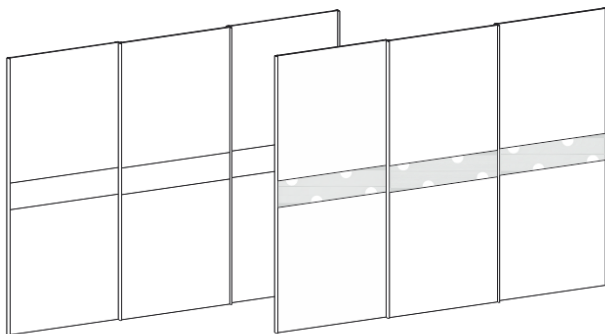

AFDT30-BLM
AFDT30-SLM

AFD30-BLM
AFD30-SLM