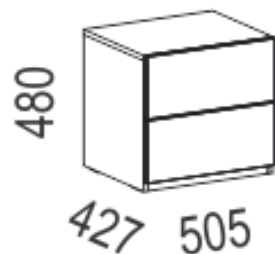

AN02-BLM
AN02-SLM