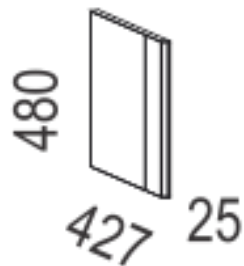

ZAKLJUČNE STRANICE ZAVRŠNE STRANICE • END SIDES

AZS1 L/D