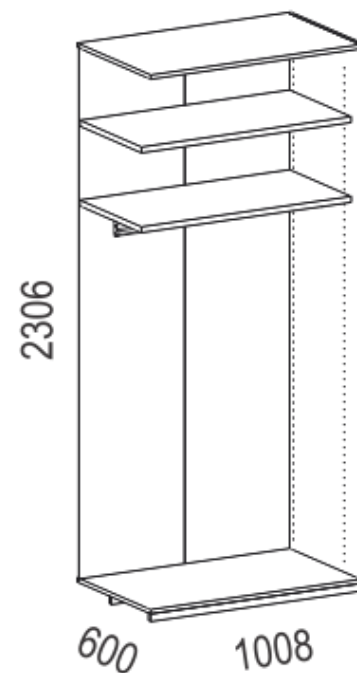

Toplina v skrbno izbranih materialih, nežni svetlobi in besedah, ki si jih delimo ob večerih, pomirja in nas brezskrbno zaziba v spanec.

Spalnica Arabeska

KORPUSI 60 • KORPUSI 60 • FRAMES 60

Večji volumen
garderobnih
omar – višina
230,6 cm.