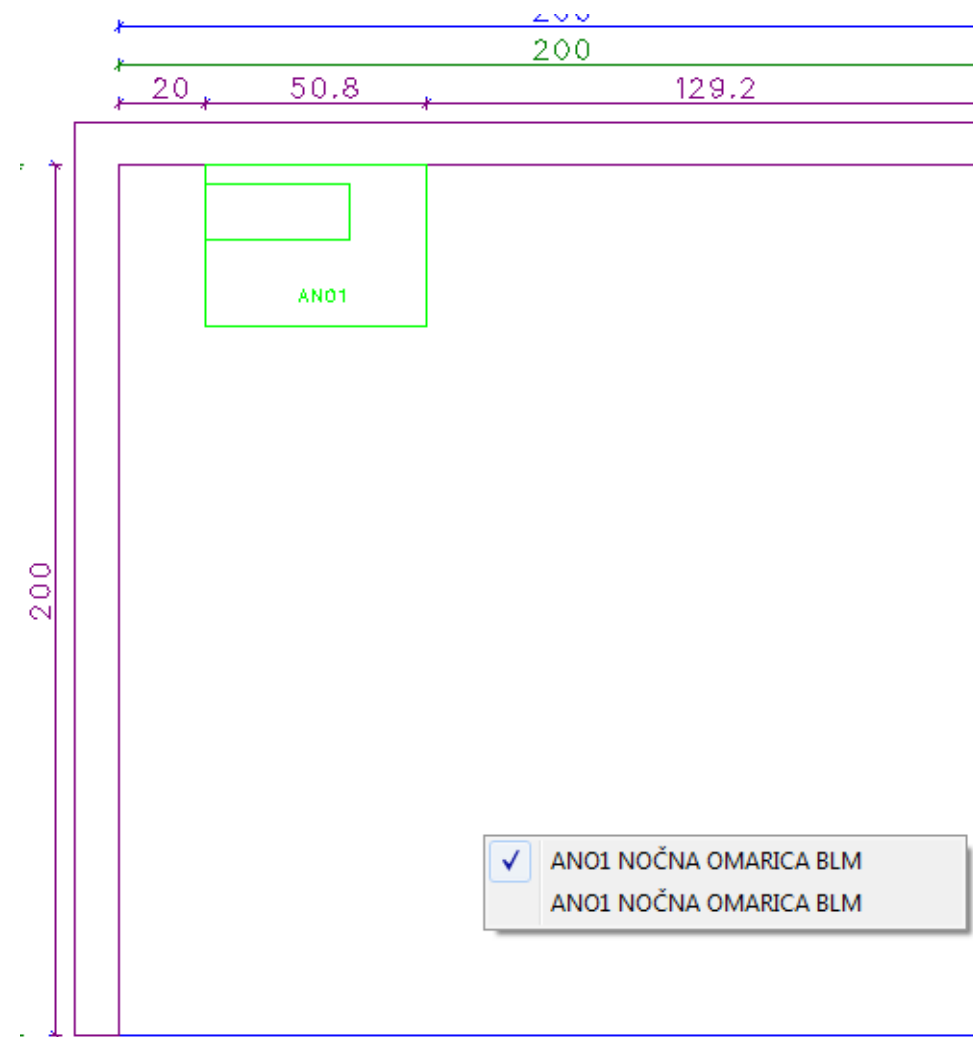

Spalnica Arabeska – navodila za risanje v Gastonu

- Korpuse, nekatere notranje elemente in ročaje ter nočno omarico ANO1 je mogoče narisati v dveh ali več variantah.
- Preverite z desnim klikom na element, kliknite varianta in izberite posamezno varianto.