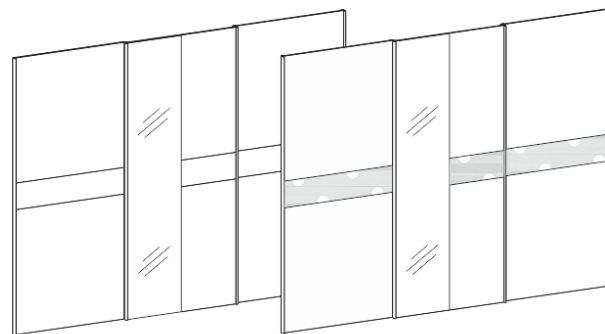

AFDT30-OBLM
AFDT30-OSLM

AFD30-OBLM
AFD30-OSLM