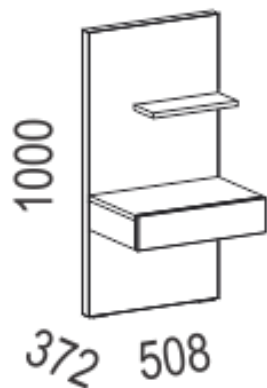

NOČNE OMARICE • NOČNI ORMARIČI • NIGHTSTANDS

Mehko zapiranje • Tiho zatvaranje • Soft close system

AN01-BLM L/D
AN01-SLM L/D