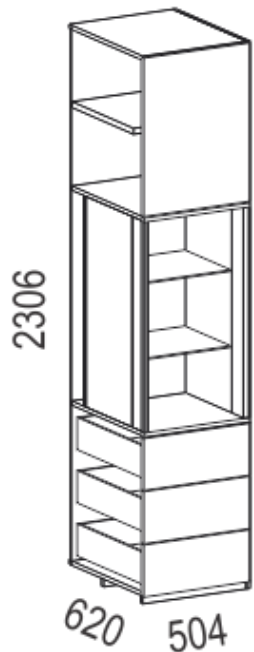

Spalnica Arabeska

VMESNI ELEMENT

OTVORENI ELEMENT • INTERMEDIATE ELEMENT

Levo odpiranje vrat
Lijevo otvaranje vrata
Left door opening

Vgrajeno svetilo
Ugrađena svjetiljka
Integrated light

AVE-BLM

AVE-SLM

- Vmesni element AVE je v kompletu in vsebuje:
- nadaljevalni korpus (nadaljevalni korpus se za vmesni element ne naroča!)
- fronte,
- steklene police v odprtem delu in
- vgrajeno osvetlitev.