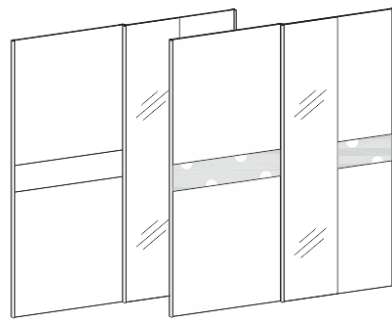

AFD20-OBLM AFDT20-OBLM
AFD20-OSLM AFDT20-OSLM