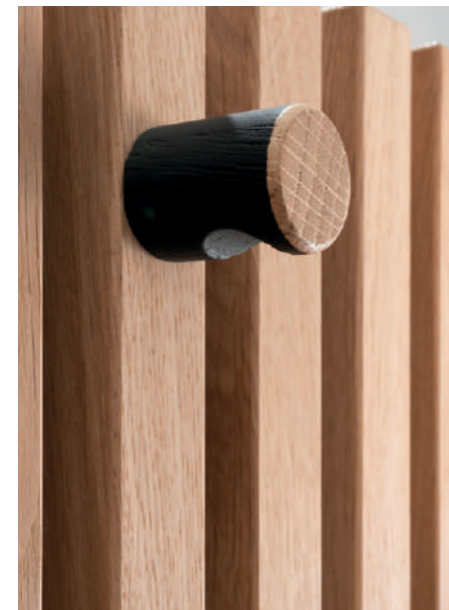

g: 45 cm
š: 200 cm
v: 51 cm

Par vrat na levi, enojna vrata
na desni z žlebljenjem,
okroglimi pohištenimi ročaji,
kabelsko vtičnico v zgornji plošči

IZVEDBA	ŠT. ARTIKLA
TV ELEMENT	AS-04-E
Vložek iz antracitnega stekla	AS-103

g: 45 cm
š: 140 cm
v: 51 cm

Par vrat z žlebljenim čelom na desnih vratih,
okroglimi pohištenimi ročaji,
izhodom za kabel v zgornji plošči

IZVEDBA	ŠT. ARTIKLA
TV ELEMENT	AS-02-E
Vložek iz antracitnega stekla	AS-101

g: 45 cm
š: 200 cm
v: 51 cm

Enotna vrata na levi, odprta polica na sredini
z eno polico in enojna vrata na desni
z vrezano sprednjo stranjo,
okrogli pohištenimi ročaji,
izhod za kabel v zgornji plošči

IZVEDBA	ŠT. ARTIKLA
TV ELEMENT	AS-05-E
Vložek iz antracitnega stekla	AS-103

g: 45 cm
š: 200 cm
v: 51 cm

Par vrat na levi, enojna vrata na desni z
vrezano sprednjo stranjo,
okroglimi pohištenimi ročaji,
kabelsko vtičnico v zgornji plošči

IZVEDBA	ŠT. ARTIKLA
TV ELEMENT	AS-03-E
Vložek iz antracitnega stekla	AS-103

g: 45 cm
š: 200 cm
v: 51 cm

Enotna vrata na levi, odprta polica na sredini
z eno polico in enojna vrata na desni z vrezano
sprednjo stranjo,
okrogli pohištenimi ročaji, izhod za kabel
v zgornji plošči

IZVEDBA	ŠT. ARTIKLA
TV ELEMENT	AS-06-E
Vložek iz antracitnega stekla	AS-103