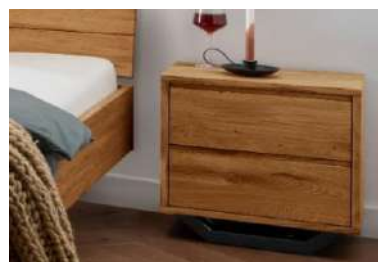

nočna omarica NORD COMBO SLIM
z 2 predalomoma in kovinsko nogo

kos Balke.11.90

dimenzije: 50/50/35 cm