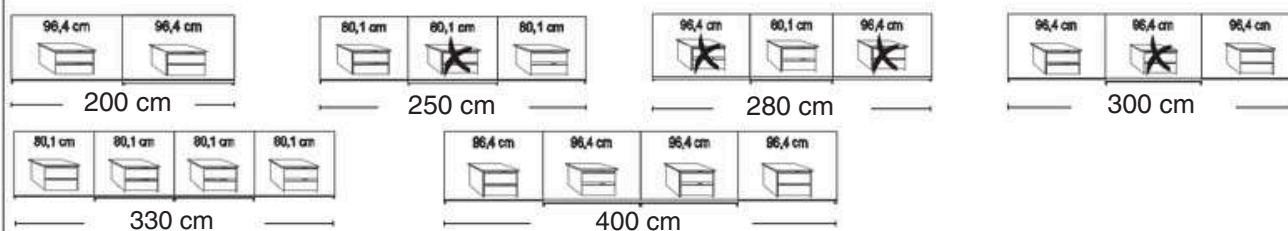

Omare z drsnimi vrati (steklo)

Notranjost:

2 nastavljivi polici, 1 obešalna palica

Opis	Dimenzije		Višina 217 cm	Šifra	Višina 236 cm	Šifra	
	Š	G					
Steklena sprednja stran v kombinaciji z vrati iz parsol sivega stekla.							
	2 vrata Steklo parsol sivo levo	200	67			298	305
	2 vrata Steklo parsol sivo desno	200	67			299	306
	3 vrata Steklo parsol sivo sredina	250	67			300	307
	3 vrata Steklo parsol sivo sredina	280	67			301	308
	3 vrata Steklo parsol sivo sredina	300	67			302	309
	- s sinhronim odpiranjem						
	4 vrata 2 steklena vrata v sredini v parsol sivi barvi	330	67			303	310
	4 vrata 2 steklena vrata v sredini v parsol sivi barvi	400	67			304	311

Podnožna pregrada

* Vstavka za predala za oblačila ni mogoče namestiti!