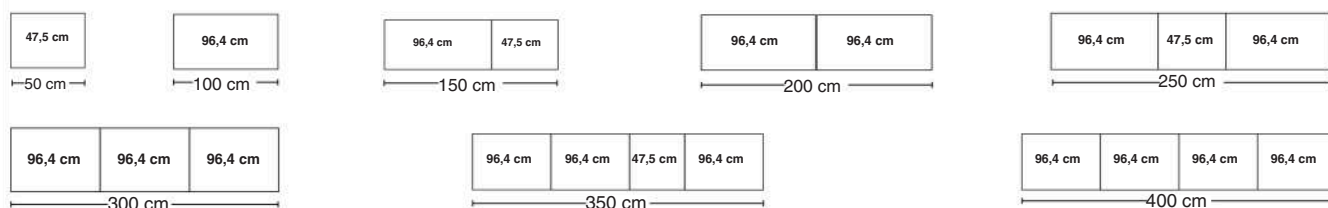

Omare s krilnimi vrati

Notranjost:

2 nastavljivi polici, 1 obešalna palica

Opis	Dimenzije		Višina 217 cm	Šifra	Višina 236 cm	Šifra
	Š	G				
Sprednja stran v steklu parsol sive barve 1 vrata 1 vrata 2 vrata 3 vrata 4 vrata 5 vrat 6 vrat 7 vrat 8 vrat	50	58		555		617
	50	58		556		618
	100	58		647		654
	150	58		648		655
	200	58		649		656
	250	58		650		657
	300	58		651		658
	350	58		652		659
400	58		653		660	

Podnožna pregrada