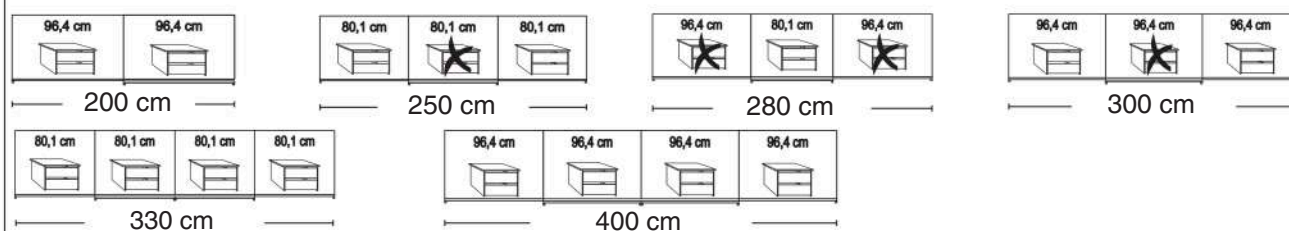

Omare z drsnimi vrati

Notranjost:

2 nastavljivi polici, 1 obešalna palica

Opis	Dimenzije		Višina 217 cm	Šifra	Višina 236 cm	Šifra	
	Š	G					
Sprednja stran v barvi korpusa v kombinaciji s steklenimi vrati v parsol sivi barvi							
	2 vrata	1 steklena vrata levo	200	67		260	267
	2 vrata	1 steklena vrata desno	200	67		261	268
	3 vrata	1 sredinska steklena vrata	250	67		262	269
	3 vrata	1 sredinska steklena vrata	280	67		263	270
	3 vrata	1 sredinska steklena vrata	300	67		264	271
	- S sinhronim odpiranjem						
	4 vrata	2 sredinska steklena vrata	330	67		265	272
	4 vrata	2 sredinska steklena vrata	400	67		266	273

Podnožna pregrada

✳ Vstavka za preda za oblačila ni mogoče namestiti!