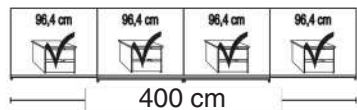

## Osnovna delitev

**Drzne omare z višino 236 cm  
brez okvirja**

**Notranjost:**  
2 polici, 1 obešalna palica

Opis	Dimenzije v cm			šifra			
	Š	V	G				
<b>Kombinacija sprednjih stranic iz masivnega lesa in srednjih vrat z ogledalom, v barvi steklo magnolija, bela ali šampanjec.</b>							
	<b>- Srednja vrata masivna, zunanja vrata ogledalo</b>		250	236	67	<b>580</b>	
	3-vratna		300	236	67	<b>581</b>	
	3-vratna		300	236	67	<b>581</b>	
	4-vratna vrata s sinhronim odpiranjem		330	236	67	<b>582</b>	
4-vratna vrata s sinhronim odpiranjem		400	236	67	<b>583</b>		
<b>- Srednja vrata z ogledalom</b>							
	250		236	67	<b>568</b>		
	3-vratna		300	236	67	<b>569</b>	
	4-vratna vrata s sinhronim odpiranjem		330	236	67	<b>570</b>	
	4-vratna vrata s sinhronim odpiranjem		400	236	67	<b>571</b>	
<b>- Srednja vrata steklena magnolija</b>							
	250		236	67	<b>576</b>		
	3-vratna		300	236	67	<b>577</b>	
	4-vratna vrata s sinhronim odpiranjem		330	236	67	<b>578</b>	
	4-vratna vrata s sinhronim odpiranjem		400	236	67	<b>579</b>	
<b>Osnovna delitev</b>							
	250		236	67	<b>588</b>		
	3-vratna		300	236	67	<b>589</b>	
	4-vratna vrata s sinhronim odpiranjem		330	236	67	<b>590</b>	
	4-vratna vrata s sinhronim odpiranjem		400	236	67	<b>591</b>	
	250		236	67	<b>687</b>		
	3-vratna		300	236	67	<b>689</b>	
	4-vratna vrata s sinhronim odpiranjem		330	236	67	<b>690</b>	
	4-vratna vrata s sinhronim odpiranjem		400	236	67	<b>691</b>	