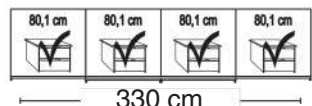

## Osnovna delitev

**Drzne omare z višino 236 cm  
brez okvirja**

**Notranjost:**  
2 polici, 1 obešalna palica

Opis	Dimenzije v cm			šifra			
	Š	V	G				
<b>Kombinacija sprednjih stranic iz masivnega lesa in srednjih vrat z ogledalom, v barvi steklo magnolija, bela ali šampanjec.</b>							
	<b>- Srednja vrata masivna, zunanja vrata ogledalo</b>		250	236	67	<b>580</b>	
	3-vratna		300	236	67	<b>581</b>	
	3-vratna		300	236	67	<b>581</b>	
	4-vratna vrata s sinhronim odpiranjem		330	236	67	<b>582</b>	
4-vratna vrata s sinhronim odpiranjem		400	236	67	<b>583</b>		
<b>- Srednja vrata z ogledalom</b>							
	250		236	67	<b>568</b>		
	3-vratna		300	236	67	<b>569</b>	
	4-vratna vrata s sinhronim odpiranjem		330	236	67	<b>570</b>	
	4-vratna vrata s sinhronim odpiranjem		400	236	67	<b>571</b>	
<b>- Srednja vrata steklena magnolija</b>							
	250		236	67	<b>576</b>		
	3-vratna		300	236	67	<b>577</b>	
	4-vratna vrata s sinhronim odpiranjem		330	236	67	<b>578</b>	
	4-vratna vrata s sinhronim odpiranjem		400	236	67	<b>579</b>	
<b>Osnovna delitev</b>							
	250		236	67	<b>588</b>		
	3-vratna		300	236	67	<b>589</b>	
	4-vratna vrata s sinhronim odpiranjem		330	236	67	<b>590</b>	
	4-vratna vrata s sinhronim odpiranjem		400	236	67	<b>591</b>	
	250		236	67	<b>687</b>		
	3-vratna		300	236	67	<b>689</b>	
	4-vratna vrata s sinhronim odpiranjem		330	236	67	<b>690</b>	
	4-vratna vrata s sinhronim odpiranjem		400	236	67	<b>691</b>	