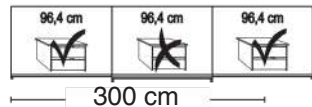

## Osnovna delitev

**Drzne omare z višino 236 cm  
brez okvirja**

**Notranjost:**  
2 polici, 1 obešalna palica

Opis	Dimenzije v cm			šifra			
	Š	V	G				
<b>Kombinacija sprednjih stranic iz masivnega lesa in srednjih vrat z ogledalom, v barvi steklo magnolija, bela ali šampanjec.</b>							
	<b>- Srednja vrata masivna, zunanja vrata ogledalo</b>		250	236	67	<b>580</b>	
	3-vratna		300	236	67	<b>581</b>	
	3-vratna		300	236	67	<b>581</b>	
	4-vratna vrata s sinhronim odpiranjem		330	236	67	<b>582</b>	
4-vratna vrata s sinhronim odpiranjem		400	236	67	<b>583</b>		
<b>- Srednja vrata z ogledalom</b>							
	250		236	67	<b>568</b>		
	3-vratna		300	236	67	<b>569</b>	
	4-vratna vrata s sinhronim odpiranjem		330	236	67	<b>570</b>	
	4-vratna vrata s sinhronim odpiranjem		400	236	67	<b>571</b>	
<b>- Srednja vrata steklena magnolija</b>							
	250		236	67	<b>576</b>		
	3-vratna		300	236	67	<b>577</b>	
	4-vratna vrata s sinhronim odpiranjem		330	236	67	<b>578</b>	
	4-vratna vrata s sinhronim odpiranjem		400	236	67	<b>579</b>	
<b>Osnovna delitev</b>							
	250		236	67	<b>588</b>		
	3-vratna		300	236	67	<b>589</b>	
	4-vratna vrata s sinhronim odpiranjem		330	236	67	<b>590</b>	
	4-vratna vrata s sinhronim odpiranjem		400	236	67	<b>591</b>	
	250		236	67	<b>687</b>		
	3-vratna		300	236	67	<b>689</b>	
	4-vratna vrata s sinhronim odpiranjem		330	236	67	<b>690</b>	
	4-vratna vrata s sinhronim odpiranjem		400	236	67	<b>691</b>	