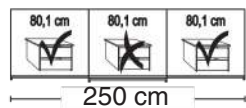

## Osnovna delitev

**Drzne omare z višino 236 cm  
brez okvirja**

**Notranjost:**  
2 polici, 1 obešalna palica

Opis	Dimenzije v cm			šifra			
	Š	V	G				
<b>Kombinacija sprednjih stranic iz masivnega lesa in srednjih vrat z ogledalom, v barvi steklo magnolija, bela ali šampanjec.</b>							
	<b>- Srednja vrata masivna, zunanja vrata ogledalo</b>		250	236	67	<b>580</b>	
	3-vratna		300	236	67	<b>581</b>	
	3-vratna		300	236	67	<b>581</b>	
	4-vratna vrata s sinhronim odpiranjem		330	236	67	<b>582</b>	
4-vratna vrata s sinhronim odpiranjem		400	236	67	<b>583</b>		
<b>- Srednja vrata z ogledalom</b>							
	250		236	67	<b>568</b>		
	3-vratna		300	236	67	<b>569</b>	
	4-vratna vrata s sinhronim odpiranjem		330	236	67	<b>570</b>	
	4-vratna vrata s sinhronim odpiranjem		400	236	67	<b>571</b>	
<b>- Srednja vrata steklena magnolija</b>							
	250		236	67	<b>576</b>		
	3-vratna		300	236	67	<b>577</b>	
	4-vratna vrata s sinhronim odpiranjem		330	236	67	<b>578</b>	
	4-vratna vrata s sinhronim odpiranjem		400	236	67	<b>579</b>	
<b>Osnovna delitev</b>							
	250		236	67	<b>588</b>		
	3-vratna		300	236	67	<b>589</b>	
	4-vratna vrata s sinhronim odpiranjem		330	236	67	<b>590</b>	
	4-vratna vrata s sinhronim odpiranjem		400	236	67	<b>591</b>	
	250		236	67	<b>687</b>		
	3-vratna		300	236	67	<b>689</b>	
	4-vratna vrata s sinhronim odpiranjem		330	236	67	<b>690</b>	
	4-vratna vrata s sinhronim odpiranjem		400	236	67	<b>691</b>	