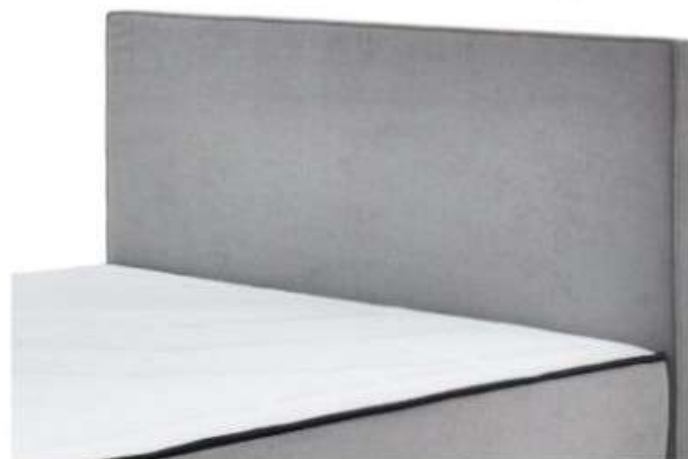

## VZGLAVJA

Izirate lahko med 4 različnimi vzglavj

Romantičen in udoben občutek  
**CLOUD** vzglavje

debelina vzglavja 11 cm

višina vzglavja 125 cm

Minimalističen in sodoben videz  
**FLAT** vzglavje

debelina vzglavja 10 cm

višina vzglavja 115 cm

**Možne dimenzije**

80 cm  
90 cm  
140 cm  
160 cm  
180 cm

## VZGLAVJA

Izirate lahko med 4 različnimi vzglavji

Klasičen eleganten videz  
ROUND vzglavje

višina vzglavja 125 cm

debelina vzglavja 13 cm

Moderen in strukturiran dizajn  
SQUARE vzglavje

višina vzglavja 125 cm