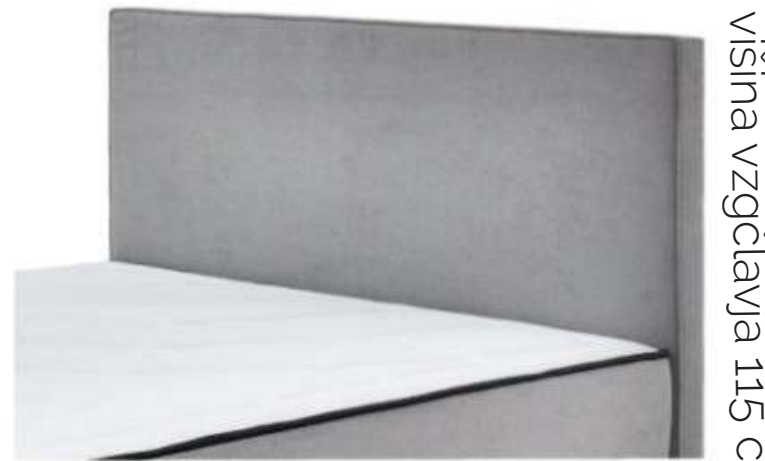

debelina vzglavja 13 cm

višina vzglavja 125 cm

Moderen in strukturiran dizajn
SQUARE vzglavje

debelina vzglavja 14 cm

višina vzglavja 125 cm

Možne dimenzije

80 cm
90 cm
160 cm
180 cm

VZGLAVJA

Izirate lahko med 4 različnimi vzglavji

Romantičen in udoben občutek
CLOUD vzglavje

debelina vzglavja 11 cm

višina vzglavja 125 cm

Minimalističen in sodoben videz
FLAT vzglavje

debelina vzglavja 10 cm

višina vzglavja 115 cm

Možne dimenzije

80 cm
90 cm
160 cm
180 cm

NOGE

na voljo je 7 različnih kombinacij

1. Square 10

iz bukovega lesa
kovinski konektorji za povezavo
z box- PODLAGO
višina 10 cm
širina/dolžina 6x6/5x5 cm
izbira barve lesa WN in WB

3. Cube 5.5

iz bukovega lesa
kovinski konektorji za povezavo
z box- PODLAGO
višina 5,5 cm
širina/dolžina 5x5 cm
izbira barve lesa WN in WB

2. Cube 10

iz bukovega lesa
kovinski konektorji za povezavo
z box- PODLAGO
višina 10 cm
širina/dolžina 8x8 cm
izbira barve lesa WN in WB