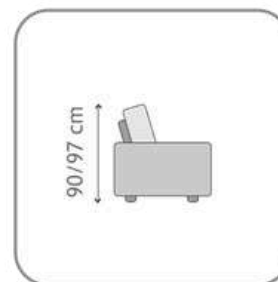

OLIVIO

NOÈME

 **SINT**
SODOBNI INTERIERI

Splošne informacije / General data:**Ogrodje - korpus / Frame:**

Vlaknena plošča, masiven les, iverna plošča. / Fiberboard, wood, chipboard

Sedišče / Seats (polnilo):

Vzmetenje / Suspension:

Sedišče: valovite vzmeti / Seats: wave springs

Noge / Feet:

Plastične (45 mm) / Plastic (45 mm)

Blazine / Cushion type:

Dekoratívne: DP002/DP007 / Decoration: DP002/DP007

Način povezovanja modulov / The method of connecting modules:

drsní spojní nastavek / sliding catch

Glavne dimenzije: / Main dimensions:

Višina sedišča: 45 cm / Višina hrbtíšča (brez blazin): 70 cm / Globina sedišča: 76 cm / Širina naslona za roke: 20 cm
Seat height: 45 cm / Base height: 70 cm / Seat depth: 76 cm / Armrest width: 20 cm

Dimenzije, predstavljene na tem produktnem listu lahko v realnosti variirajo znotraj dovoljene tolerance do +/- 4 cm na element.

Dimensions presented in the technical sheet and in the catalogue may vary from actual ones with tolerance of +/- 4 cm per module.