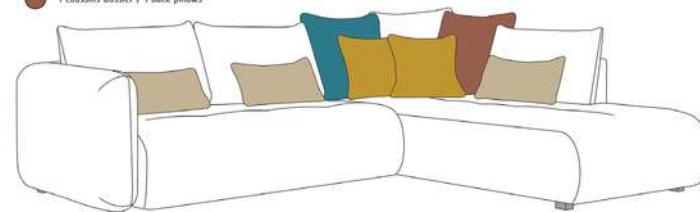

Vlaknena plošča, masiven les, iverna plošča. / Fiberboard, wood, chipboard

Sedišče / Seats (polnilo):

PU pena gostote N 35 kg/m³ + kontaktna pena R 25 kg/m³ + 150 g/m² polnilna vata
Polyurethane foam N 35 kg/m³ + contact foam R 25 kg/m³ + 150 g/m² wadding

Hbrtišče / Back (polnilo):

Blazine 50% drobci PU pene / 50% silikonska vlakna
Cushions made of 50% polyurethane foam flakes + 50% silicone fibers

Vzmetenje / Suspension:

Sedišče: valovite vzmeti / Seats: wave springs

Noge / Feet:

Plastične (45 mm) / Plastic (45 mm)

Blazine / Cushion type:

Dekoratívne: DP002/DP007 / Decoration: DP002/DP007

Način povezovanja modulov / The method of connecting modules:

drsní spojní nastavek / sliding catch

Glavne dimenzije: / Main dimensions:

Višina sedišča: 45 cm / Višina hrbtíšča (brez blazin): 70 cm / Globina sedišča: 76 cm / Širina naslona za roke: 20 cm
Seat height: 45 cm / Base height: 70 cm / Seat depth: 76 cm / Armrest width: 20 cm

Dimenzije, predstavljene na tem produktnem listu lahko v realnosti variirajo znotraj dovoljene tolerance do +/- 4 cm na element.

Dimensions presented in the technical sheet and in the catalogue may vary from actual ones with tolerance of +/- 4 cm per module.

Cone izbora različnih tkanin:

- Base + assises + 4 coussins dossier / Base + seat + 4 back pillows
- 3 coussins décoratifs / 3 deco pillows
- 2 coussins décoratifs / 2 deco pillows
- 1 coussins dossier / 1 back pillows
- 1 coussins dossier / 1 back pillows

* Ni na voljo v tkanini Tellaro in Sintra. / Cannot be made in fabric Tellaro in Sintra.