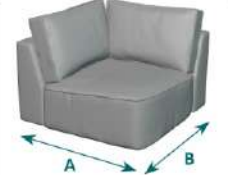

# COZY FLY

Modularen tip sedežne garniture

„L“ postavitev

„U“ postavitev

Samostojni elementi

100-120 \*\* / 60-80 cm

celotna globina / globina sedišča  
višina nogic: 3,5 cm

## GLOBINA H1-100 cm

H1 - 1 OA A = 90cm  
H1 - 1,5 MED OA A = 100cm  
H1 - 1,5 OA A = 120cm

H1 - 1 AL A = 90cm  
H1 - 1,5 MED AL A = 100cm  
H1 - 1,5 AL A = 120cm

+ Rokonaslon

H1 - 1 AR A = 90cm  
H1 - 1,5 MED AR A = 100cm  
H1 - 1,5 AR A = 120cm

+ Rokonaslon

H1 - Long AL  
A = 100cm  
B = 190cm + Rokonaslon

H1 - Long AR  
A = 100cm  
B = 190cm + Rokonaslon

H1 - ROH  
A = 100cm  
B = 100cm

H1 - Medzihoker  
A = 104cm  
B = 103cm

H1 - Medzihoker mini  
A = 54cm  
B = 103cm

H1/H2 Kombi roh A = 100cm  
B = 120cm

H2/H1 Kombi roh A = 120cm  
B = 100cm