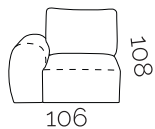

DIONIZ modularni izbor elementov

LEVI priključni elementi:

1BL
levi enosed