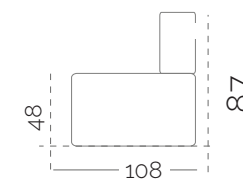

DIONIZ modularni izbor elementov

LEVI priključni elementi:

DESNI priključni elementi:

HR PENA