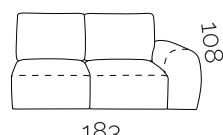

**1KL**  
levi 1sed  
brez rokonasl.

**1,5KL**  
levi enosed  
brez rokonasl.

**3KL**  
levi 3sed  
brez rokonasl.

**pufa KL**  
tabure levi priklj.

DESNI priključni elementi:

**1BP**  
desni 1sed

**1,5BP**  
desni 1,5 sed

**3BP**  
desni 3sed

**OBP**  
desni otoman

**OBP XL**  
desni otoman  
XL

**OKP**  
desni otoman  
brez rokonasl.

**1KP**  
desni 1sed  
brez rokonasl.

**1,5KP**  
desni enosed  
brez rokonasl.

**3KP**  
desni 3sed  
brez rokonasl.

1BL + 1 + 1BP  
289 x 108 cm

Nogice: črne, plastične; višina nogic: 1,5 cm

Možna izbira materiala in barve po naročilu.

## HRBTIŠČE

Višina hrbtišča: 88 cm