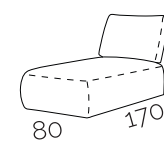

OKL
levi otoman
brez rokonasl.