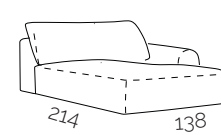

**1KL**  
levi 1sed  
brez rokonasl.

**1,5KL**  
levi enosed  
brez rokonasl.

**3KL**  
levi 3sed  
brez rokonasl.

**pufa KL**  
tabure levi priklj.

DESNI priključni elementi:

**1BP**  
desni 1sed

**1,5BP**  
desni 1,5 sed

**3BP**  
desni 3sed

**OBP**  
desni otoman

**OBP XL**  
desni otoman  
XL

**OKP**  
desni otoman  
brez rokonasl.

**1KP**  
desni 1sed  
brez rokonasl.

**1,5KP**  
desni enosed  
brez rokonasl.

**3KP**  
desni 3sed  
brez rokonasl.

1BL + 1 + 1BP  
289 x 108 cm

Nogice: črne, plastične; višina nogic: 1,5 cm

Možna izbira materiala in barve po naročilu.

## SEDIŠČE

Višina sedišča: 45 cm  
Neto globina sedišča: 61 cm