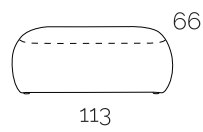

**1KL**  
levi 1sed  
brez rokonasl.

**1,5KL**  
levi enosed  
brez rokonasl.

**3KL**  
levi 3sed  
brez rokonasl.

**pufa KL**  
tabure levi priklj.

DESNI priključni elementi:

**1BP**  
desni 1sed

**1,5BP**  
desni 1,5 sed

**3BP**  
desni 3sed

**OBP**  
desni otoman

**OBP XL**  
desni otoman  
XL

**OKP**  
desni otoman  
brez rokonasl.

**1KP**  
desni 1sed  
brez rokonasl.

**1,5KP**  
desni enosed  
brez rokonasl.

**3KP**  
desni 3sed  
brez rokonasl.

1BL + 1 + 1BP  
289 x 108 cm

Nogice: črne, plastične; višina nogic: 1,5 cm

Možna izbira materiala in barve po naročilu.

## HRBTIŠČE

Višina hrbtišča: 88 cm