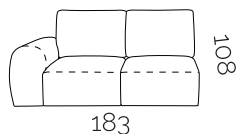

3BL
levi trosed