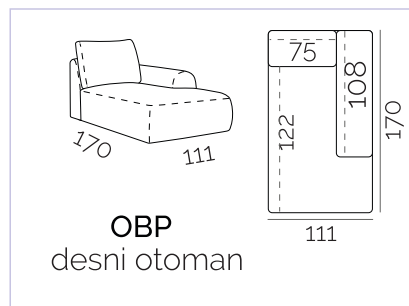

**1KL**  
levi 1sed  
brez rokonasl.

**1,5KL**  
levi enosed  
brez rokonasl.

**3KL**  
levi 3sed  
brez rokonasl.

**pufa KL**  
tabure levi priklj.

DESNI priključni elementi:

**1BP**  
desni 1sed

**1,5BP**  
desni 1,5 sed

**3BP**  
desni 3sed

**OBP**  
desni otoman

**OBP XL**  
desni otoman  
XL

**OKP**  
desni otoman  
brez rokonasl.

**1KP**  
desni 1sed  
brez rokonasl.

**1,5KP**  
desni enosed  
brez rokonasl.

**3KP**  
desni 3sed  
brez rokonasl.

1BL + 1 + 1BP  
289 x 108 cm

Nogice: črne, plastične; višina nogic: 1,5 cm

Možna izbira materiala in barve po naročilu.

## OTOMAN

Neto širina sedišča otomana: 75 cm  
Neto dolžina sedišča otomana: 122 cm