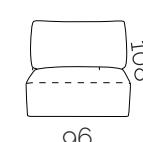

# DIONIZ modularni izbor elementov

LEVI priključni elementi:

**1BL**  
levi enosed

**1,5BL**  
levi 1,5 sed

**3BL**  
levi trosed

**OBL**  
levi otoman

**OBL XL**  
levi otoman  
XL

**OKL**  
levi otoman  
brez rokonasl.

**1KL**  
levi 1sed  
brez rokonasl.

**1,5KL**  
levi enosed  
brez rokonasl.

**3KL**  
levi 3sed  
brez rokonasl.

**pufa KL**  
tabure levi priklj.

DESNI priključni elementi:

**1BP**  
desni 1sed

**1,5BP**  
desni 1,5 sed

1BL + 1 + 1BP  
289 x 108 cm

Nogice: črne, plastične; višina nogic: 1,5 cm

Možna izbira materiala in barve po naročilu.

## HRBTIŠČE

Višina hrbtišča: 88 cm