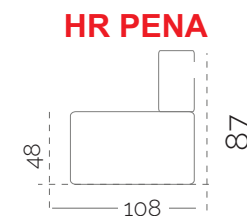

**3BP**  
desni 3sed

**OBP**  
desni otoman

**OBP XL**  
desni otoman  
XL

**OKP**  
desni otoman  
brez rokonasl.

**1KP**  
desni 1sed  
brez rokonasl.

**1,5KP**  
desni enosed  
brez rokonasl.

**3KP**  
desni 3sed  
brez rokonasl.

# DIONIZ modularni izbor elementov

VMESNI POVEZOVALNI ELEMENTI (konektorji na obeh straneh):

SAMOSTOJNI elementi (brez konektorjev):

Primeri postavitvev:

OBL + 3 + RXL + 1 + Pufa KP  
170 x 396 x 274 cm

OKL + 3KP  
170 x 238 cm

1BL + 1 + 1BP  
289 x 108 cm

Nogice: črne, plastične; višina nogic: 1,5 cm

Možna izbira materiala in barve po naročilu.

# DIONIZ ostale dimenzije