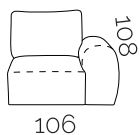

**1KL**  
levi 1sed  
brez rokonasl.

**1,5KL**  
levi enosed  
brez rokonasl.

**3KL**  
levi 3sed  
brez rokonasl.

**pufa KL**  
tabure levi priklj.

DESNI priključni elementi:

**1BP**  
desni 1sed

**1,5BP**  
desni 1,5 sed

**3BP**  
desni 3sed

**OBP**  
desni otoman

**OBP XL**  
desni otoman  
XL

**OKP**  
desni otoman  
brez rokonasl.

**1KP**  
desni 1sed  
brez rokonasl.

**1,5KP**  
desni enosed  
brez rokonasl.

**3KP**  
desni 3sed  
brez rokonasl.

1BL + 1 + 1BP  
289 x 108 cm

Nogice: črne, plastične; višina nogic: 1,5 cm

Možna izbira materiala in barve po naročilu.

## HRBTIŠČE

Višina hrbtišča: 88 cm