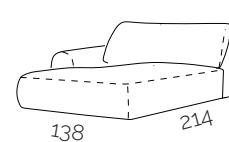

OBL XL
levi otoman
XL