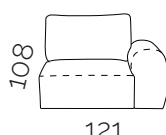

**1KL**  
levi 1sed  
brez rokonasl.

**1,5KL**  
levi enosed  
brez rokonasl.

**3KL**  
levi 3sed  
brez rokonasl.

**pufa KL**  
tabure levi priklj.

DESNI priključni elementi:

**1BP**  
desni 1sed

**1,5BP**  
desni 1,5 sed

**3BP**  
desni 3sed

**OBP**  
desni otoman

**OBP XL**  
desni otoman  
XL

**OKP**  
desni otoman  
brez rokonasl.

**1KP**  
desni 1sed  
brez rokonasl.

**1,5KP**  
desni enosed  
brez rokonasl.

**3KP**  
desni 3sed  
brez rokonasl.

1BL + 1 + 1BP  
289 x 108 cm

Nogice: črne, plastične; višina nogic: 1,5 cm

Možna izbira materiala in barve po naročilu.

## SEDIŠČE

Višina sedišča: 45 cm  
Neto globina sedišča: 61 cm