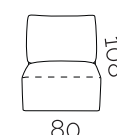

**1KL**  
levi 1sed  
brez rokonasl.

**1,5KL**  
levi enosed  
brez rokonasl.

**3KL**  
levi 3sed  
brez rokonasl.

**pufa KL**  
tabure levi priklj.

DESNI priključni elementi:

**1BP**  
desni 1sed

**1,5BP**  
desni 1,5 sed

**3BP**  
desni 3sed

**OBP**  
desni otoman

**OBP XL**  
desni otoman  
XL

**OKP**  
desni otoman  
brez rokonasl.

**1KP**  
desni 1sed  
brez rokonasl.

**1,5KP**  
desni enosed  
brez rokonasl.

**3KP**  
desni 3sed  
brez rokonasl.

1BL + 1 + 1BP  
289 x 108 cm

Nogice: črne, plastične; višina nogic: 1,5 cm

Možna izbira materiala in barve po naročilu.