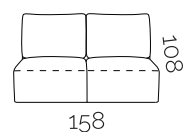

**1KL**  
levi 1sed  
brez rokonasl.

**1,5KL**  
levi enosed  
brez rokonasl.

**3KL**  
levi 3sed  
brez rokonasl.

**pufa KL**  
tabure levi priklj.

DESNI priključni elementi:

**1BP**  
desni 1sed

**1,5BP**  
desni 1,5 sed

**3BP**  
desni 3sed

**OBP**  
desni otoman

**OBP XL**  
desni otoman  
XL

**OKP**  
desni otoman  
brez rokonasl.

**1KP**  
desni 1sed  
brez rokonasl.

**1,5KP**  
desni enosed  
brez rokonasl.

**3KP**  
desni 3sed  
brez rokonasl.

1BL + 1 + 1BP  
289 x 108 cm

Nogice: črne, plastične; višina nogic: 1,5 cm

Možna izbira materiala in barve po naročilu.

## HRBTIŠČE

Višina hrbtišča: 88 cm