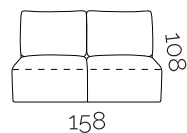

**1KL**  
levi 1sed  
brez rokonasl.

**1,5KL**  
levi enosed  
brez rokonasl.

**3KL**  
levi 3sed  
brez rokonasl.

**pufa KL**  
tabure levi priklj.

DESNI priključni elementi:

**1BP**  
desni 1sed

**1,5BP**  
desni 1,5 sed

1BL + 1 + 1BP  
289 x 108 cm

Nogice: črne, plastične; višina nogic: 1,5 cm

Možna izbira materiala in barve po naročilu.

## SEDIŠČE

Višina sedišča: 45 cm  
Neto globina sedišča: 61 cm

## HRBTIŠČE

Višina hrbtišča: 88 cm