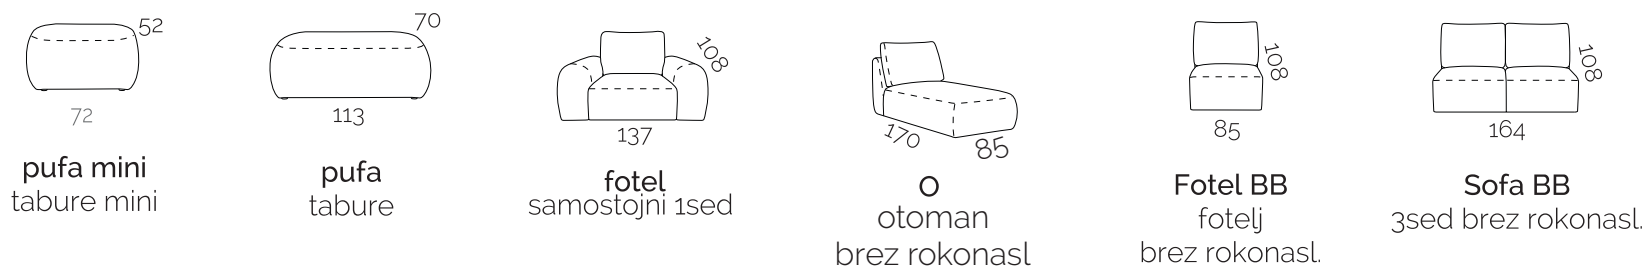

**3BP**  
desni 3sed

**OBP**  
desni otoman

**OBP XL**  
desni otoman  
XL

**OKP**  
desni otoman  
brez rokonasl.

**1KP**  
desni 1sed  
brez rokonasl.

**1,5KP**  
desni enosed  
brez rokonasl.

**3KP**  
desni 3sed  
brez rokonasl.

**pufa KP**  
tabure desni priklj.

**HR PENA**

# DIONIZ modularni izbor elementov

VMESNI POVEZOVALNI ELEMENTI (konektorji na obeh straneh):

SAMOSTOJNI elementi (brez konektorjev):

Primeri postavitvev:

OBL + 3 + RXL + 1 + Pufa KP  
170 x 396 x 274 cm

OKL + 3KP  
170 x 238 cm

1BL + 1 + 1BP  
289 x 108 cm

Nogice: črne, plastične; višina nogic: 1,5 cm

Možna izbira materiala in barve po naročilu.