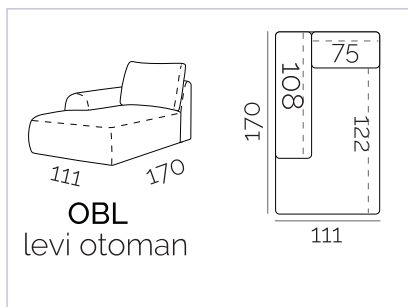

DIONIZ modularni izbor elementov

LEVI priključni elementi:

OBL
levi otoman

DESNI priključni elementi: