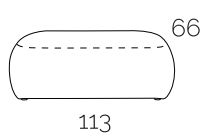

# DIONIZ modularni izbor elementov

LEVI priključni elementi:

**1BL**  
levi enosed

**1,5BL**  
levi 1,5 sed

**3BL**  
levi trosed

**OBL**  
levi otoman

**OBL XL**  
levi otoman  
XL

**OKL**  
levi otoman  
brez rokonasl.

**1KL**  
levi 1sed  
brez rokonasl.

**1,5KL**  
levi enosed  
brez rokonasl.

**3KL**  
levi 3sed  
brez rokonasl.

**pufa KL**  
tabure levi priklj.

DESNI priključni elementi:

**1BP**  
desni 1sed

**1,5BP**  
desni 1,5 sed

1BL + 1 + 1BP  
289 x 108 cm

Nogice: črne, plastične; višina nogic: 1,5 cm

Možna izbira materiala in barve po naročilu.

## HRBTIŠČE

Višina hrbtišča: 88 cm