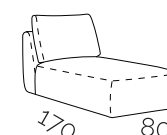

**1KL**  
levi 1sed  
brez rokonasl.

**1,5KL**  
levi enosed  
brez rokonasl.

**3KL**  
levi 3sed  
brez rokonasl.

**pufa KL**  
tabure levi priklj.

DESNI priključni elementi:

**1BP**  
desni 1sed

**1,5BP**  
desni 1,5 sed

**3BP**  
desni 3sed

**OBP**  
desni otoman

**OBP XL**  
desni otoman  
XL

**OKP**  
desni otoman  
brez rokonasl.

**1KP**  
desni 1sed  
brez rokonasl.

**1,5KP**  
desni enosed  
brez rokonasl.

**3KP**  
desni 3sed  
brez rokonasl.

1BL + 1 + 1BP  
289 x 108 cm

Nogice: črne, plastične; višina nogic: 1,5 cm

Možna izbira materiala in barve po naročilu.