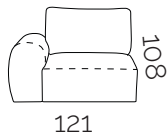

1,5BL
levi 1,5 sed