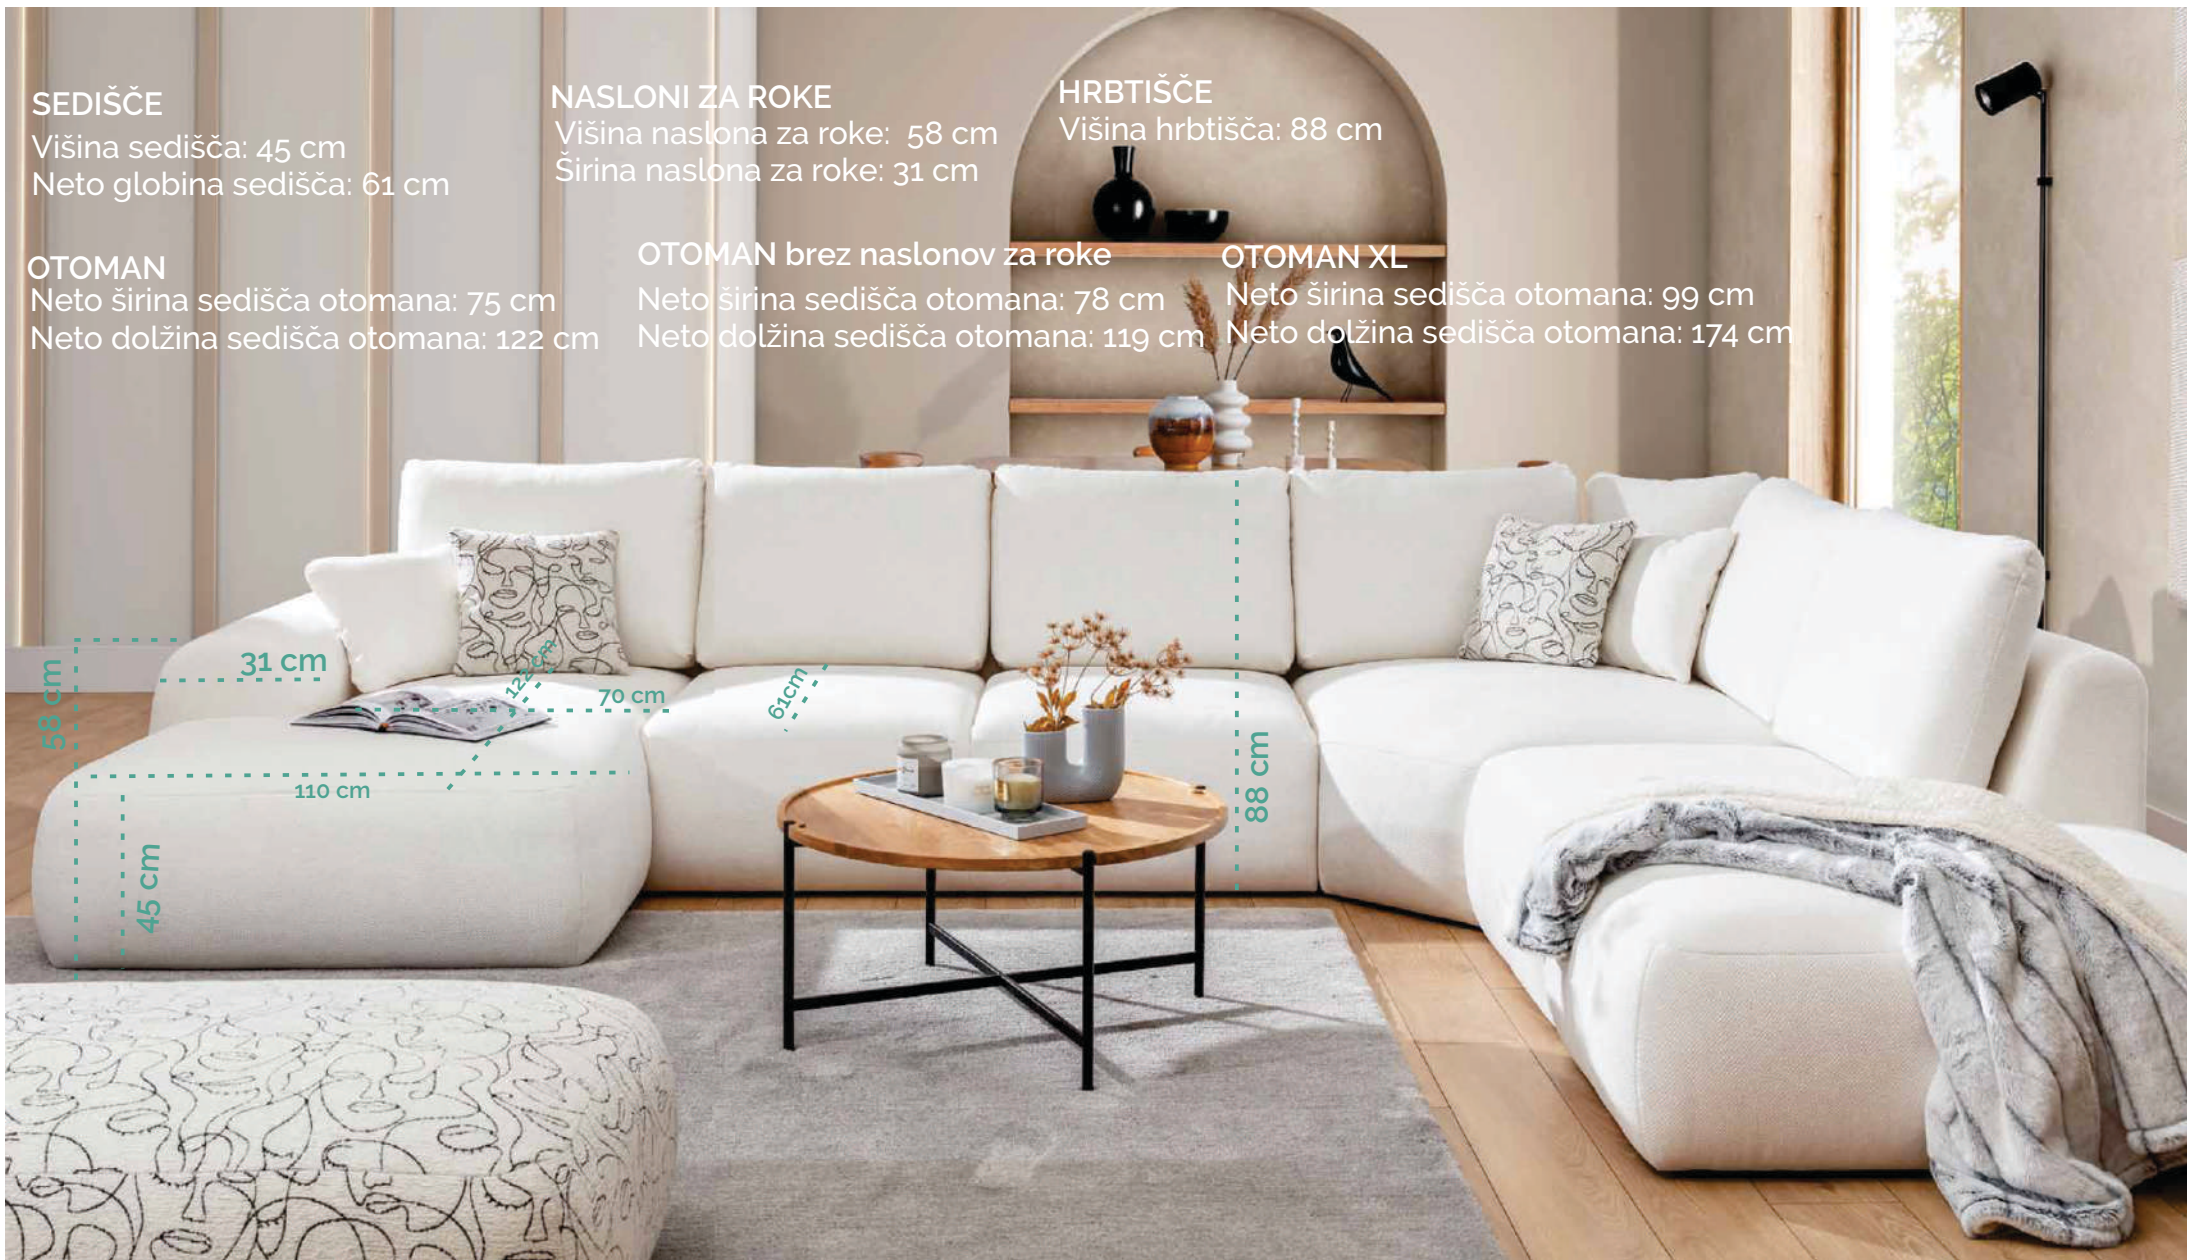

## OTOMAN

Neto širina sedišča otomana: 75 cm  
Neto dolžina sedišča otomana: 122 cm

## OTOMAN XL

Neto širina sedišča otomana: 99 cm  
Neto dolžina sedišča otomana: 174 cm