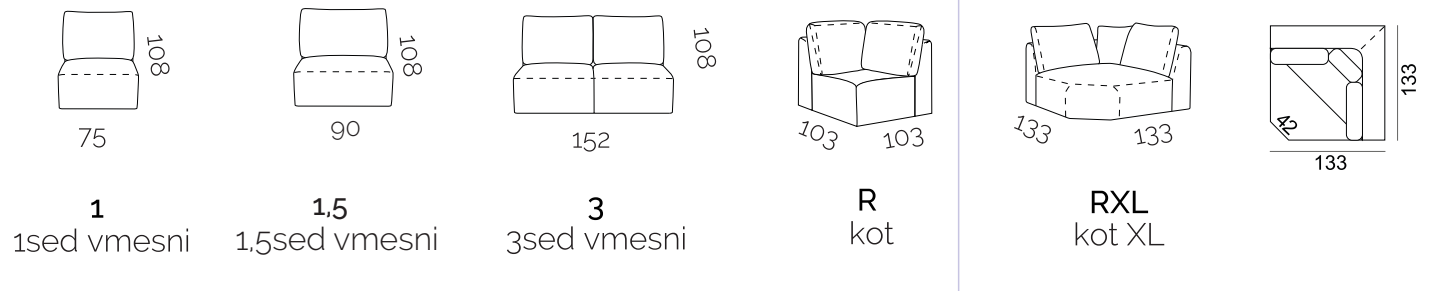

DIONIZ modularni izbor elementov

VMESNI POVEZOVALNI ELEMENTI (konektorji na obeh straneh):

SAMOSTOJNI elementi (brez konektorjev):