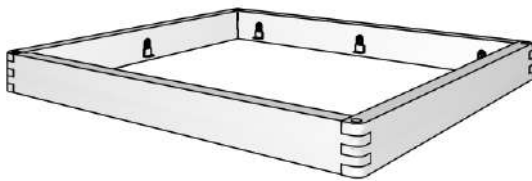

Sestavite torej svojo NORD COMBO *masivno posteljo*.

Kombinacije NORD COMBO

Kombinacije NORD COMBO

okvir BASIC brez vzglavja

za ležišče:

140 x 200 cm TP E-820-11.14
160 x 200 cm TP E-820-11.16
180 x 200 cm TP E-820-11.18
200 x 200 cm TP E-820-11.20

okvir BASIC z vzglavjem

za ležišče:

140 x 200 cm TP E-820-12.14
160 x 200 cm TP E-820-12.16
180 x 200 cm TP E-820-12.18
200 x 200 cm TP E-820-12.20

okvir FORK brez vzglavja

za ležišče:

140 x 200 cm TP E-820-21.14
160 x 200 cm TP E-820-21.16
180 x 200 cm TP E-820-21.18
200 x 200 cm TP E-820-21.20

okvir FORK z vzglavjem

za ležišče:

140 x 200 cm TP E-820-22.14
160 x 200 cm TP E-820-22.16
180 x 200 cm TP E-820-22.18
200 x 200 cm TP E-820-22.20

Višina okvirja 45 cm, višine vzglavja 80 do 91 cm.

Podnožja NORD COMBO