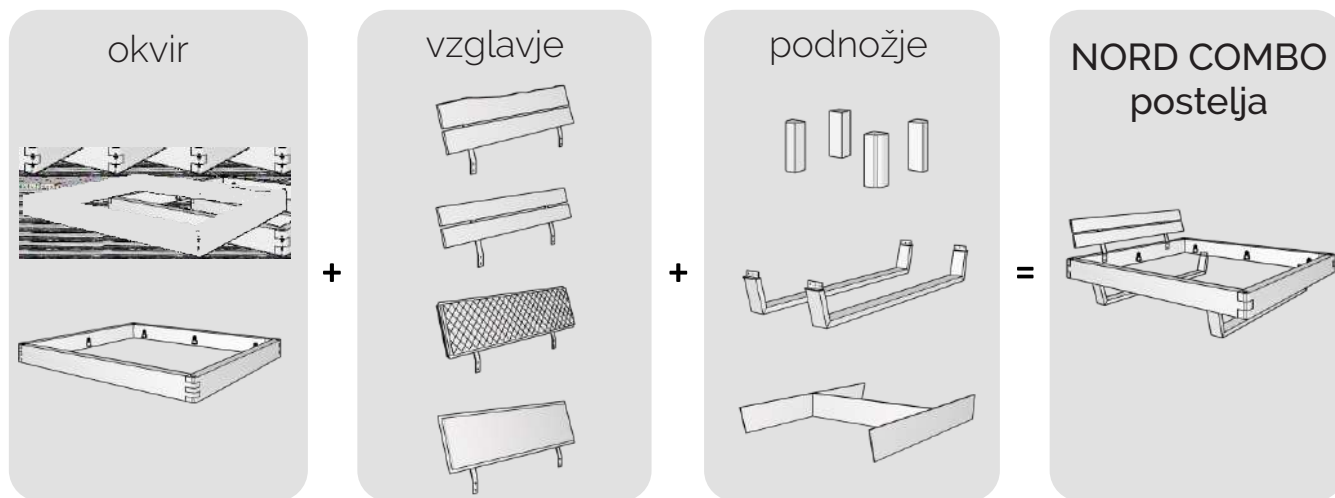

Sestavite si svojo masivno posteljo NORD COMBO

masivne postelje

divji hrast

naraven material

ali

NORD COMBO *masivne postelje* so narejene iz masivnega *divjega hrasta*.

Divji hrast je živ *naraven material* z grčami, letnicami in razpokami.

Sestavite torej svojo NORD COMBO *masivno posteljo*.

Kombinacije NORD COMBO

Kombinacije NORD COMBO

okvir BASIC brez vzglavja

za ležišče:

140 x 200 cm TP E-820-11.14
160 x 200 cm TP E-820-11.16
180 x 200 cm TP E-820-11.18
200 x 200 cm TP E-820-11.20

okvir BASIC z vzglavjem

za ležišče:

140 x 200 cm TP E-820-12.14
160 x 200 cm TP E-820-12.16
180 x 200 cm TP E-820-12.18
200 x 200 cm TP E-820-12.20

okvir FORK brez vzglavja

za ležišče:

140 x 200 cm TP E-820-21.14
160 x 200 cm TP E-820-21.16
180 x 200 cm TP E-820-21.18
200 x 200 cm TP E-820-21.20

okvir FORK z vzglavjem

za ležišče:

140 x 200 cm TP E-820-22.14
160 x 200 cm TP E-820-22.16
180 x 200 cm TP E-820-22.18
200 x 200 cm TP E-820-22.20

Višina okvirja 45 cm, višine vzglavja 80 do 91 cm.

Podnožja NORD COMBO