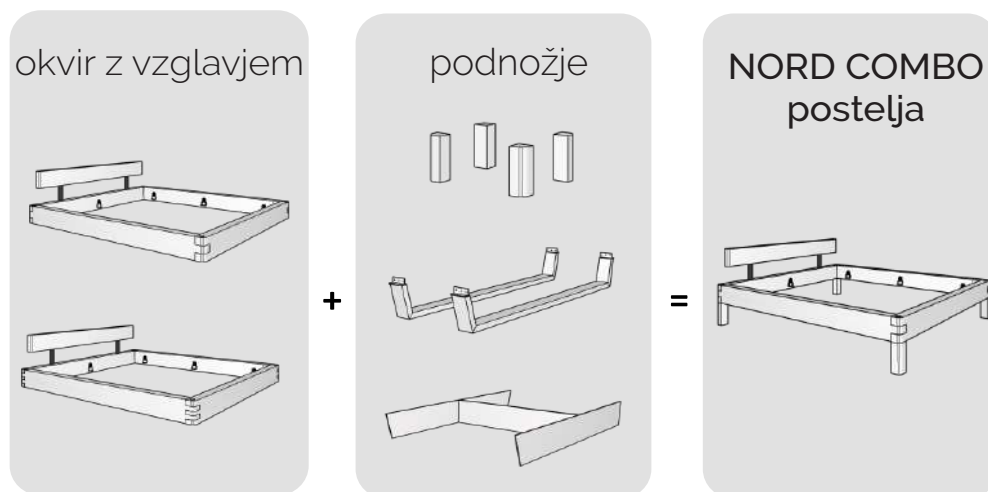

Sestavite si svojo masivno posteljo NORD COMBO

masivne postelje

divji hrast

naraven material

ali

NORD COMBO *masivne postelje* so narejene iz masivnega *divjega hrasta*.

Divji hrast je živ *naraven material* z grčami, letnicami in razpokami.

Sestavite torej svojo NORD COMBO *masivno posteljo*.

Kombinacije NORD COMBO

Kombinacije NORD COMBO

okvir BASIC brez vzglavja

za ležišče:

140 x 200 cm TP E-820-11.14
160 x 200 cm TP E-820-11.16
180 x 200 cm TP E-820-11.18
200 x 200 cm TP E-820-11.20

okvir BASIC z vzglavjem

za ležišče:

140 x 200 cm TP E-820-12.14
160 x 200 cm TP E-820-12.16
180 x 200 cm TP E-820-12.18
200 x 200 cm TP E-820-12.20

okvir FORK brez vzglavja

za ležišče:

140 x 200 cm TP E-820-21.14
160 x 200 cm TP E-820-21.16
180 x 200 cm TP E-820-21.18
200 x 200 cm TP E-820-21.20