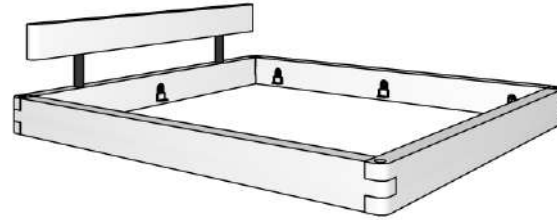

Sestavite torej svojo NORD COMBO *masivno posteljo*.

Kombinacije NORD COMBO

Kombinacije NORD COMBO

okvir BASIC brez vzglavja

za ležišče:

140 x 200 cm TP E-820-11.14
160 x 200 cm TP E-820-11.16
180 x 200 cm TP E-820-11.18
200 x 200 cm TP E-820-11.20

okvir BASIC z vzglavjem

za ležišče:

140 x 200 cm TP E-820-12.14
160 x 200 cm TP E-820-12.16
180 x 200 cm TP E-820-12.18
200 x 200 cm TP E-820-12.20

okvir FORK brez vzglavja

za ležišče:

140 x 200 cm TP E-820-21.14
160 x 200 cm TP E-820-21.16
180 x 200 cm TP E-820-21.18
200 x 200 cm TP E-820-21.20

okvir FORK z vzglavjem

za ležišče:

140 x 200 cm TP E-820-22.14
160 x 200 cm TP E-820-22.16
180 x 200 cm TP E-820-22.18
200 x 200 cm TP E-820-22.20

Višina okvirja 45 cm, višine vzglavja 80 do 91 cm.

Podnožja NORD COMBO