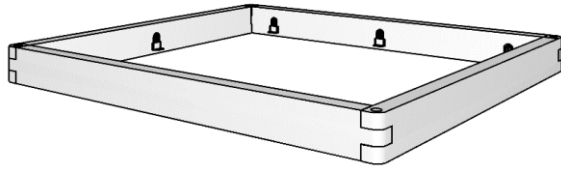

Sestavite torej svojo NORD COMBO *masivno posteljo*.

Kombinacije NORD COMBO

Kombinacije NORD COMBO

okvir BASIC brez vzglavja

za ležišče:

140 x 200 cm TP E-820-11.14
160 x 200 cm TP E-820-11.16
180 x 200 cm TP E-820-11.18
200 x 200 cm TP E-820-11.20

okvir BASIC z vzglavjem

za ležišče:

140 x 200 cm TP E-820-12.14
160 x 200 cm TP E-820-12.16
180 x 200 cm TP E-820-12.18
200 x 200 cm TP E-820-12.20

okvir FORK brez vzglavja

za ležišče:

140 x 200 cm TP E-820-21.14
160 x 200 cm TP E-820-21.16
180 x 200 cm TP E-820-21.18
200 x 200 cm TP E-820-21.20