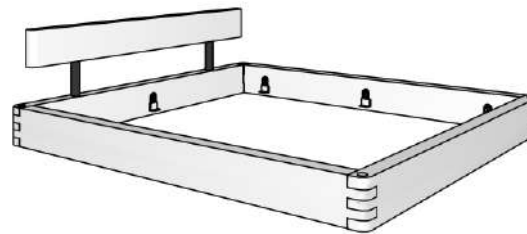

Sestavite torej svojo NORD COMBO *masivno posteljo*.

Kombinacije NORD COMBO

Kombinacije NORD COMBO

okvir BASIC brez vzglavja

za ležišče:

140 x 200 cm TP E-820-11.14
160 x 200 cm TP E-820-11.16
180 x 200 cm TP E-820-11.18
200 x 200 cm TP E-820-11.20

okvir BASIC z vzglavjem

za ležišče:

140 x 200 cm TP E-820-12.14
160 x 200 cm TP E-820-12.16
180 x 200 cm TP E-820-12.18
200 x 200 cm TP E-820-12.20

okvir FORK brez vzglavja

za ležišče:

140 x 200 cm TP E-820-21.14
160 x 200 cm TP E-820-21.16
180 x 200 cm TP E-820-21.18
200 x 200 cm TP E-820-21.20

okvir FORK z vzglavjem

za ležišče:

140 x 200 cm TP E-820-22.14
160 x 200 cm TP E-820-22.16
180 x 200 cm TP E-820-22.18
200 x 200 cm TP E-820-22.20

Višina okvirja 45 cm, višine vzglavja 80 do 91 cm.

Podnožja NORD COMBO

noge NORD COMBO BASIC
4 kosi

TP BALKE.50.10

kovinske sive noge

140 x 200 cm TP BALKE.50.20.14
160 x 200 cm TP BALKE.50.20.16
180 x 200 cm TP BALKE.50.20.18
200 x 200 cm TP BALKE.50.20.20

leseno antracit vznožje