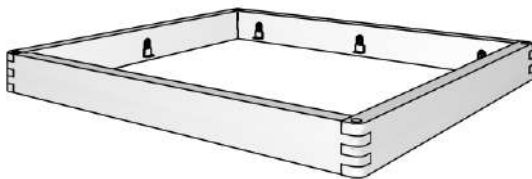

Sestavite torej svojo NORD COMBO *masivno posteljo*.

Kombinacije NORD COMBO

Kombinacije NORD COMBO

okvir BASIC brez vzglavja

za ležišče:

140 x 200 cm (156 X 216) TP E-820-11.14
160 x 200 cm (176 X 216) TP E-820-11.16
180 x 200 cm (196 X 216) TP E-820-11.18
200 x 200 cm (216 X 216) TP E-820-11.20

okvir BASIC z vzglavjem

za ležišče:

140 x 200 cm (156 X 216) TP E-820-12.14
160 x 200 cm (176 X 216) TP E-820-12.16
180 x 200 cm (196 X 216) TP E-820-12.18
200 x 200 cm (216 X 216) TP E-820-12.20

Možnost podašanega okvirja na 210 (TP DOP AUFPR.210) in 220 (TP DOP AUFPR.220)

okvir FORK brez vzglavja

za ležišče:

140 x 200 cm (156 X 216) TP E-820-21.14
160 x 200 cm (176 X 216) TP E-820-21.16
180 x 200 cm (196 X 216) TP E-820-21.18
200 x 200 cm (216 X 216) TP E-820-21.20

okvir FORK z vzglavjem