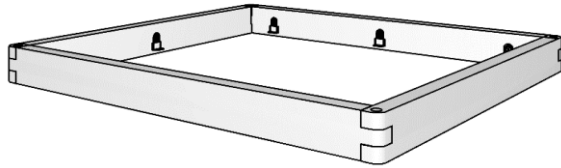

Sestavite torej svojo NORD COMBO *masivno posteljo*.

Kombinacije NORD COMBO

Kombinacije NORD COMBO

okvir BASIC brez vzglavja

za ležišče:

140 x 200 cm (156 X 216) TP E-820-11.14
160 x 200 cm (176 X 216) TP E-820-11.16
180 x 200 cm (196 X 216) TP E-820-11.18
200 x 200 cm (216 X 216) TP E-820-11.20

okvir BASIC z vzglavjem

za ležišče:

140 x 200 cm (156 X 216) TP E-820-12.14
160 x 200 cm (176 X 216) TP E-820-12.16
180 x 200 cm (196 X 216) TP E-820-12.18
200 x 200 cm (216 X 216) TP E-820-12.20

Možnost podašanega okvirja na 210 (TP DOP AUFPR.210) in 220 (TP DOP AUFPR.220)