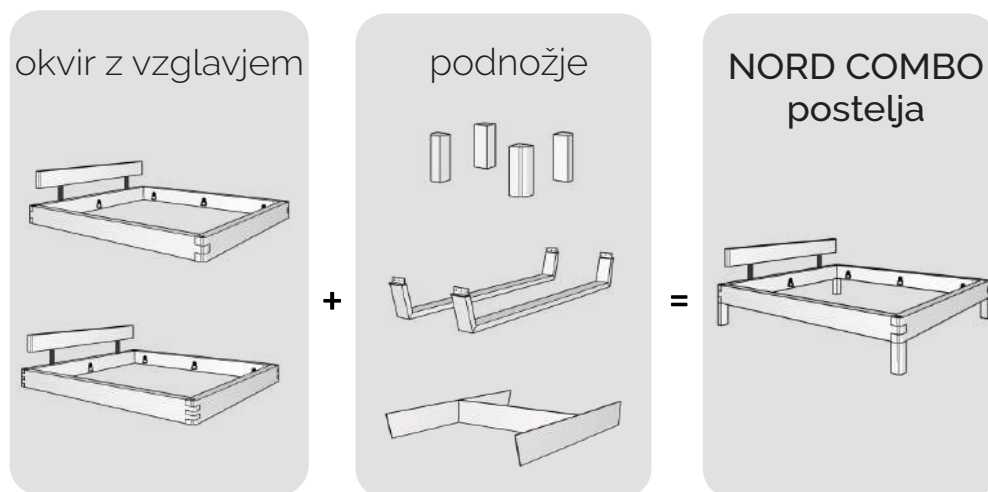

Sestavite si svojo masivno posteljo NORD COMBO

masivne postelje

divji hrast

naraven material

ali

NORD COMBO *masivne postelje* so narejene iz masivnega *divjega hrasta*.

Divji hrast je živ *naraven material* z grčami, letnicami in razpokami.

Sestavite torej svojo NORD COMBO *masivno posteljo*.

Kombinacije NORD COMBO

Kombinacije NORD COMBO

okvir BASIC brez vzglavja

za ležišče:

140 x 200 cm (156 X 216) TP E-820-11.14
160 x 200 cm (176 X 216) TP E-820-11.16
180 x 200 cm (196 X 216) TP E-820-11.18
200 x 200 cm (216 X 216) TP E-820-11.20