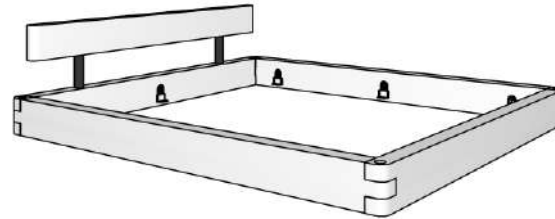

Sestavite torej svojo NORD COMBO *masivno posteljo*.

Kombinacije NORD COMBO

Kombinacije NORD COMBO

okvir BASIC brez vzglavja

za ležišče:

140 x 200 cm (156 X 216) TP E-820-11.14
160 x 200 cm (176 X 216) TP E-820-11.16
180 x 200 cm (196 X 216) TP E-820-11.18
200 x 200 cm (216 X 216) TP E-820-11.20

okvir BASIC z vzglavjem

za ležišče:

140 x 200 cm (156 X 216) TP E-820-12.14
160 x 200 cm (176 X 216) TP E-820-12.16
180 x 200 cm (196 X 216) TP E-820-12.18
200 x 200 cm (216 X 216) TP E-820-12.20

Možnost podašanega okvirja na 210 (TP DOP AUFPR.210) in 220 (TP DOP AUFPR.220)

okvir FORK brez vzglavja

za ležišče:

140 x 200 cm (156 X 216) TP E-820-21.14
160 x 200 cm (176 X 216) TP E-820-21.16
180 x 200 cm (196 X 216) TP E-820-21.18
200 x 200 cm (216 X 216) TP E-820-21.20

okvir FORK z vzglavjem