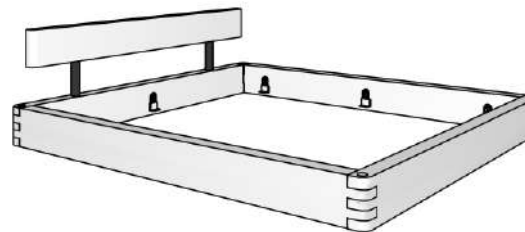

Sestavite torej svojo NORD COMBO *masivno posteljo*.

Kombinacije NORD COMBO

Kombinacije NORD COMBO

okvir BASIC brez vzglavja

za ležišče:

140 x 200 cm (156 X 216) TP E-820-11.14
160 x 200 cm (176 X 216) TP E-820-11.16
180 x 200 cm (196 X 216) TP E-820-11.18
200 x 200 cm (216 X 216) TP E-820-11.20

okvir BASIC z vzglavjem

za ležišče:

140 x 200 cm (156 X 216) TP E-820-12.14
160 x 200 cm (176 X 216) TP E-820-12.16
180 x 200 cm (196 X 216) TP E-820-12.18
200 x 200 cm (216 X 216) TP E-820-12.20

Možnost podašanega okvirja na 210 (TP DOP AUFPR.210) in 220 (TP DOP AUFPR.220)

okvir FORK brez vzglavja

za ležišče:

140 x 200 cm (156 X 216) TP E-820-21.14
160 x 200 cm (176 X 216) TP E-820-21.16
180 x 200 cm (196 X 216) TP E-820-21.18
200 x 200 cm (216 X 216) TP E-820-21.20

okvir FORK z vzglavjem