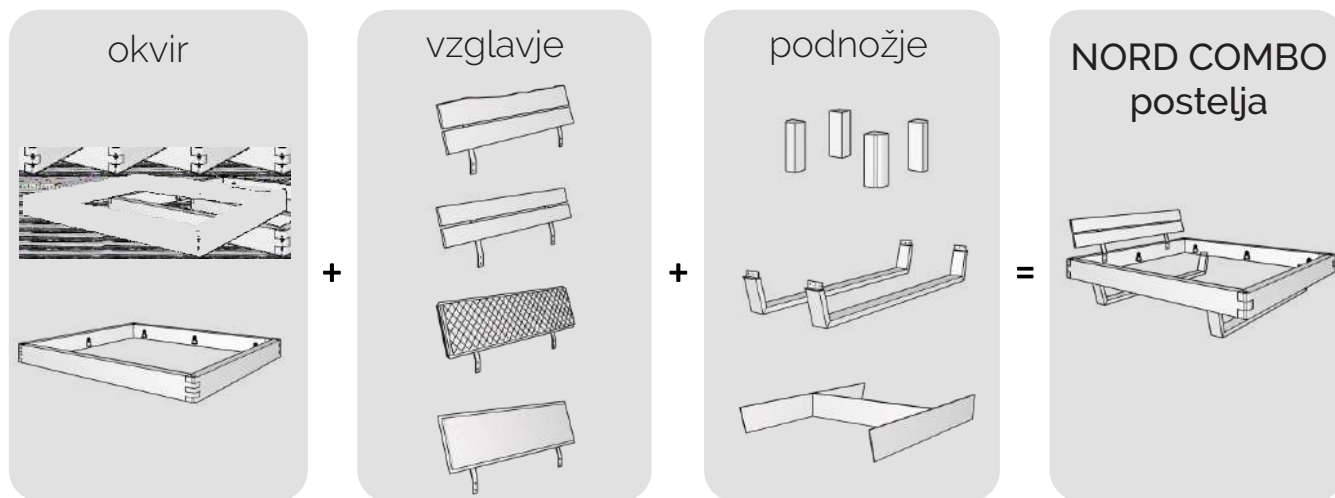

Sestavite si svojo masivno posteljo NORD COMBO

masivne postelje

divji hrast

naraven material

ali

NORD COMBO *masivne postelje* so narejene iz masivnega *divjega hrasta*.

Divji hrast je živ *naraven material* z grčami, letnicami in razpokami.

Sestavite torej svojo NORD COMBO *masivno posteljo*.

Kombinacije NORD COMBO

Kombinacije NORD COMBO

okvir BASIC brez vzglavja

za ležišče:

140 x 200 cm (156 X 216) TP E-820-11.14
160 x 200 cm (176 X 216) TP E-820-11.16
180 x 200 cm (196 X 216) TP E-820-11.18
200 x 200 cm (216 X 216) TP E-820-11.20

okvir BASIC z vzglavjem

za ležišče:

140 x 200 cm (156 X 216) TP E-820-12.14
160 x 200 cm (176 X 216) TP E-820-12.16
180 x 200 cm (196 X 216) TP E-820-12.18
200 x 200 cm (216 X 216) TP E-820-12.20

Možnost podašanega okvirja na 210 (TP DOP AUFPR.210) in 220 (TP DOP AUFPR.220)