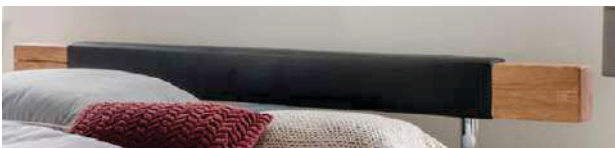

Vzglavje NORD IV TP K-4-14/16/18/20

Vzglavje NORD VI TP K-6-14/16/18/20