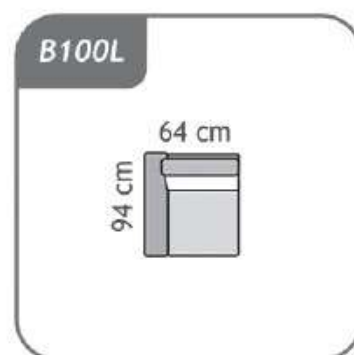

SLIM

Elementi: