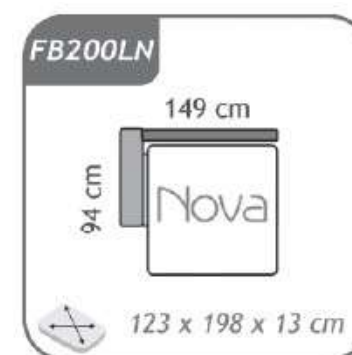

SLIM

Elementi: