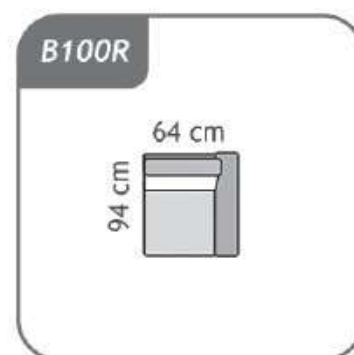

SLIM

Elementi: