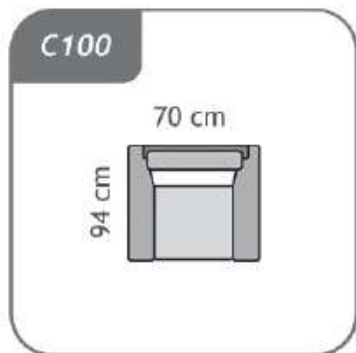

SLIM

SLIM

Splošne informacije:

Struktura trupa:
Iverne plošče, masivni les in vlaknene plošče

Sedeži:
Sedeži iz poliuretanske pene HR 30 kg / m³ + kontaktna pena 20 kg / m³
+ 150 g / m² vate

Polnilo naslona:
Poliuretanska pena z gostoto VP 14 kg / m³ + kontaktna pena R 25 kg / m³ + 150g / m² vate

Vzmetenje:
Sedež: vzmeti / Hrbtišče: Tapetniški trakovi

Noge:
Lesene

Vrsta blazin: DP002

Glavne dimenzije:
Višina sedeža: 51 cm / Višina telesa: 76 cm / Globina sedeža: 57 cm
Širina naslona za roke: 6 cm

SLIM

Elementi:

SLIM

Elementi:

SLIM

Elementi:

SLIM

Nov sistem sestavljajo prefinjeni mehanizmi, ki vam omogočajo enostavno pretvorbo kavča v zelo udobno ležišče.

Za udobnost ležišča poskrbi vzmetnica višine 14 cm. Na voljo so tri različne vrste vzmetnic (Classic, Memory in Pro-Gel) v treh širinah (123 cm, 143 cm in 163 cm). Vsaka vzmetnico ima snemljivo in pralno prevleko na 40 ° C.