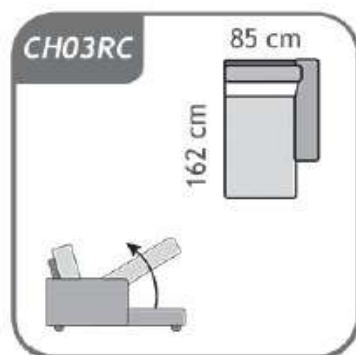

SLIM

SLIM

Splošne informacije:

Struktura trupa:
Iverne plošče, masivni les in vlaknene plošče

Sedeži:
Sedeži iz poliuretanske pene HR 30 kg / m³ + kontaktna pena 20 kg / m³
+ 150 g / m² vate

Polnilo naslona:
Poliuretanska pena z gostoto VP 14 kg / m³ + kontaktna pena R 25 kg / m³ + 150g / m² vate

Vzmetenje:
Sedež: vzmeti / Hrbtišče: Tapetniški trakovi

Noge:
Lesene

Vrsta blazin: DP002

Glavne dimenzije:
Višina sedeža: 51 cm / Višina telesa: 76 cm / Globina sedeža: 57 cm
Širina naslona za roke: 6 cm

SLIM

Elementi:

SLIM

Elementi:

SLIM

Elementi:

SLIM

Nov sistem sestavljajo prefinjeni mehanizmi, ki vam omogočajo enostavno pretvorbo kavča v zelo udobno ležišče.

Za udobnost ležišča poskrbi vzmetnica višine 14 cm. Na voljo so tri različne vrste vzmetnic (Classic, Memory in Pro-Gel) v treh širinah (123 cm, 143 cm in 163 cm). Vsaka vzmetnico ima snemljivo in pralno prevleko na 40 ° C.