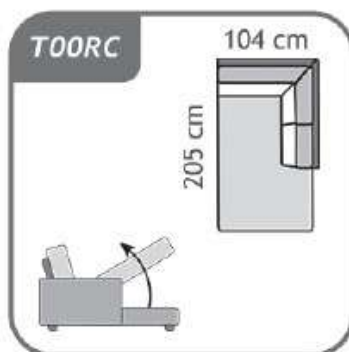

SLIM

SLIM

Splošne informacije:

Struktura trupa:
Iverne plošče, masivni les in vlaknene plošče

Sedeži:
Sedeži iz poliuretanske pene HR 30 kg / m³ + kontaktna pena 20 kg / m³
+ 150 g / m² vate

Polnilo naslona:
Poliuretanska pena z gostoto VP 14 kg / m³ + kontaktna pena R 25 kg / m³ + 150g / m² vate

Vzmetenje:
Sedež: vzmeti / Hrbtišče: Tapetniški trakovi

Noge:
Lesene

Vrsta blazin: DP002

Glavne dimenzije:
Višina sedeža: 51 cm / Višina telesa: 76 cm / Globina sedeža: 57 cm
Širina naslona za roke: 6 cm

SLIM

Elementi:

SLIM

Elementi:

SLIM

Elementi:

SLIM

Nov sistem sestavljajo prefinjeni mehanizmi, ki vam omogočajo enostavno pretvorbo kavča v zelo udobno ležišče.

Za udobnost ležišča poskrbi vzmetnica višine 14 cm. Na voljo so tri različne vrste vzmetnic (Classic, Memory in Pro-Gel) v treh širinah (123 cm, 143 cm in 163 cm). Vsaka vzmetnico ima snemljivo in pralno prevleko na 40 ° C.