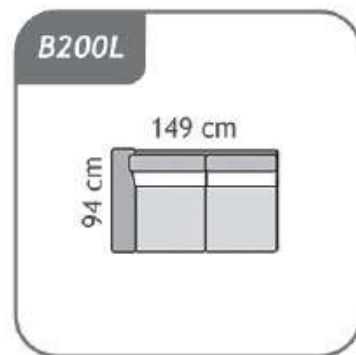

SLIM

Elementi: