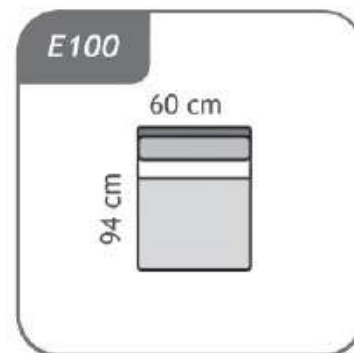

SLIM

Elementi: