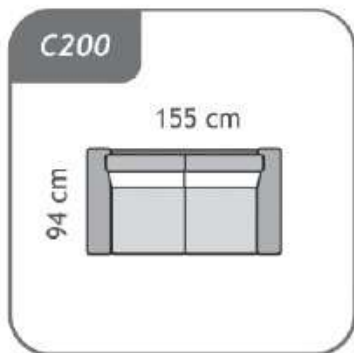

SLIM

Elementi: