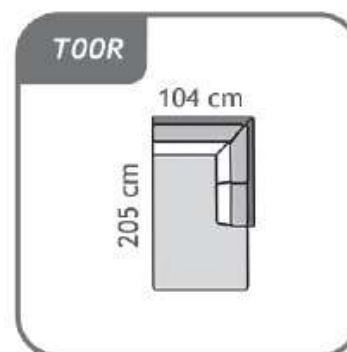

SLIM

Elementi: