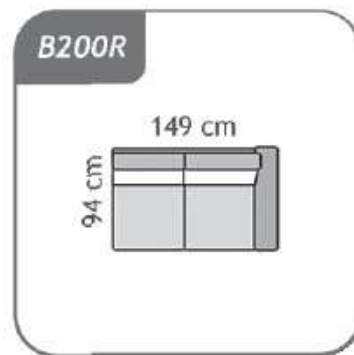

SLIM

Elementi: