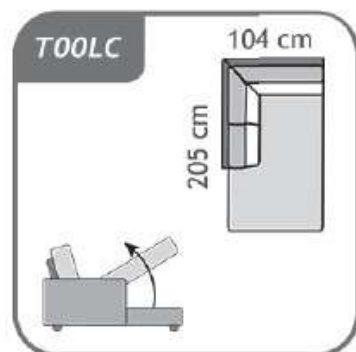

SLIM

SLIM

Splošne informacije:

Struktura trupa:
Iverne plošče, masivni les in vlaknene plošče

Sedeži:
Sedeži iz poliuretanske pene HR 30 kg / m³ + kontaktna pena 20 kg / m³
+ 150 g / m² vate

Polnilo naslona:
Poliuretanska pena z gostoto VP 14 kg / m³ + kontaktna pena R 25 kg / m³ + 150g / m² vate

Vzmetenje:
Sedež: vzmeti / Hrbtišče: Tapetniški trakovi

Noge:
Lesene

Vrsta blazin: DP002

Glavne dimenzije:
Višina sedeža: 51 cm / Višina telesa: 76 cm / Globina sedeža: 57 cm
Širina naslona za roke: 6 cm

SLIM

Elementi:

SLIM

Elementi:

SLIM

Elementi:

SLIM

Nov sistem sestavljajo prefinjeni mehanizmi, ki vam omogočajo enostavno pretvorbo kavča v zelo udobno ležišče.

Za udobnost ležišča poskrbi vzmetnica višine 14 cm. Na voljo so tri različne vrste vzmetnic (Classic, Memory in Pro-Gel) v treh širinah (123 cm, 143 cm in 163 cm). Vsaka vzmetnico ima snemljivo in pralno prevleko na 40 ° C.