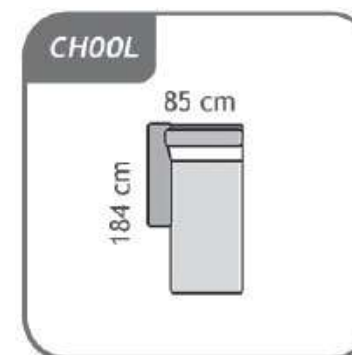

SLIM

Elementi: