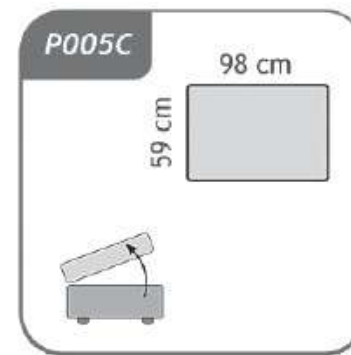

SLIM

Elementi: