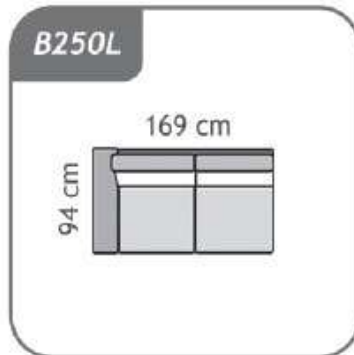

SLIM

Elementi: