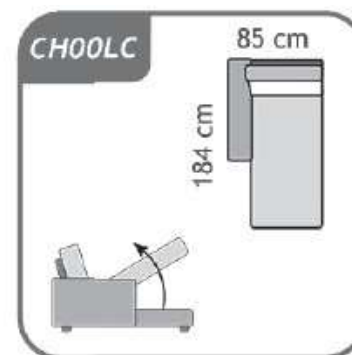

SLIM

SLIM

Splošne informacije:

Struktura trupa:
Iverne plošče, masivni les in vlaknene plošče

Sedeži:
Sedeži iz poliuretanske pene HR 30 kg / m³ + kontaktna pena 20 kg / m³
+ 150 g / m² vate

Polnilo naslona:
Poliuretanska pena z gostoto VP 14 kg / m³ + kontaktna pena R 25 kg / m³ + 150g / m² vate

Vzmetenje:
Sedež: vzmeti / Hrbtišče: Tapetniški trakovi

Noge:
Lesene

Vrsta blazin: DP002

Glavne dimenzije:
Višina sedeža: 51 cm / Višina telesa: 76 cm / Globina sedeža: 57 cm
Širina naslona za roke: 6 cm

SLIM

Elementi:

SLIM

Elementi:

SLIM

Elementi:

SLIM

Nov sistem sestavljajo prefinjeni mehanizmi, ki vam omogočajo enostavno pretvorbo kavča v zelo udobno ležišče.

Za udobnost ležišča poskrbi vzmetnica višine 14 cm. Na voljo so tri različne vrste vzmetnic (Classic, Memory in Pro-Gel) v treh širinah (123 cm, 143 cm in 163 cm). Vsaka vzmetnico ima snemljivo in pralno prevleko na 40 ° C.