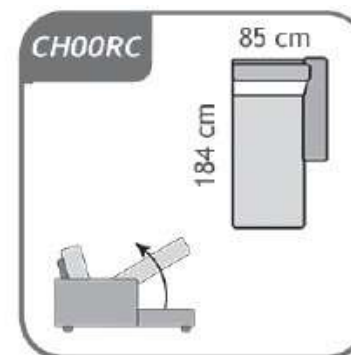

SLIM

SLIM

Splošne informacije:

Struktura trupa:
Iverne plošče, masivni les in vlaknene plošče

Sedeži:
Sedeži iz poliuretanske pene HR 30 kg / m³ + kontaktna pena 20 kg / m³
+ 150 g / m² vate

Polnilo naslona:
Poliuretanska pena z gostoto VP 14 kg / m³ + kontaktna pena R 25 kg / m³ + 150g / m² vate

Vzmetenje:
Sedež: vzmeti / Hrbtišče: Tapetniški trakovi

Noge:
Lesene

Vrsta blazin: DP002

Glavne dimenzije:
Višina sedeža: 51 cm / Višina telesa: 76 cm / Globina sedeža: 57 cm
Širina naslona za roke: 6 cm

SLIM

Elementi:

SLIM

Elementi:

SLIM

Elementi:

SLIM

Nov sistem sestavljajo prefinjeni mehanizmi, ki vam omogočajo enostavno pretvorbo kavča v zelo udobno ležišče.

Za udobnost ležišča poskrbi vzmetnica višine 14 cm. Na voljo so tri različne vrste vzmetnic (Classic, Memory in Pro-Gel) v treh širinah (123 cm, 143 cm in 163 cm). Vsaka vzmetnico ima snemljivo in pralno prevleko na 40 ° C.