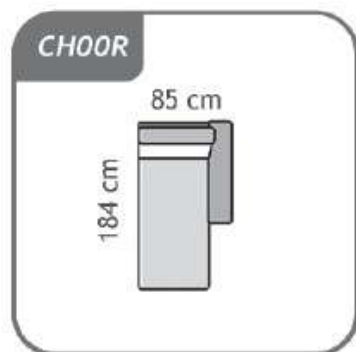

SLIM

Elementi: