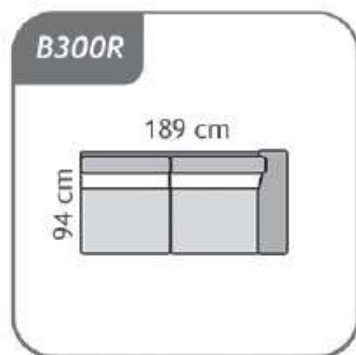

SLIM

Elementi: