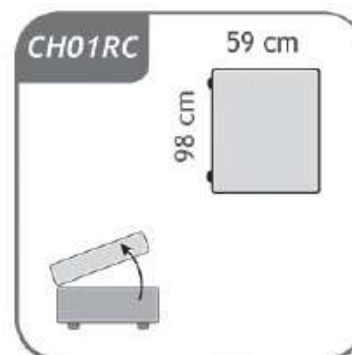

SLIM

SLIM

Splošne informacije:

Struktura trupa:
Iverne plošče, masivni les in vlaknene plošče

Sedeži:
Sedeži iz poliuretanske pene HR 30 kg / m³ + kontaktna pena 20 kg / m³
+ 150 g / m² vate

Polnilo naslona:
Poliuretanska pena z gostoto VP 14 kg / m³ + kontaktna pena R 25 kg / m³ + 150g / m² vate

Vzmetenje:
Sedež: vzmeti / Hrbtišče: Tapetniški trakovi

Noge:
Lesene

Vrsta blazin: DP002

Glavne dimenzije:
Višina sedeža: 51 cm / Višina telesa: 76 cm / Globina sedeža: 57 cm
Širina naslona za roke: 6 cm

SLIM

Elementi:

SLIM

Elementi:

SLIM

Elementi:

SLIM

Nov sistem sestavljajo prefinjeni mehanizmi, ki vam omogočajo enostavno pretvorbo kavča v zelo udobno ležišče.

Za udobnost ležišča poskrbi vzmetnica višine 14 cm. Na voljo so tri različne vrste vzmetnic (Classic, Memory in Pro-Gel) v treh širinah (123 cm, 143 cm in 163 cm). Vsaka vzmetnico ima snemljivo in pralno prevleko na 40 ° C.