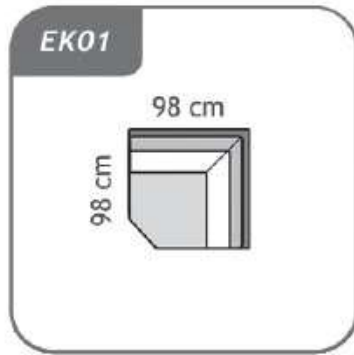

SLIM

Elementi: