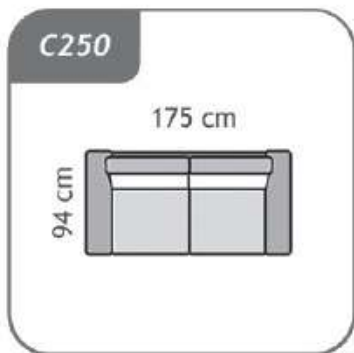

SLIM

Elementi: