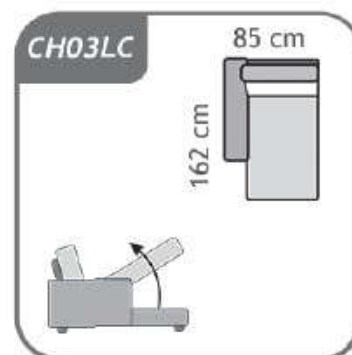

SLIM

SLIM

Splošne informacije:

Struktura trupa:
Iverne plošče, masivni les in vlaknene plošče

Sedeži:
Sedeži iz poliuretanske pene HR 30 kg / m³ + kontaktna pena 20 kg / m³
+ 150 g / m² vate

Polnilo naslona:
Poliuretanska pena z gostoto VP 14 kg / m³ + kontaktna pena R 25 kg / m³ + 150g / m² vate

Vzmetenje:
Sedež: vzmeti / Hrbtišče: Tapetniški trakovi

Noge:
Lesene

Vrsta blazin: DP002

Glavne dimenzije:
Višina sedeža: 51 cm / Višina telesa: 76 cm / Globina sedeža: 57 cm
Širina naslona za roke: 6 cm

SLIM

Elementi:

SLIM

Elementi:

SLIM

Elementi:

SLIM

Nov sistem sestavljajo prefinjeni mehanizmi, ki vam omogočajo enostavno pretvorbo kavča v zelo udobno ležišče.

Za udobnost ležišča poskrbi vzmetnica višine 14 cm. Na voljo so tri različne vrste vzmetnic (Classic, Memory in Pro-Gel) v treh širinah (123 cm, 143 cm in 163 cm). Vsaka vzmetnico ima snemljivo in pralno prevleko na 40 ° C.