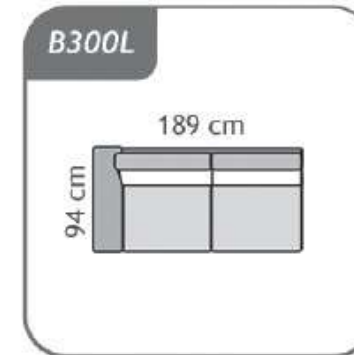

SLIM

Elementi: