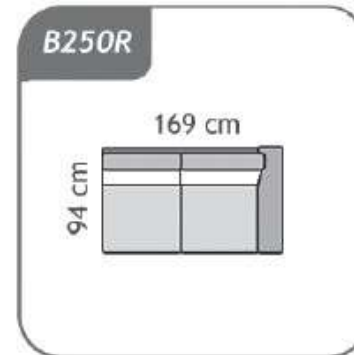

SLIM

Elementi: