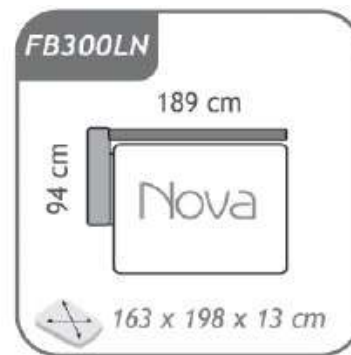

SLIM

Elementi: