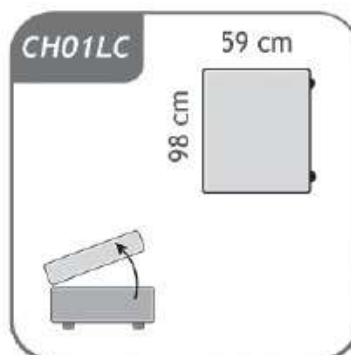

SLIM

SLIM

Splošne informacije:

Struktura trupa:
Iverne plošče, masivni les in vlaknene plošče

Sedeži:
Sedeži iz poliuretanske pene HR 30 kg / m³ + kontaktna pena 20 kg / m³
+ 150 g / m² vate

Polnilo naslona:
Poliuretanska pena z gostoto VP 14 kg / m³ + kontaktna pena R 25 kg / m³ + 150g / m² vate

Vzmetenje:
Sedež: vzmeti / Hrbtišče: Tapetniški trakovi

Noge:
Lesene

Vrsta blazin: DP002

Glavne dimenzije:
Višina sedeža: 51 cm / Višina telesa: 76 cm / Globina sedeža: 57 cm
Širina naslona za roke: 6 cm

SLIM

Elementi:

SLIM

Elementi:

SLIM

Elementi:

SLIM

Nov sistem sestavljajo prefinjeni mehanizmi, ki vam omogočajo enostavno pretvorbo kavča v zelo udobno ležišče.

Za udobnost ležišča poskrbi vzmetnica višine 14 cm. Na voljo so tri različne vrste vzmetnic (Classic, Memory in Pro-Gel) v treh širinah (123 cm, 143 cm in 163 cm). Vsaka vzmetnico ima snemljivo in pralno prevleko na 40 ° C.