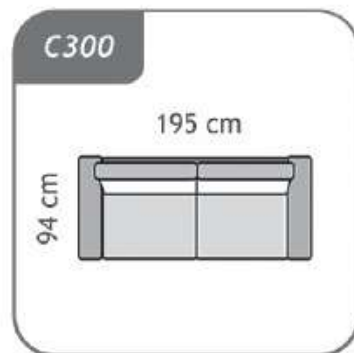

SLIM

Elementi: