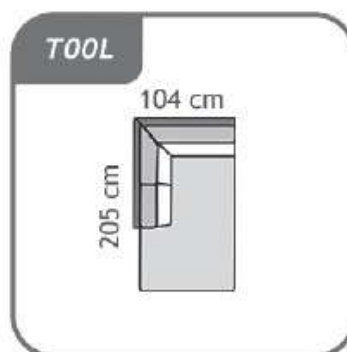

SLIM

SLIM

Splošne informacije:

Struktura trupa:
Iverne plošče, masivni les in vlaknene plošče

Sedeži:
Sedeži iz poliuretanske pene HR 30 kg / m³ + kontaktna pena 20 kg / m³
+ 150 g / m² vate

Polnilo naslona:
Poliuretanska pena z gostoto VP 14 kg / m³ + kontaktna pena R 25 kg / m³ + 150g / m² vate

Vzmetenje:
Sedež: vzmeti / Hrbtišče: Tapetniški trakovi

Noge:
Lesene

Vrsta blazin: DP002

Glavne dimenzije:
Višina sedeža: 51 cm / Višina telesa: 76 cm / Globina sedeža: 57 cm
Širina naslona za roke: 6 cm

SLIM

Elementi:

SLIM

Elementi:

SLIM

Elementi:

SLIM

Nov sistem sestavljajo prefinjeni mehanizmi, ki vam omogočajo enostavno pretvorbo kavča v zelo udobno ležišče.

Za udobnost ležišča poskrbi vzmetnica višine 14 cm. Na voljo so tri različne vrste vzmetnic (Classic, Memory in Pro-Gel) v treh širinah (123 cm, 143 cm in 163 cm). Vsaka vzmetnico ima snemljivo in pralno prevleko na 40 ° C.