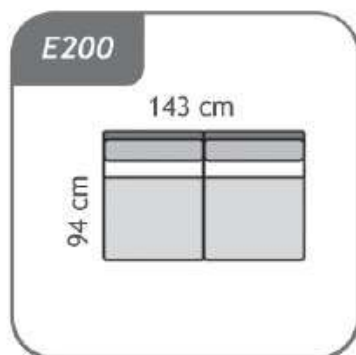

SLIM

Elementi: