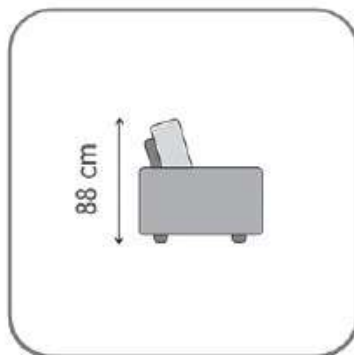

SLIM

SLIM

Splošne informacije:

Struktura trupa:
Iverne plošče, masivni les in vlaknene plošče

Sedeži:
Sedeži iz poliuretanske pene HR 30 kg / m³ + kontaktna pena 20 kg / m³
+ 150 g / m² vate

Polnilo naslona:
Poliuretanska pena z gostoto VP 14 kg / m³ + kontaktna pena R 25 kg / m³ + 150g / m² vate

Vzmetenje:
Sedež: vzmeti / Hrbtišče: Tapetniški trakovi

Noge:
Lesene

Vrsta blazin: DP002

Glavne dimenzije:
Višina sedeža: 51 cm / Višina telesa: 76 cm / Globina sedeža: 57 cm
Širina naslona za roke: 6 cm

SLIM

Elementi:

SLIM

Elementi:

SLIM

Elementi:

SLIM

Nov sistem sestavljajo prefinjeni mehanizmi, ki vam omogočajo enostavno pretvorbo kavča v zelo udobno ležišče.

Za udobnost ležišča poskrbi vzmetnica višine 14 cm. Na voljo so tri različne vrste vzmetnic (Classic, Memory in Pro-Gel) v treh širinah (123 cm, 143 cm in 163 cm). Vsaka vzmetnico ima snemljivo in pralno prevleko na 40 ° C.