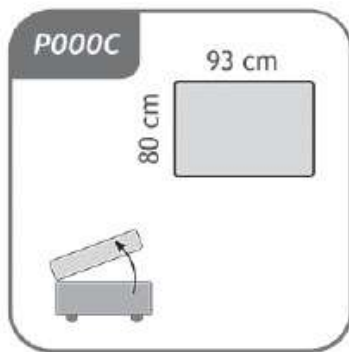

SLIM

SLIM

Splošne informacije:

Struktura trupa:
Iverne plošče, masivni les in vlaknene plošče

Sedeži:
Sedeži iz poliuretanske pene HR 30 kg / m³ + kontaktna pena 20 kg / m³
+ 150 g / m² vate

Polnilo naslona:
Poliuretanska pena z gostoto VP 14 kg / m³ + kontaktna pena R 25 kg / m³ + 150g / m² vate

Vzmetenje:
Sedež: vzmeti / Hrbtišče: Tapetniški trakovi

Noge:
Lesene

Vrsta blazin: DP002

Glavne dimenzije:
Višina sedeža: 51 cm / Višina telesa: 76 cm / Globina sedeža: 57 cm
Širina naslona za roke: 6 cm

SLIM

Elementi:

SLIM

Elementi:

SLIM

Elementi:

SLIM

Nov sistem sestavljajo prefinjeni mehanizmi, ki vam omogočajo enostavno pretvorbo kavča v zelo udobno ležišče.

Za udobnost ležišča poskrbi vzmetnica višine 14 cm. Na voljo so tri različne vrste vzmetnic (Classic, Memory in Pro-Gel) v treh širinah (123 cm, 143 cm in 163 cm). Vsaka vzmetnico ima snemljivo in pralno prevleko na 40 ° C.