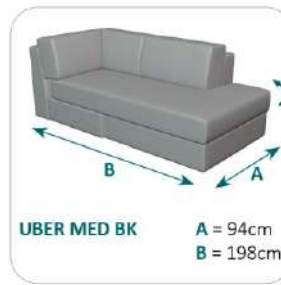

COZY SLEEP

SAMOSTOJNI ELEMENTI:

DIMENZIJE VZMETNIC:

- 1-SED: 80 x 198 cm
- 2-SED: 120 x 198 cm
- 2,5-SED: 140 x 198 cm
- 3-SED: 160 x 198 cm

VZMETNICE ZA POSTELJNO FUNKCIJO:

- 1: Evogreen Comfort Life
- 2: Evogreen Memory Antialergic (za doplačilo)

MOŽNOSTI:

ŠIVI:

niti: vedno v barvi tkanine
DS - dvojni standardni šivi

PENA:

poliuretanska pena N35/43
HR pena W35/30

BLAZINE:

*možnost naročila dekorativnih blazin

ROKONASLONI:

*AT8 ima pomični rokonaslon.
ZA DOPLAČILO