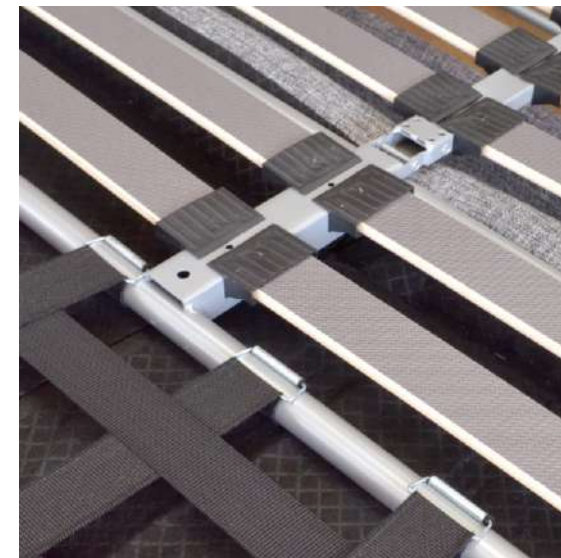

COZY SLEEP

Sodobna sedežna garnitura s pomožnim izvlečnim ležiščem.

www.pohistvosint.si

COZY SLEEP

Postavitve:

"L" postavitev

"U" postavitev

3-sed
+ tabure

81**/60

** skupna globina / globina sedeža
* višina nog: 3,5 cm

COZY SLEEP

SAMOSTOJNI ELEMENTI:

DIMENZIJE VZMETNIC:

- 1-SED: 80 x 198 cm
- 2-SED: 120 x 198 cm
- 2,5-SED: 140 x 198 cm
- 3-SED: 160 x 198 cm

VZMETNICE ZA POSTELJNO FUNKCIJO:

- 1: Evogreen Comfort Life
- 2: Evogreen Memory Antialergic (za doplačilo)

MOŽNOSTI:

ŠIVI:

niti: vedno v barvi tkanine
DS - dvojni standardni šivi

PENA:

poliuretanska pena N35/43
HR pena W35/30

BLAZINE:

*možnost naročila dekorativnih blazin

ROKONASLONI:

Rokonaslon je v višini sedišča
*AT6 se ne uporablja pri elementih LONG.

*AT7 ima prostor za shranjevanje.
ZA DOPLAČILO

*AT8 ima pomični rokonaslon.
ZA DOPLAČILO

PRESTAVLJIVI VZGLAVNIK:

NOGICE: