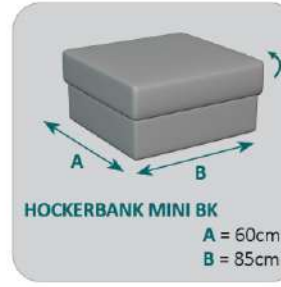

COZY SLEEP

SAMOSTOJNI ELEMENTI:

DIMENZIJE VZMETNIC:

- 1-SED: 80 x 198 cm
- 2-SED: 120 x 198 cm
- 2,5-SED: 140 x 198 cm
- 3-SED: 160 x 198 cm

VZMETNICE ZA POSTELJNO FUNKCIJO:

- 1: Evogreen Comfort Life
- 2: Evogreen Memory Antialergic (za doplačilo)

MOŽNOSTI:

ŠIVI:

niti: vedno v barvi tkanine
DS - dvojni standardni šivi

PENA:

poliuretanska pena N35/43
HR pena W35/30

BLAZINE:

*možnost naročila dekorativnih blazin

ROKONASLONI:

*AT8 ima pomični rokonaslon.
ZA DOPLAČILO