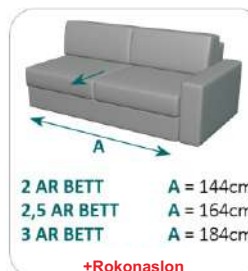

COZY SLEEP

SAMOSTOJNI ELEMENTI:

DIMENZIJE VZMETNIC:

- 1-SED: 80 x 198 cm
- 2-SED: 120 x 198 cm
- 2,5-SED: 140 x 198 cm
- 3-SED: 160 x 198 cm

VZMETNICE ZA POSTELJNO FUNKCIJO:

- 1: Evogreen Comfort Life
- 2: Evogreen Memory Antialergic (za doplačilo)

MOŽNOSTI:

ŠIVI:

niti: vedno v barvi tkanine
DS - dvojni standardni šivi

PENA:

poliuretanska pena N35/43
HR pena W35/30

BLAZINE:

*možnost naročila dekorativnih blazin

ROKONASLONI:

*AT8 ima pomični rokonaslon.
ZA DOPLAČILO