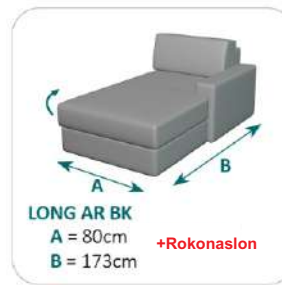

COZY SLEEP

SAMOSTOJNI ELEMENTI:

DIMENZIJE VZMETNIC:

- 1-SED: 80 x 198 cm
- 2-SED: 120 x 198 cm
- 2,5-SED: 140 x 198 cm
- 3-SED: 160 x 198 cm

VZMETNICE ZA POSTELJNO FUNKCIJO:

- 1: Evogreen Comfort Life
- 2: Evogreen Memory Antialergic (za doplačilo)

MOŽNOSTI:

ŠIVI:

niti: vedno v barvi tkanine
DS - dvojni standardni šivi

PENA:

poliuretanska pena N35/43
HR pena W35/30

BLAZINE:

*možnost naročila dekorativnih blazin

ROKONASLONI:

*AT8 ima pomični rokonaslon.
ZA DOPLAČILO