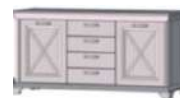

TV element
KSMT22

v: 66,6 cm
š: 123 cm
g: 48 cm

TV element
KSMT231

v: 66,6 cm
š: 148 cm
g: 48 cm

Komoda
KSMK223

v: 96 cm
š: 123 cm
g: 48 cm

Komoda
KSMK26

v: 96 cm
š: 178 cm
g: 48 cm