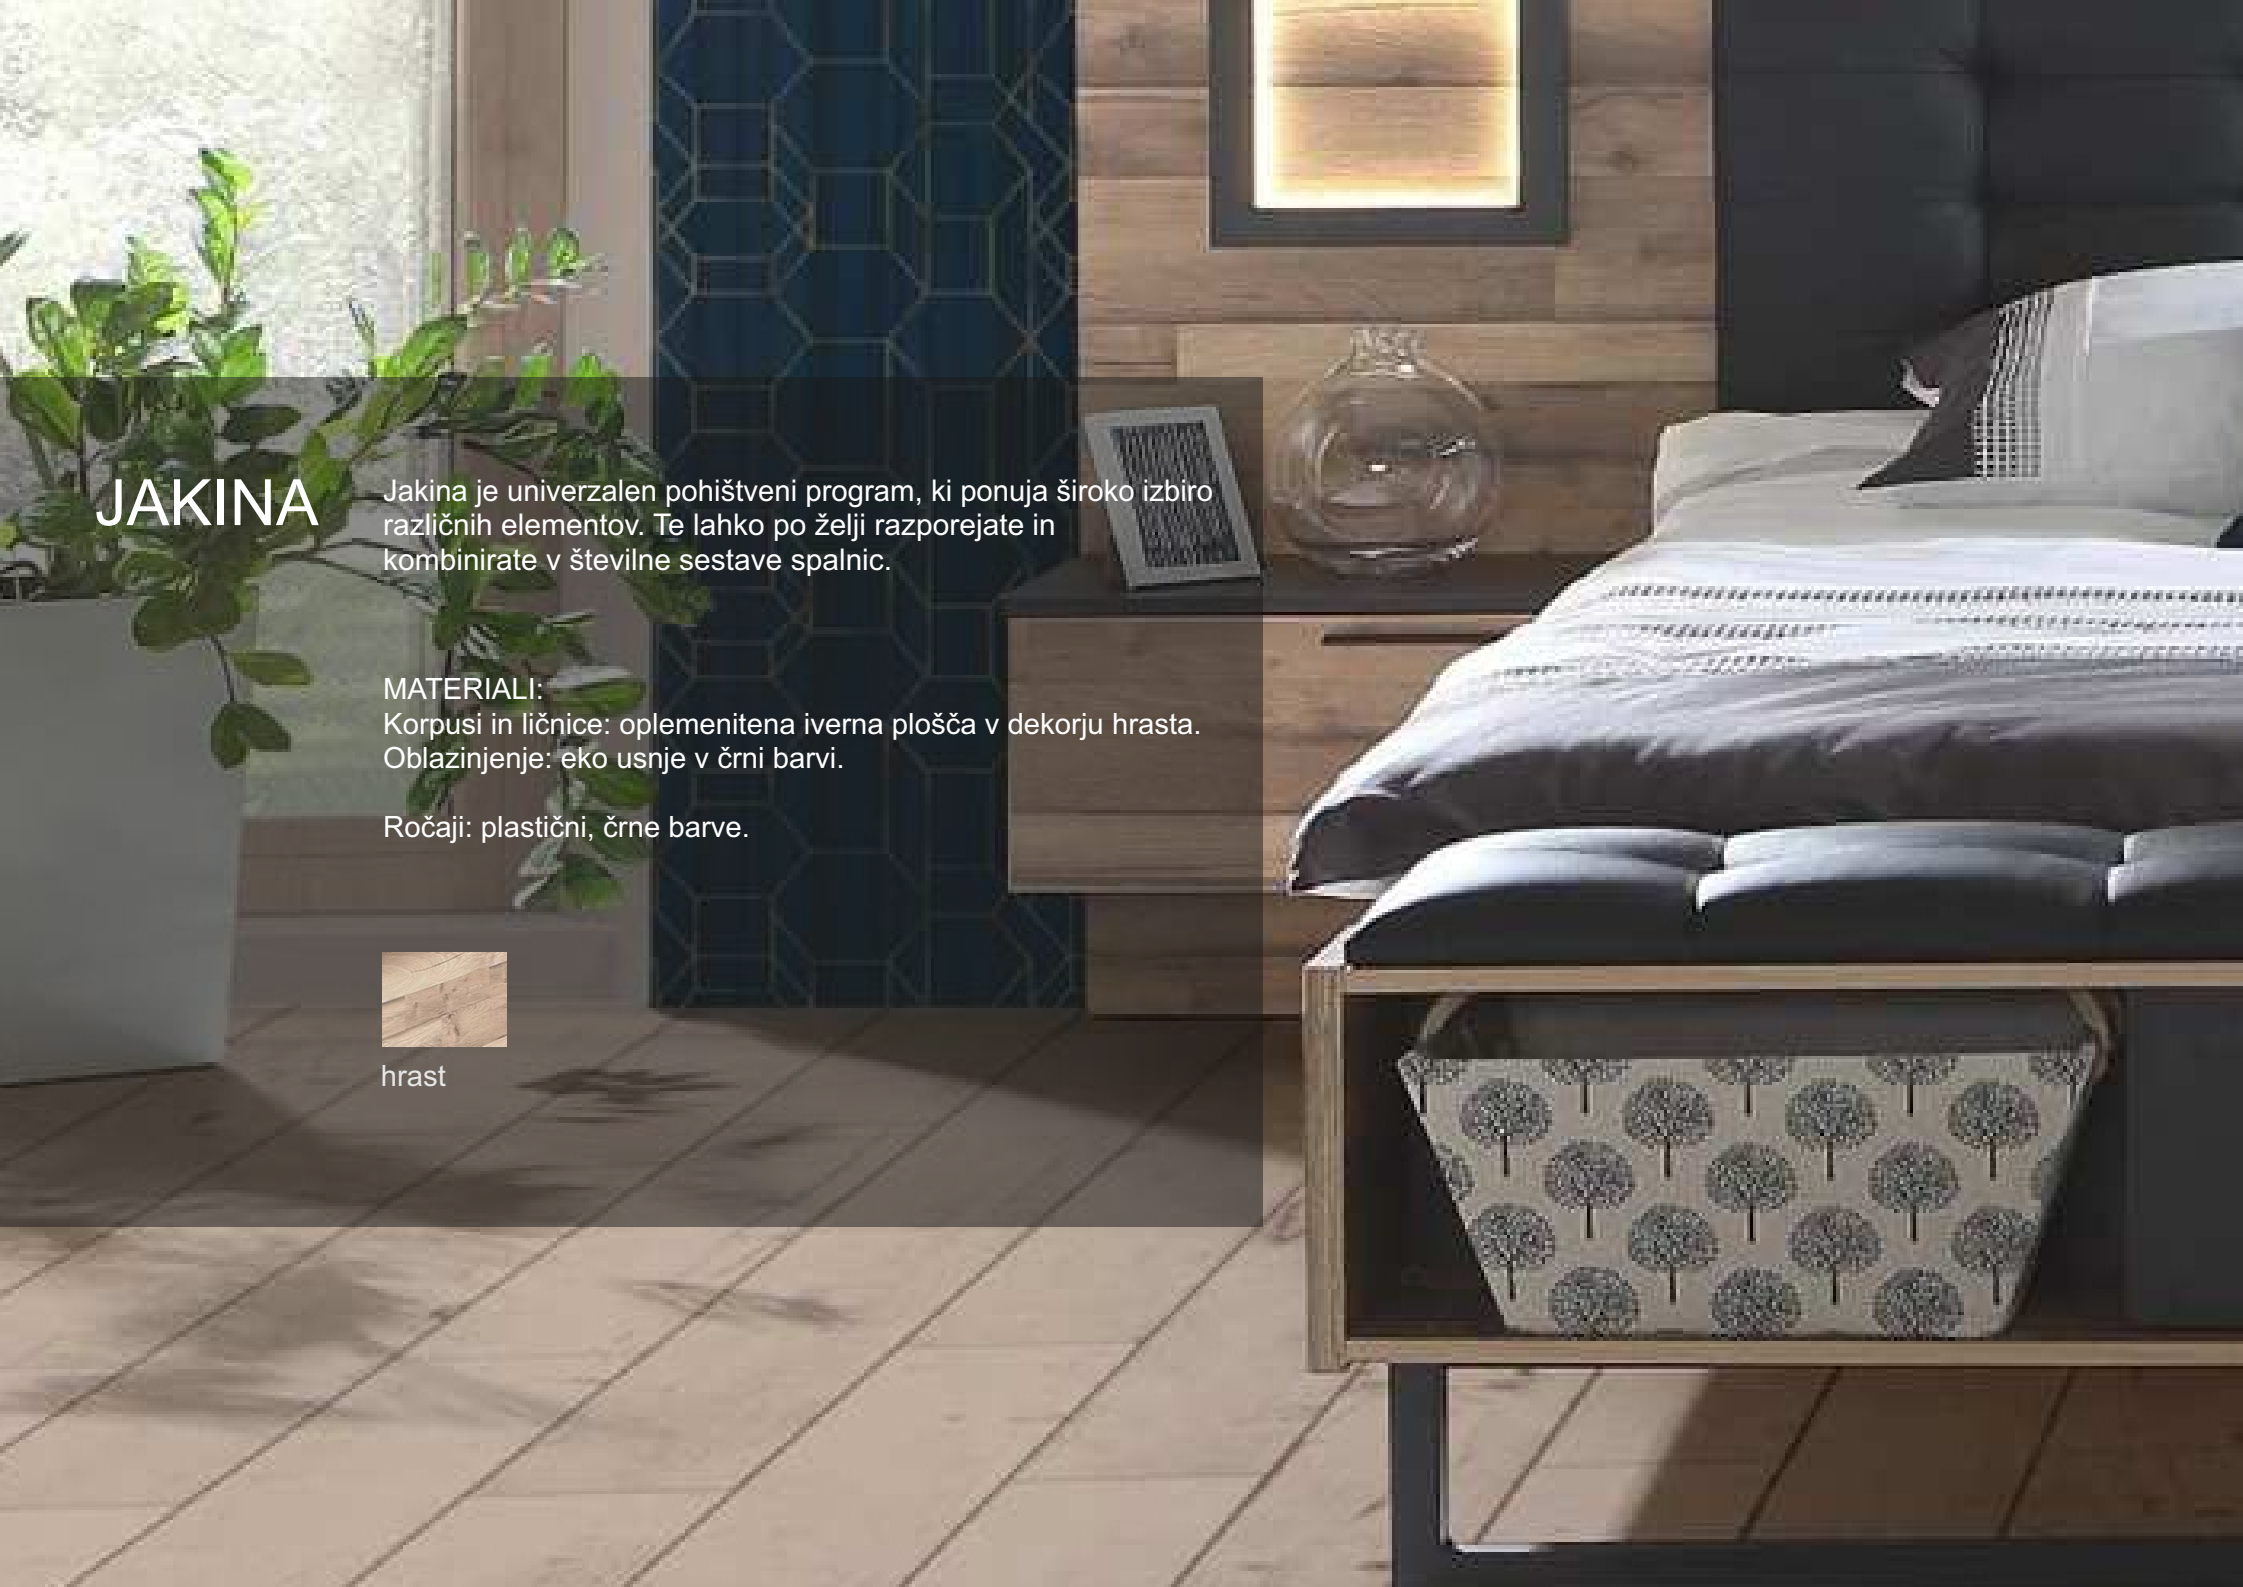

# JAKINA

Jakina je univerzalen pohištveni program, ki ponuja široko izbiro različnih elementov. Te lahko po želji razporejate in kombinirate v številne sestave spalnic.

## MATERIALI:

Korpusi in ličnice: oplemenitena iverna plošča v dekorju hrasta.  
Oblazinjenje: eko usnje v črni barvi.

Ročaji: plastični, črne barve.

hrast