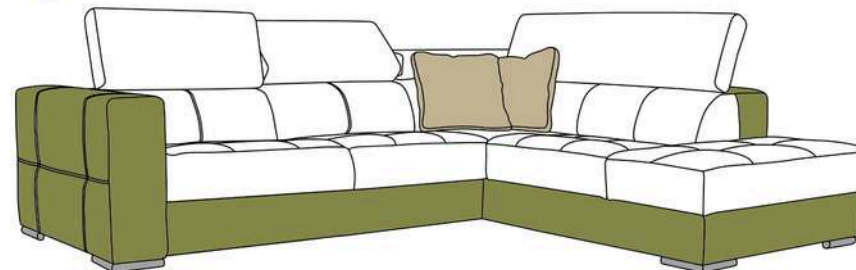

Cone izbora različnih tkanin:

- Assise + dossier + tête / Seat + back + headrest
- Coussins décoratifs / Deco pillows
- Base

* Ni na voljo v tkanini Sintra in Tellaro / Cannot be made in fabric Sintra and Tellaro.