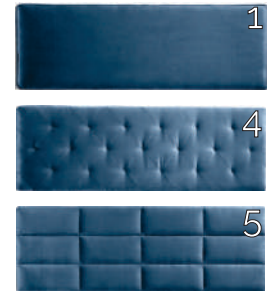

širina vzglavje: 140 | 160 | 180 | 200 cm

VZGLAVJE 505

širina vzglavja: 140 | 160 | 180 | 200 cm

140 | 160 | 180 | 200 cm
širina vzmetnice

dolžina ležišča: 230cm

VZGLAVJE 900

širina vzglavja: 140 | 160 | 180 | 200 cm

140 | 160 | 180 | 200 cm
širina vzmetnice

dolžina ležišča: 210cm

VZGLAVJE 700

širina vzglavja: 140 | 160 | 180 | 200 cm

140 | 160 | 180 | 200 cm

dolžina ležišča: 210cm

postelja BOX SPRING

VZGLAVJE 800

širina vzglavja: 140 | 160 | 180 | 200 cm

VZGLAVJE SMART

širina vzglavja: 140 | 160 | 180 | 200 cm

IZBIRA VZGLAVJA

OBLAZINJENE nočne omarice kolekcije BOX SPRING

NELLO⁵
š52 | v48 | g48
push & pull

RONDO^{1,5}
š47 | v46