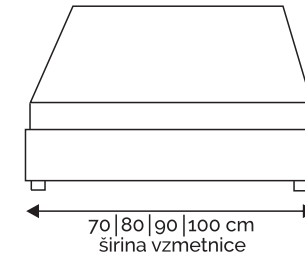

postelja BOX SPRING

A. PRAZNA BAZA

B. BONEL VZMETI

C. ŽEPKASTE VZMETI

postelja BOX SPRING

P. BAZA DVIŽNA Z ZABOJEM ODPIRANJE PRI NOGAH (LETVICE)

R. BAZA DVIŽNA Z ZABOJEM ODPIRANJE IZ STRANI (LETVICE)

postelja BOX SPRING

širina vzglavja: 80 | 90 | 100 | 140 | 160 | 180 | 200 cm

80 | 90 | 100 | 140 | 160 | 180 | 200 cm
širina vzmetnice

postelja BOX SPRING

VZGLAVJE 201

širina vzglavja: 80|90|100|140|160|180 cm

širina vzmetnice

širina vzglavje: 140 | 160 | 180 | 200 cm

VZGLAVJE 505

širina vzglavja: 140 | 160 | 180 | 200 cm

140 | 160 | 180 | 200 cm
širina vzmetnice

dolžina ležišča: 230cm

VZGLAVJE 900

širina vzglavja: 140 | 160 | 180 | 200 cm

140 | 160 | 180 | 200 cm
širina vzmetnice

dolžina ležišča: 210cm

VZGLAVJE 700

širina vzglavja: 140 | 160 | 180 | 200 cm

140 | 160 | 180 | 200 cm

dolžina ležišča: 210cm

postelja BOX SPRING

VZGLAVJE 800