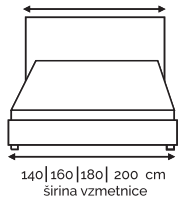

širina vzglavja: 80 | 90 | 100 | 140 | 160 | 180 | 200 cm

80 | 90 | 100 | 140 | 160 | 180 | 200 cm
širina vzmetnice

postelja BOX SPRING

VZGLAVJE 201

širina vzglavja: 80|90|100|140|160|180 cm

širina vzmetnice

VZGLAVJE 707

širina vzglavja: 140 | 160 | 180 | 200 cm

VZGLAVJE 202

širina vzglavja: 80|90|100|140|160|180| 200 cm

VZGLAVJE 400

širina vzglavja: 140| 160 | 180 | 200 | cm

postelja BOX SPRING

VZGLAVJE 402

širina vzglavje: 140 | 160 | 180 | 200 cm

VZGLAVJE 505

širina vzglavja: 140 | 160 | 180 | 200 cm

140 | 160 | 180 | 200 cm
širina vzmetnice

dolžina ležišča: 230cm

VZGLAVJE 900

širina vzglavja: 140 | 160 | 180 | 200 cm

140 | 160 | 180 | 200 cm
širina vzmetnice

dolžina ležišča: 210cm

VZGLAVJE 700

širina vzglavja: 140 | 160 | 180 | 200 cm

140 | 160 | 180 | 200 cm

dolžina ležišča: 210cm

postelja BOX SPRING

VZGLAVJE 800