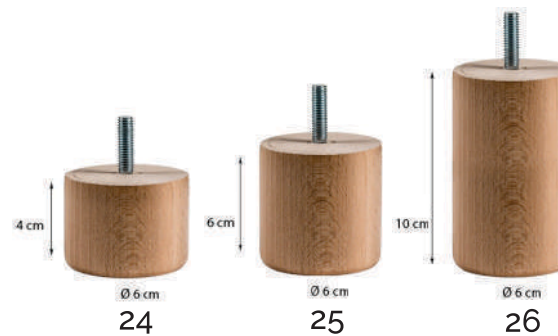

Z. BAZA DVIŽNA Z ZABOJEM ODPIRANJE PRI VZNOŽJU (VZMETENO)

PRIMERI VIŠIN POSTELJE

postelja BOX SPRING

NOGICE ZA POSTELJE: A, B, C, E, M, P, R, Z.

COKEL :

črna 24

jelša 23

jelša 22

širina vzglavja: 80 | 90 | 100 | 140 | 160 | 180 | 200 cm

80 | 90 | 100 | 140 | 160 | 180 | 200 cm
širina vzmetnice

postelja BOX SPRING

VZGLAVJE 201

širina vzglavja: 80|90|100|140|160|180 cm

širina vzmetnice

širina vzglavje: 140 | 160 | 180 | 200 cm

VZGLAVJE 505

širina vzglavja: 140 | 160 | 180 | 200 cm

140 | 160 | 180 | 200 cm
širina vzmetnice

dolžina ležišča: 230cm

VZGLAVJE 900

širina vzglavja: 140 | 160 | 180 | 200 cm

140 | 160 | 180 | 200 cm
širina vzmetnice

dolžina ležišča: 210cm

VZGLAVJE 700

širina vzglavja: 140 | 160 | 180 | 200 cm

140 | 160 | 180 | 200 cm

dolžina ležišča: 210cm

postelja BOX SPRING

VZGLAVJE 800