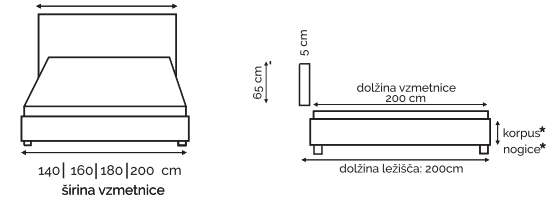

VZGLAVJE 707

širina vzglavja: 140 | 160 | 180 | 200 cm

VZGLAVJE 202

širina vzglavja: 80|90|100|140|160|180| 200 cm

VZGLAVJE 400

širina vzglavja: 140| 160 | 180 | 200 | cm

postelja BOX SPRING

VZGLAVJE 402

širina vzglavje: 140 | 160 | 180 | 200 cm

VZGLAVJE 505

širina vzglavja: 140 | 160 | 180 | 200 cm

140 | 160 | 180 | 200 cm
širina vzmetnice

dolžina ležišča: 230cm

VZGLAVJE 900

širina vzglavja: 140 | 160 | 180 | 200 cm

140 | 160 | 180 | 200 cm
širina vzmetnice

dolžina ležišča: 210cm

VZGLAVJE 700

širina vzglavja: 140 | 160 | 180 | 200 cm

140 | 160 | 180 | 200 cm

dolžina ležišča: 210cm

postelja BOX SPRING

VZGLAVJE 800

širina vzglavja: 140 | 160 | 180 | 200 cm

VZGLAVJE SMART

širina vzglavja: 140 | 160 | 180 | 200 cm

IZBIRA VZGLAVJA

OBLAZINJENE nočne omarice kolekcije BOX SPRING

NELLO⁵
š52 | v48 | g48
push & pull

RONDO^{1,5}
š47 | v46