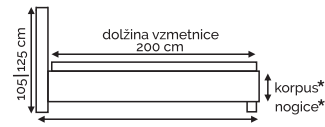

širina vzglavja: 80 | 90 | 100 | 140 | 160 | 180 | 200 cm

80 | 90 | 100 | 140 | 160 | 180 | 200 cm
širina vzmetnice

postelja BOX SPRING

VZGLAVJE 201

širina vzglavja: 80|90|100|140|160|180 cm

širina vzmetnice

VZGLAVJE 707

širina vzglavja: 140 | 160 | 180 | 200 cm

VZGLAVJE 202

širina vzglavja: 80|90|100|140|160|180| 200 cm

VZGLAVJE 400

širina vzglavja: 140| 160 | 180 | 200 | cm

postelja BOX SPRING

VZGLAVJE 402

širina vzglavje: 140 | 160 | 180 | 200 cm

VZGLAVJE 505

širina vzglavja: 140 | 160 | 180 | 200 cm

140 | 160 | 180 | 200 cm
širina vzmetnice

dolžina ležišča: 230cm

VZGLAVJE 900

širina vzglavja: 140 | 160 | 180 | 200 cm

140 | 160 | 180 | 200 cm
širina vzmetnice

dolžina ležišča: 210cm

VZGLAVJE 700

širina vzglavja: 140 | 160 | 180 | 200 cm

140 | 160 | 180 | 200 cm

dolžina ležišča: 210cm

postelja BOX SPRING

VZGLAVJE 800