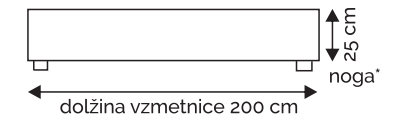

postelja BOX SPRING

A. PRAZNA BAZA

B. BONEL VZMETI

C. ŽEPKASTE VZMETI

postelja BOX SPRING

P. BAZA DVIŽNA Z ZABOJEM ODPIRANJE PRI NOGAH (LETVICE)

R. BAZA DVIŽNA Z ZABOJEM ODPIRANJE IZ STRANI (LETVICE)

postelja BOX SPRING

širina vzglavja: 80 | 90 | 100 | 140 | 160 | 180 | 200 cm

80 | 90 | 100 | 140 | 160 | 180 | 200 cm
širina vzmetnice

postelja BOX SPRING

VZGLAVJE 201

širina vzglavja: 80|90|100|140|160|180 cm

širina vzmetnice

širina vzglavje: 140 | 160 | 180 | 200 cm

VZGLAVJE 505

širina vzglavja: 140 | 160 | 180 | 200 cm

140 | 160 | 180 | 200 cm
širina vzmetnice

dolžina ležišča: 230cm

VZGLAVJE 900

širina vzglavja: 140 | 160 | 180 | 200 cm

140 | 160 | 180 | 200 cm
širina vzmetnice

dolžina ležišča: 210cm

VZGLAVJE 700

širina vzglavja: 140 | 160 | 180 | 200 cm

140 | 160 | 180 | 200 cm

dolžina ležišča: 210cm

postelja BOX SPRING

VZGLAVJE 800