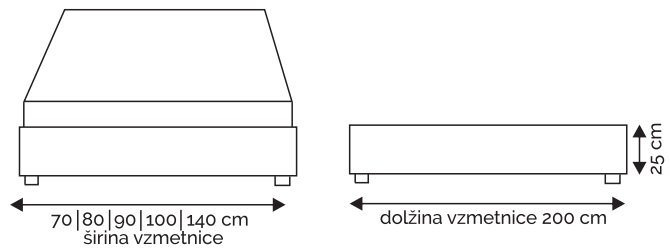

postelja BOX SPRING

A. PRAZNA BAZA

B. BONEL VZMETI

C. ŽEPKASTE VZMETI

postelja BOX SPRING

P. BAZA DVIŽNA Z ZABOJEM ODPIRANJE PRI NOGAH (LETVICE)

R. BAZA DVIŽNA Z ZABOJEM ODPIRANJE IZ STRANI (LETVICE)

postelja BOX SPRING

širina vzglavja: 80 | 90 | 100 | 140 | 160 | 180 | 200 cm

80 | 90 | 100 | 140 | 160 | 180 | 200 cm
širina vzmetnice

postelja BOX SPRING

VZGLAVJE 201

širina vzglavja: 80|90|100|140|160|180 cm

širina vzmetnice

širina vzglavje: 140 | 160 | 180 | 200 cm

VZGLAVJE 505

širina vzglavja: 140 | 160 | 180 | 200 cm

140 | 160 | 180 | 200 cm
širina vzmetnice

dolžina ležišča: 230cm

VZGLAVJE 900

širina vzglavja: 140 | 160 | 180 | 200 cm

140 | 160 | 180 | 200 cm
širina vzmetnice

dolžina ležišča: 210cm

VZGLAVJE 700

širina vzglavja: 140 | 160 | 180 | 200 cm

140 | 160 | 180 | 200 cm

dolžina ležišča: 210cm

postelja BOX SPRING

VZGLAVJE 800