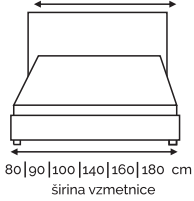

širina vzglavja: 80 | 90 | 100 | 140 | 160 | 180 | 200 cm

80 | 90 | 100 | 140 | 160 | 180 | 200 cm
širina vzmetnice

postelja BOX SPRING

VZGLAVJE 201

širina vzglavja: 80|90|100|140|160|180 cm

širina vzmetnice

VZGLAVJE 707

širina vzglavja: 140 | 160 | 180 | 200 cm

VZGLAVJE 202

širina vzglavja: 80|90|100|140|160|180| 200 cm

VZGLAVJE 400

širina vzglavja: 140| 160 | 180 | 200 | cm

postelja BOX SPRING

VZGLAVJE 402

širina vzglavje: 140 | 160 | 180 | 200 cm

VZGLAVJE 505

širina vzglavja: 140 | 160 | 180 | 200 cm

140 | 160 | 180 | 200 cm
širina vzmetnice

dolžina ležišča: 230cm

VZGLAVJE 900

širina vzglavja: 140 | 160 | 180 | 200 cm

140 | 160 | 180 | 200 cm
širina vzmetnice

dolžina ležišča: 210cm

VZGLAVJE 700

širina vzglavja: 140 | 160 | 180 | 200 cm

140 | 160 | 180 | 200 cm

dolžina ležišča: 210cm

postelja BOX SPRING

VZGLAVJE 800