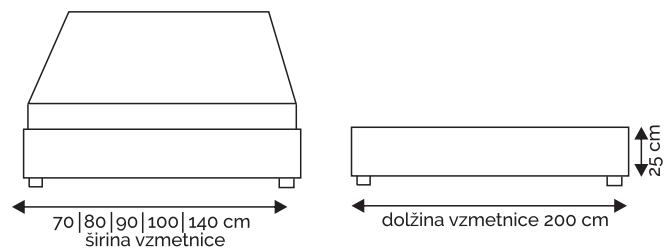

postelja BOX SPRING

A. PRAZNA BAZA

B. BONEL VZMETI

C. ŽEPKASTE VZMETI

postelja BOX SPRING

P. BAZA DVIŽNA Z ZABOJEM ODPIRANJE PRI NOGAH (LETVICE)

R. BAZA DVIŽNA Z ZABOJEM ODPIRANJE IZ STRANI (LETVICE)

postelja BOX SPRING

širina vzglavja: 80 | 90 | 100 | 140 | 160 | 180 | 200 cm

80 | 90 | 100 | 140 | 160 | 180 | 200 cm
širina vzmetnice

postelja BOX SPRING

VZGLAVJE 201

širina vzglavja: 80|90|100|140|160|180 cm

širina vzmetnice

širina vzglavje: 140 | 160 | 180 | 200 cm

VZGLAVJE 505

širina vzglavja: 140 | 160 | 180 | 200 cm

140 | 160 | 180 | 200 cm
širina vzmetnice

dolžina ležišča: 230cm

VZGLAVJE 900

širina vzglavja: 140 | 160 | 180 | 200 cm

140 | 160 | 180 | 200 cm
širina vzmetnice

dolžina ležišča: 210cm

VZGLAVJE 700

širina vzglavja: 140 | 160 | 180 | 200 cm

140 | 160 | 180 | 200 cm

dolžina ležišča: 210cm

postelja BOX SPRING

VZGLAVJE 800