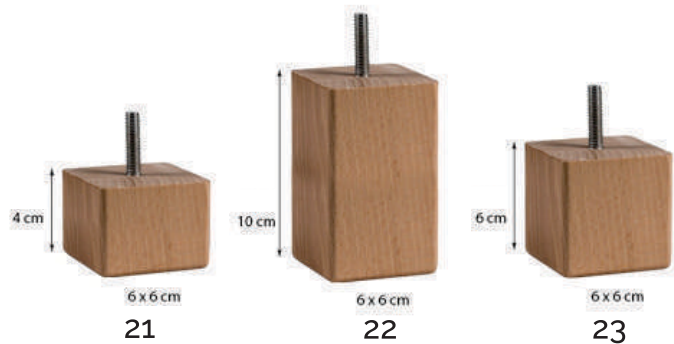

postelja BOX SPRING

A. PRAZNA BAZA

B. BONEL VZMETI

C. ŽEPKASTE VZMETI

postelja BOX SPRING

P. BAZA DVIŽNA Z ZABOJEM ODPIRANJE PRI NOGAH (LETVICE)

R. BAZA DVIŽNA Z ZABOJEM ODPIRANJE IZ STRANI (LETVICE)

postelja BOX SPRING

Z. BAZA DVIŽNA Z ZABOJEM ODPIRANJE PRI VZNOŽJU (VZMETENO)

PRIMERI VIŠIN POSTELJE

postelja BOX SPRING

NOGICE ZA POSTELJE: A, B, C, E, M, P, R, Z.

COKEL :

črna 24

jelša 23

jelša 22

širina vzglavja: 80 | 90 | 100 | 140 | 160 | 180 | 200 cm

80 | 90 | 100 | 140 | 160 | 180 | 200 cm
širina vzmetnice

postelja BOX SPRING

VZGLAVJE 201

širina vzglavja: 80|90|100|140|160|180 cm

širina vzmetnice

širina vzglavje: 140 | 160 | 180 | 200 cm

VZGLAVJE 505

širina vzglavja: 140 | 160 | 180 | 200 cm

140 | 160 | 180 | 200 cm
širina vzmetnice

dolžina ležišča: 230cm

VZGLAVJE 900

širina vzglavja: 140 | 160 | 180 | 200 cm