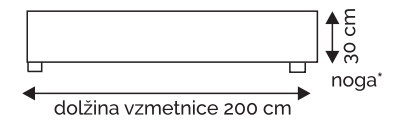

postelja BOX SPRING

A. PRAZNA BAZA

B. BONEL VZMETI

C. ŽEPKASTE VZMETI

postelja BOX SPRING

P. BAZA DVIŽNA Z ZABOJEM ODPIRANJE PRI NOGAH (LETVICE)

R. BAZA DVIŽNA Z ZABOJEM ODPIRANJE IZ STRANI (LETVICE)

postelja BOX SPRING

širina vzglavja: 80 | 90 | 100 | 140 | 160 | 180 | 200 cm

80 | 90 | 100 | 140 | 160 | 180 | 200 cm
širina vzmetnice

postelja BOX SPRING

VZGLAVJE 201

širina vzglavja: 80|90|100|140|160|180 cm

širina vzmetnice

širina vzglavje: 140 | 160 | 180 | 200 cm

VZGLAVJE 505

širina vzglavja: 140 | 160 | 180 | 200 cm

140 | 160 | 180 | 200 cm
širina vzmetnice

dolžina ležišča: 230cm

VZGLAVJE 900

širina vzglavja: 140 | 160 | 180 | 200 cm

140 | 160 | 180 | 200 cm
širina vzmetnice

dolžina ležišča: 210cm

VZGLAVJE 700

širina vzglavja: 140 | 160 | 180 | 200 cm

140 | 160 | 180 | 200 cm

dolžina ležišča: 210cm

postelja BOX SPRING

VZGLAVJE 800