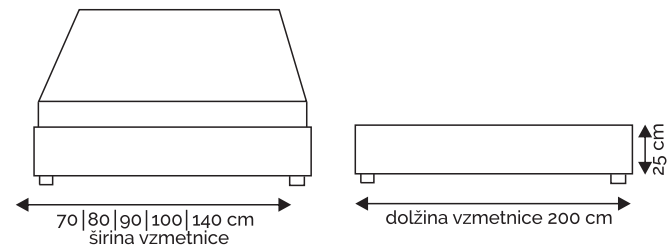

postelja BOX SPRING

A. PRAZNA BAZA

B. BONEL VZMETI

C. ŽEPKASTE VZMETI

postelja BOX SPRING

P. BAZA DVIŽNA Z ZABOJEM ODPIRANJE PRI NOGAH (LETVICE)

R. BAZA DVIŽNA Z ZABOJEM ODPIRANJE IZ STRANI (LETVICE)

postelja BOX SPRING

širina vzglavja: 80 | 90 | 100 | 140 | 160 | 180 | 200 cm

80 | 90 | 100 | 140 | 160 | 180 | 200 cm
širina vzmetnice

postelja BOX SPRING

VZGLAVJE 201

širina vzglavja: 80|90|100|140|160|180 cm

širina vzmetnice

širina vzglavje: 140 | 160 | 180 | 200 cm

VZGLAVJE 505

širina vzglavja: 140 | 160 | 180 | 200 cm

140 | 160 | 180 | 200 cm
širina vzmetnice

dolžina ležišča: 230cm

VZGLAVJE 900

širina vzglavja: 140 | 160 | 180 | 200 cm

140 | 160 | 180 | 200 cm
širina vzmetnice

dolžina ležišča: 210cm

VZGLAVJE 700

širina vzglavja: 140 | 160 | 180 | 200 cm

140 | 160 | 180 | 200 cm

dolžina ležišča: 210cm

postelja BOX SPRING

VZGLAVJE 800