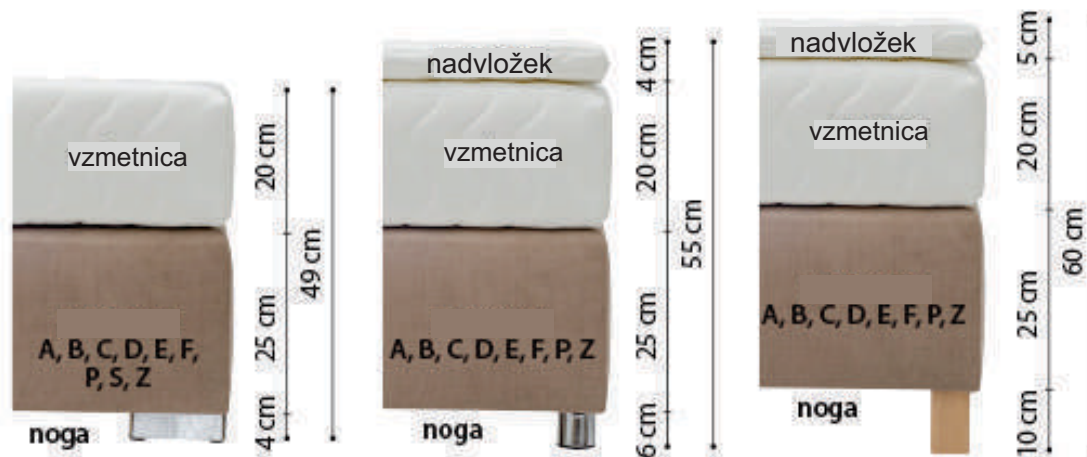

postelja BOX SPRING

A. PRAZNA BAZA

B. BONEL VZMETI

C. ŽEPKASTE VZMETI

postelja BOX SPRING

P. BAZA DVIŽNA Z ZABOJEM ODPIRANJE PRI NOGAH (LETVICE)

R. BAZA DVIŽNA Z ZABOJEM ODPIRANJE IZ STRANI (LETVICE)

postelja BOX SPRING

Z. BAZA DVIŽNA Z ZABOJEM ODPIRANJE PRI VZNOŽJU (VZMETENO)

PRIMERI VIŠIN POSTELJE

postelja BOX SPRING

NOGICE ZA POSTELJE: A, B, C, E, M, P, R, Z.

COKEL :

črna 24

jelša 23

jelša 22

širina vzglavja: 80 | 90 | 100 | 140 | 160 | 180 | 200 cm

80 | 90 | 100 | 140 | 160 | 180 | 200 cm
širina vzmetnice

postelja BOX SPRING

VZGLAVJE 201

širina vzglavja: 80|90|100|140|160|180 cm

širina vzmetnice

140 | 160 | 180 | 200 cm
širina vzmetnice

dolžina ležišča: 210cm

VZGLAVJE 700

širina vzglavja: 140 | 160 | 180 | 200 cm

140 | 160 | 180 | 200 cm

dolžina ležišča: 210cm

postelja BOX SPRING

VZGLAVJE 800