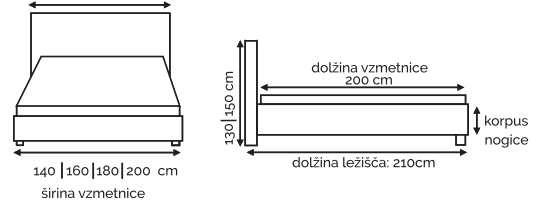

VZGLAVJE 707

širina vzglavja: 140 | 160 | 180 | 200 cm

VZGLAVJE 202

širina vzglavja: 80|90|100|140|160|180| 200 cm

VZGLAVJE 400

širina vzglavja: 140| 160 | 180 | 200 | cm

postelja BOX SPRING

VZGLAVJE 402

širina vzglavje: 140 | 160 | 180 | 200 cm

VZGLAVJE 505

širina vzglavja: 140 | 160 | 180 | 200 cm

140 | 160 | 180 | 200 cm
širina vzmetnice

dolžina ležišča: 230cm

VZGLAVJE 900

širina vzglavja: 140 | 160 | 180 | 200 cm

140 | 160 | 180 | 200 cm
širina vzmetnice

dolžina ležišča: 210cm

VZGLAVJE 700

širina vzglavja: 140 | 160 | 180 | 200 cm

140 | 160 | 180 | 200 cm

dolžina ležišča: 210cm

postelja BOX SPRING

VZGLAVJE 800

širina vzglavja: 140 | 160 | 180 | 200 cm

VZGLAVJE SMART

širina vzglavja: 140 | 160 | 180 | 200 cm

IZBIRA VZGLAVJA

OBLAZINJENE nočne omarice kolekcije BOX SPRING

NELLO⁵
š52 | v48 | g48
push & pull

RONDO^{1,5}
š47 | v46