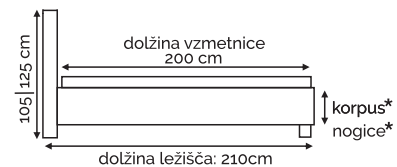

širina vzglavja: 80 | 90 | 100 | 140 | 160 | 180 | 200 cm

80 | 90 | 100 | 140 | 160 | 180 | 200 cm
širina vzmetnice

postelja BOX SPRING

VZGLAVJE 201

širina vzglavja: 80|90|100|140|160|180 cm

širina vzmetnice

VZGLAVJE 707

širina vzglavja: 140 | 160 | 180 | 200 cm

VZGLAVJE 202

širina vzglavja: 80|90|100|140|160|180| 200 cm

VZGLAVJE 400

širina vzglavja: 140| 160 | 180 | 200 | cm

postelja BOX SPRING

VZGLAVJE 402

širina vzglavje: 140 | 160 | 180 | 200 cm

VZGLAVJE 505

širina vzglavja: 140 | 160 | 180 | 200 cm

140 | 160 | 180 | 200 cm
širina vzmetnice

dolžina ležišča: 230cm

VZGLAVJE 900

širina vzglavja: 140 | 160 | 180 | 200 cm

140 | 160 | 180 | 200 cm
širina vzmetnice

dolžina ležišča: 210cm

VZGLAVJE 700

širina vzglavja: 140 | 160 | 180 | 200 cm

140 | 160 | 180 | 200 cm

dolžina ležišča: 210cm

postelja BOX SPRING

VZGLAVJE 800