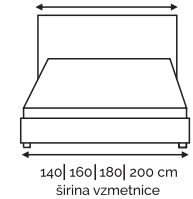

širina vzglavja: 80 | 90 | 100 | 140 | 160 | 180 | 200 cm

80 | 90 | 100 | 140 | 160 | 180 | 200 cm
širina vzmetnice

postelja BOX SPRING

VZGLAVJE 201

širina vzglavja: 80|90|100|140|160|180 cm

širina vzmetnice

VZGLAVJE 707

širina vzglavja: 140 | 160 | 180 | 200 cm

VZGLAVJE 202

širina vzglavja: 80|90|100|140|160|180| 200 cm

VZGLAVJE 400

širina vzglavja: 140| 160 | 180 | 200 | cm

postelja BOX SPRING

VZGLAVJE 402

širina vzglavje: 140 | 160 | 180 | 200 cm

VZGLAVJE 505

širina vzglavja: 140 | 160 | 180 | 200 cm

140 | 160 | 180 | 200 cm
širina vzmetnice

dolžina ležišča: 230cm

VZGLAVJE 900

širina vzglavja: 140 | 160 | 180 | 200 cm

140 | 160 | 180 | 200 cm
širina vzmetnice

dolžina ležišča: 210cm

VZGLAVJE 700

širina vzglavja: 140 | 160 | 180 | 200 cm

140 | 160 | 180 | 200 cm

dolžina ležišča: 210cm

postelja BOX SPRING

VZGLAVJE 800