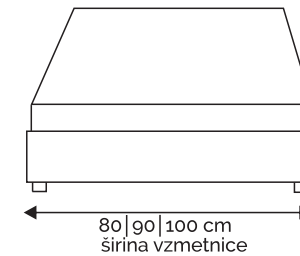

postelja BOX SPRING

A. PRAZNA BAZA

B. BONEL VZMETI

C. ŽEPKASTE VZMETI

postelja BOX SPRING

P. BAZA DVIŽNA Z ZABOJEM ODPIRANJE PRI NOGAH (LETVICE)

R. BAZA DVIŽNA Z ZABOJEM ODPIRANJE IZ STRANI (LETVICE)

postelja BOX SPRING

širina vzglavja: 80 | 90 | 100 | 140 | 160 | 180 | 200 cm

80 | 90 | 100 | 140 | 160 | 180 | 200 cm
širina vzmetnice

postelja BOX SPRING

VZGLAVJE 201

širina vzglavja: 80|90|100|140|160|180 cm

širina vzmetnice

širina vzglavje: 140 | 160 | 180 | 200 cm

VZGLAVJE 505

širina vzglavja: 140 | 160 | 180 | 200 cm

140 | 160 | 180 | 200 cm
širina vzmetnice

dolžina ležišča: 230cm

VZGLAVJE 900

širina vzglavja: 140 | 160 | 180 | 200 cm

140 | 160 | 180 | 200 cm
širina vzmetnice

dolžina ležišča: 210cm

VZGLAVJE 700

širina vzglavja: 140 | 160 | 180 | 200 cm

140 | 160 | 180 | 200 cm

dolžina ležišča: 210cm

postelja BOX SPRING

VZGLAVJE 800