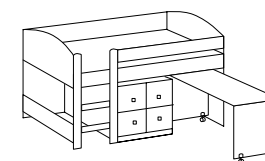

poličnik 2P
št.487

Š: 48 cm
v: 197 cm
g: 40 cm

komoda
št.711

4x predali 2x vrata

Š: 155 cm
v: 105 cm
g: 41 cm

postelja
št.467

4x predali
(ležišče 90x200 cm)

Š: 204 cm
v: 74 cm
g: 95 cm