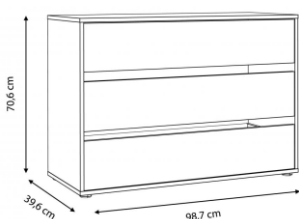

š: 97,8 cm
v: 42 cm
g: 2,2 cm

ožje police - 3 kosi
za omaro 270
DMRD12

š: 47,8 cm
v: 42 cm
g: 2,2 cm

police - 3 kosi
za omaro 170
DMRD82

š: 82,9 cm
v: 42 cm
g: 2,2 cm

notranji predalnik
TWTk24

š: 98,7 cm
v: 70,6 cm
g: 39,6 cm