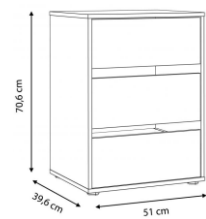

š: 51 cm
v: 70,6 cm
g: 39,6 cm