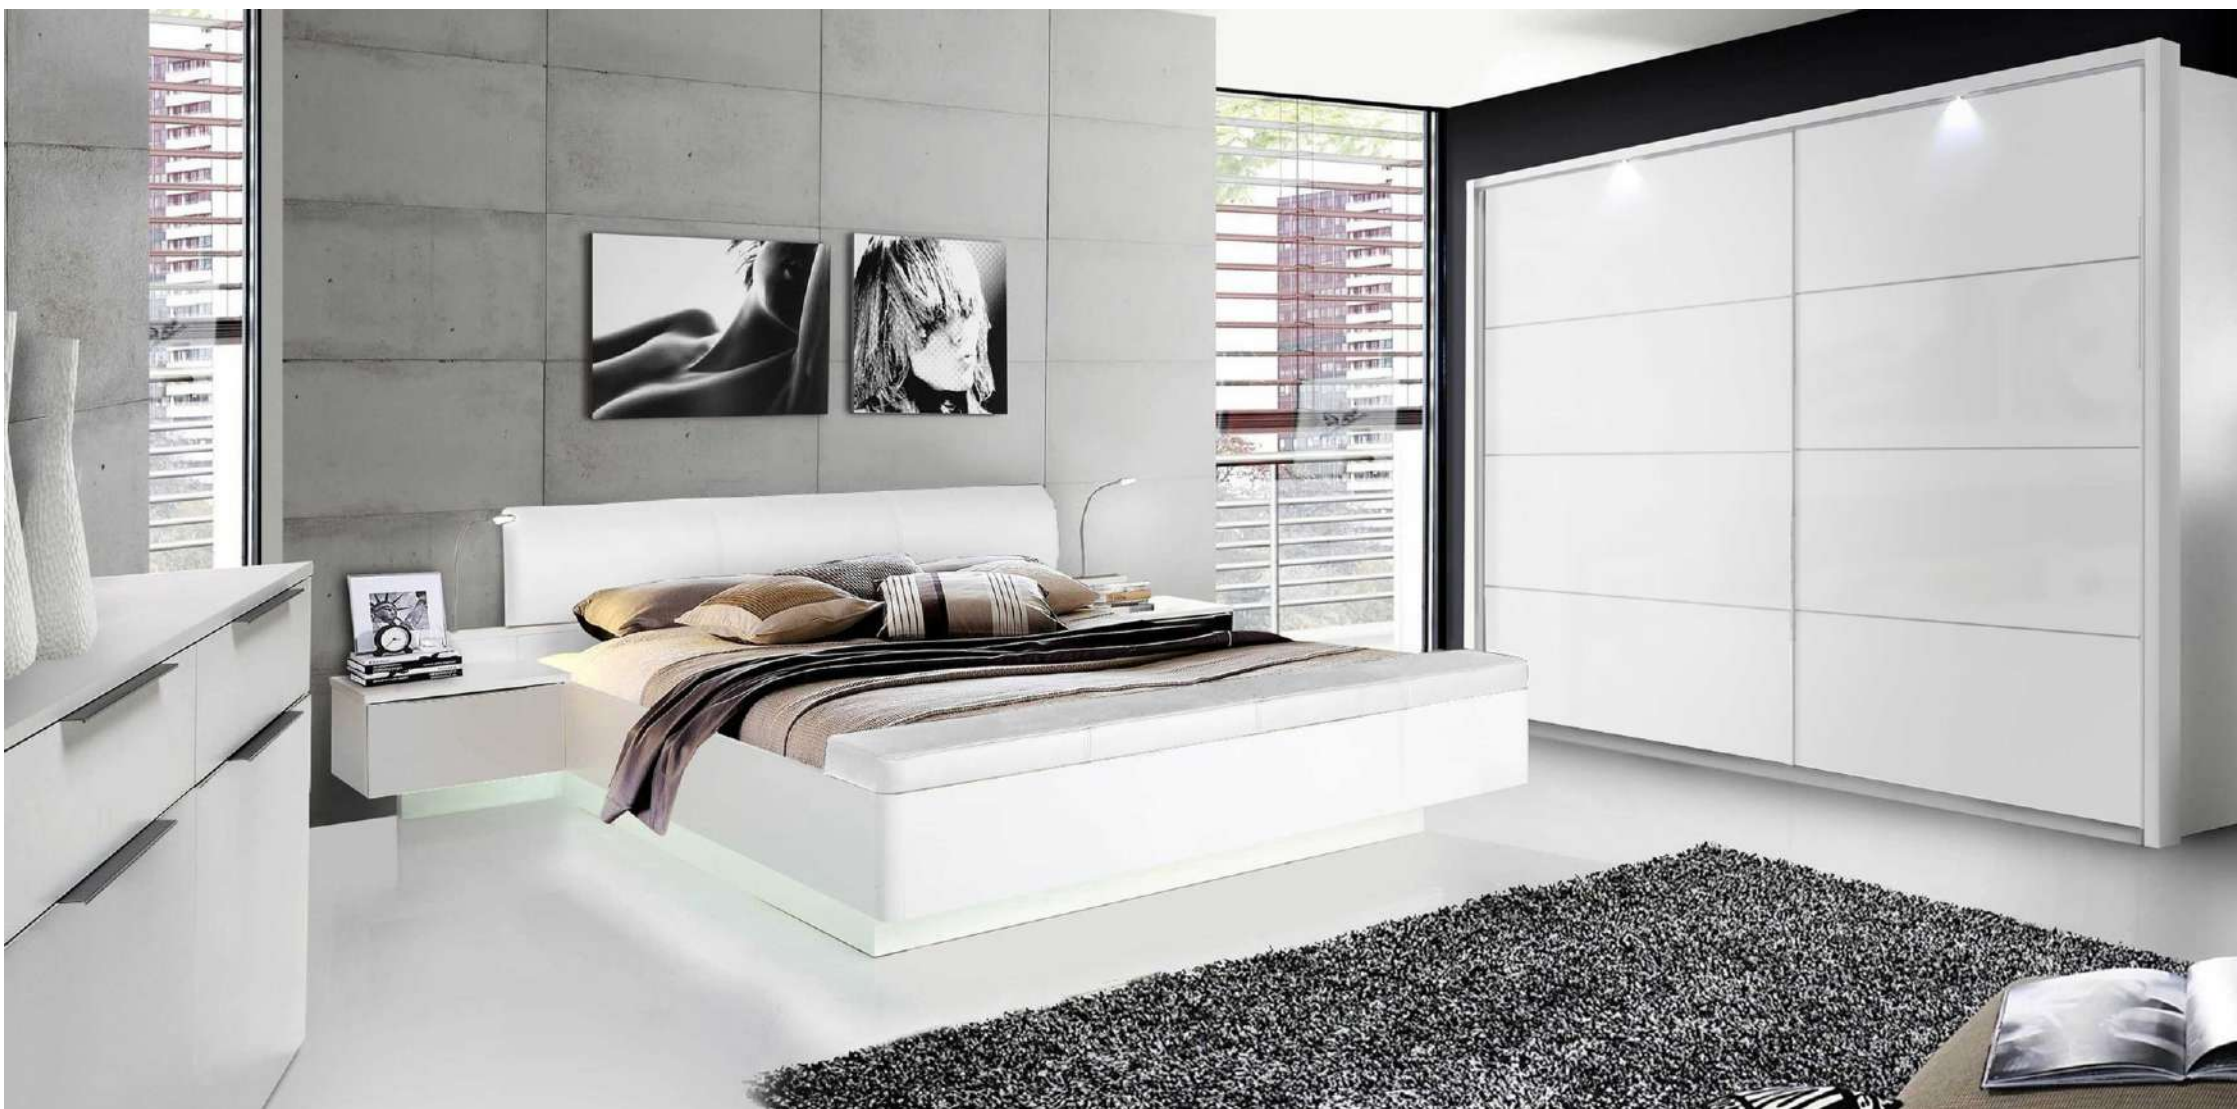

pohistvosint.si

info@pohistvosint.si
04 51 34 606 / 607

SINT
SODOBNI INTERIERI