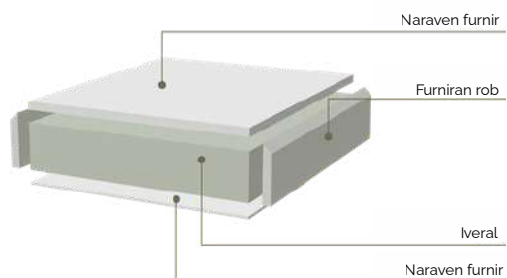

# SYDNEY

Jedro: iveral  
Površina: furnir

Debelina vrat: 19 mm

Cenovna skupina PG 7

(S26/cp) **PG 7**  
**Sydney/-cp 552 - FG 323**  
Eiche hell  
Light oak

(S26/cp) **PG 7**  
**Sydney/-cp 552 - FG 318**  
Nussbaum  
Walnut

(S26/cp) **PG 7**  
**Sydney/-cp 552 - FG 319**  
Eiche geräuchert  
Smoked oak

Naravno trajnostne fronte iz lesenega furnirja v dom vnesejo prijetno toplino in sproščeno eleganco. Naravno pridobljen material je z veliko natančnostjo in skrbnostjo nanesen v obliki furnirja na certificirane lesne plošče. Poseben visokokakovosten zaščitni lak furnir dodatno ščiti pred vlago, umazanijo in praskami.